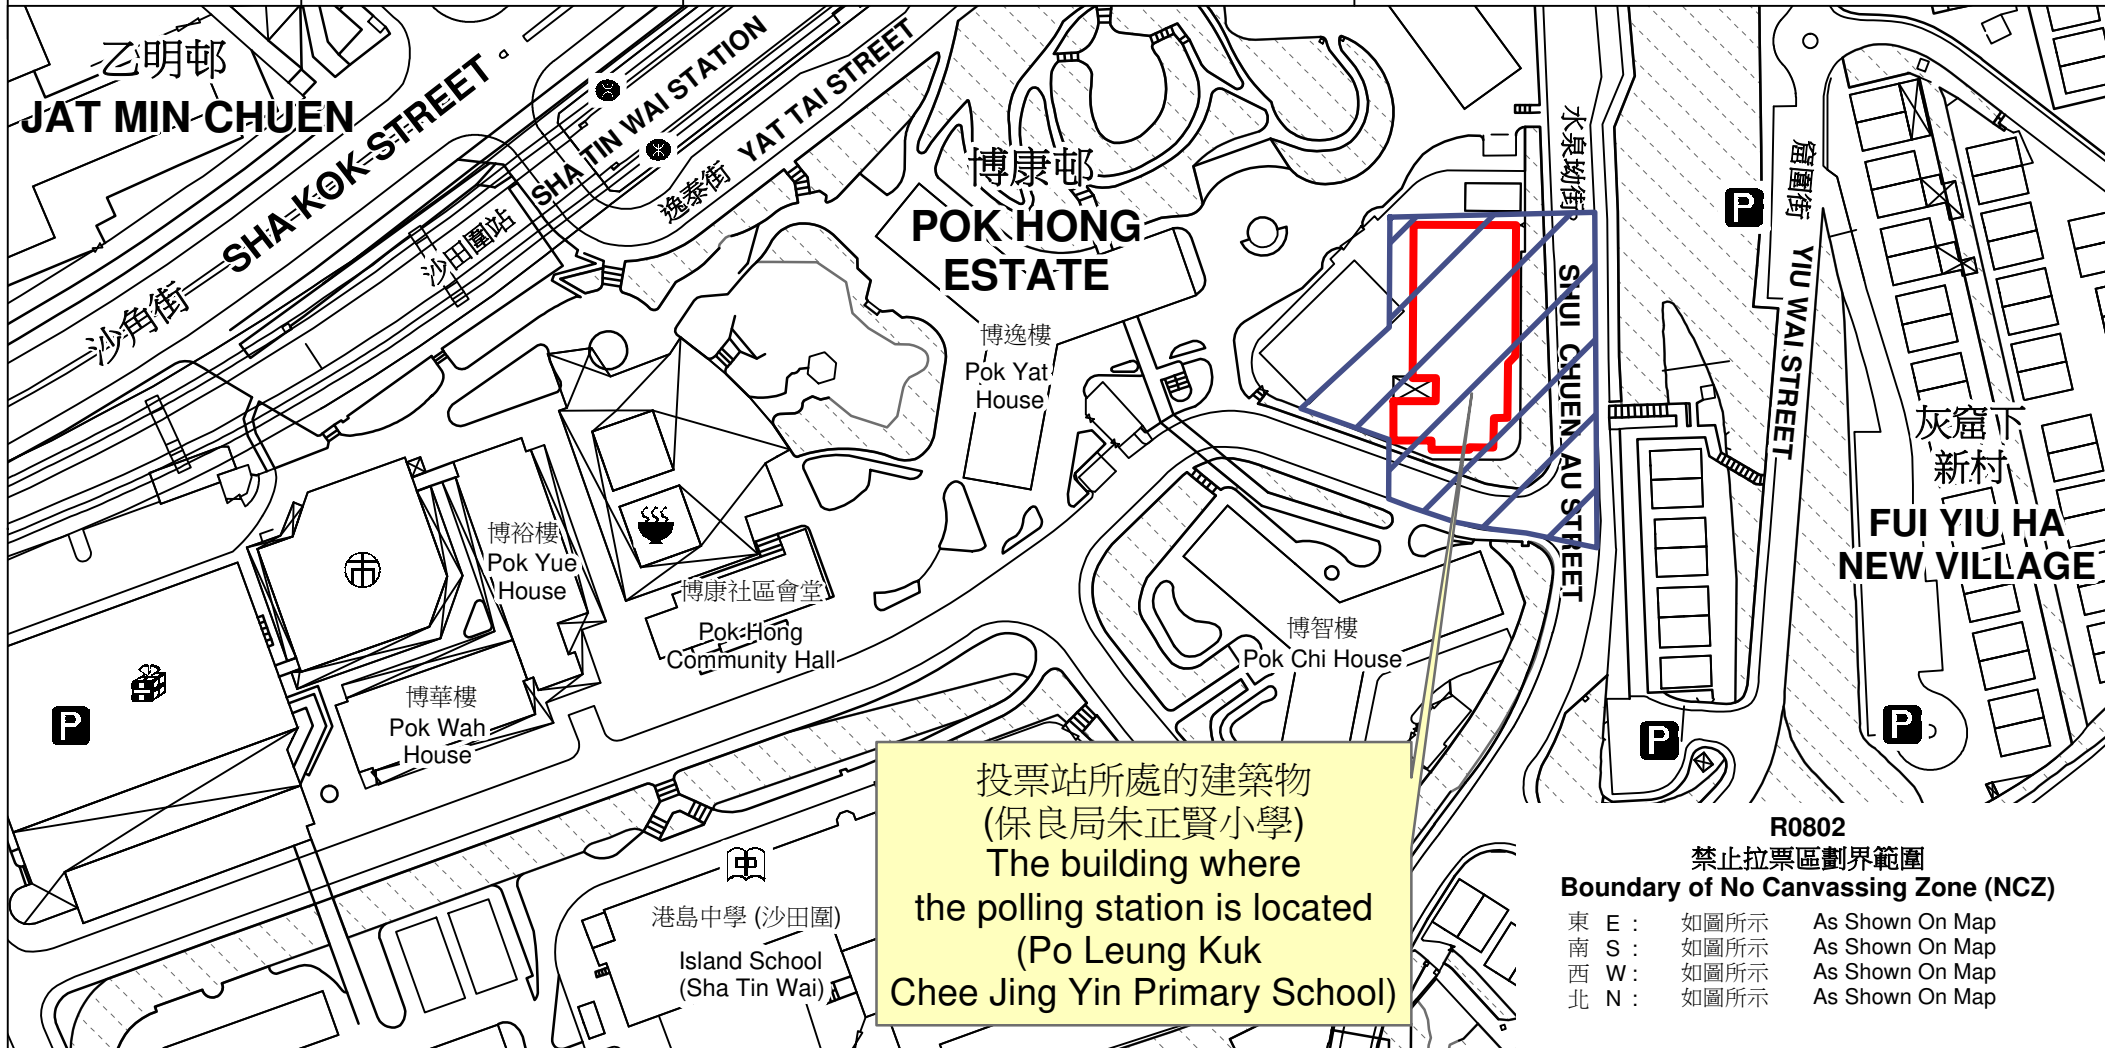

投票站位置圖和禁止拉票區 Polling Station - Location Plan & No Canvassing Zone

投票站編號 Polling Station Code	區議會名稱 Name of District Council	2023年區議會一般選舉區議會地方選區代號及名稱 Code & Name of District Council Geographical Constituency for 2023 District Council Ordinary Election	名稱及地址 Name & Address
R0802	沙田 SHA TIN	R2 沙田東 SHA TIN EAST	保良局朱正賢小學 新界沙田博康村沙角街6D地下 Po Leung Kuk Chee Jing Yin Primary School G/F, 6D Sha Kok Street, Pok Hong Estate, Sha Tin, New Territories

禁止拉票區
No Canvassing Zone