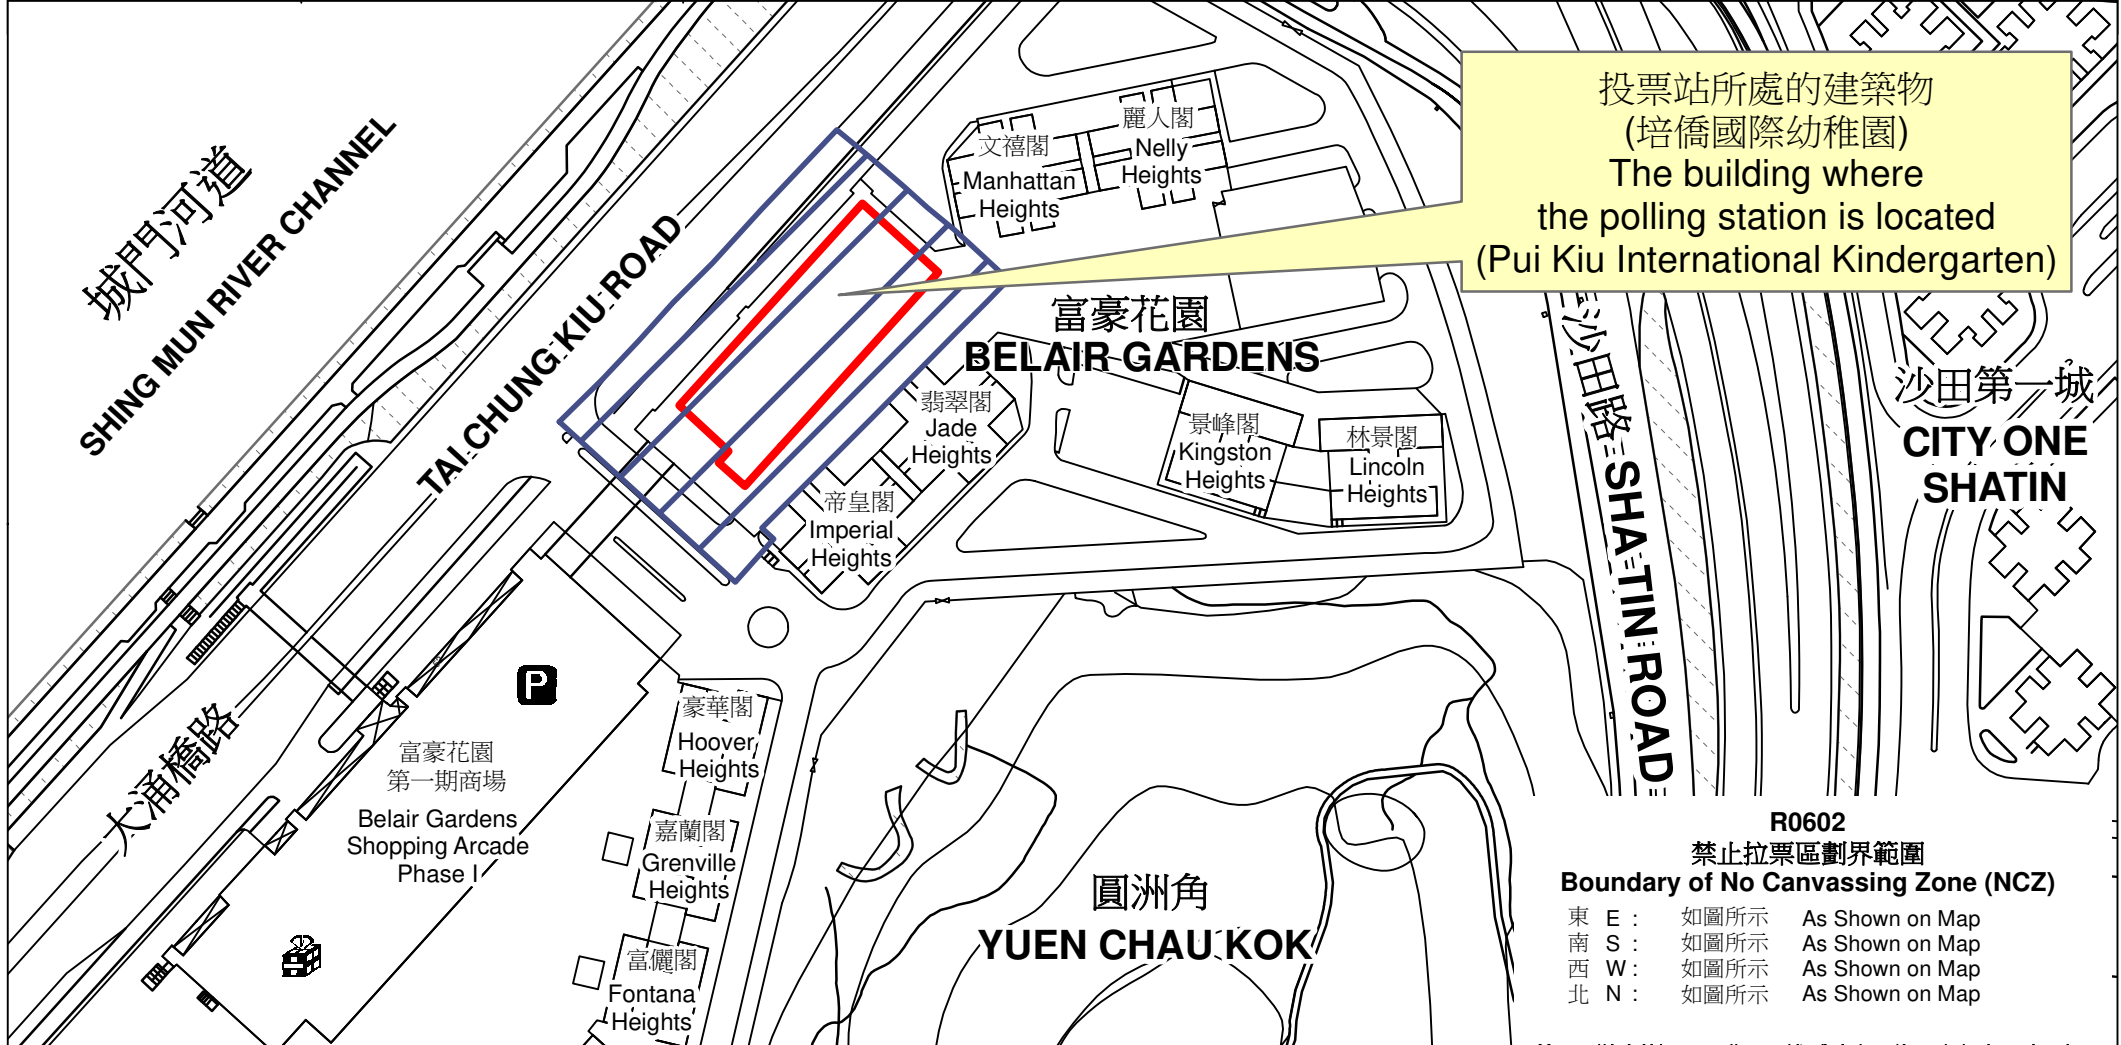

投票站位置圖和禁止拉票區 Polling Station - Location Plan & No Canvassing Zone

投票站編號 Polling Station Code	區議會名稱 Name of District Council	2023年區議會一般選舉區議會地方選區代號及名稱 Code & Name of District Council Geographical Constituency for 2023 District Council Ordinary Election	名稱及地址 Name & Address
R0602	沙田 SHA TIN	R2 沙田東 SHA TIN EAST	培僑國際幼稚園 新界沙田大涌橋路52號富豪花園商場2期1樓 Pui Kiu International Kindergarten Level 1, Phase 2, Belair Gardens Shopping Arcade, 52 Tai Chung Kiu Road, Sha Tin, New Territories

投票站所處的建築物
(培僑國際幼稚園)
The building where
the polling station is located
(Pui Kiu International Kindergarten)

R0602
禁止拉票區劃界範圍
Boundary of No Canvassing Zone (NCZ)
東 E : 如圖所示 As Shown on Map
南 S : 如圖所示 As Shown on Map
西 W : 如圖所示 As Shown on Map
北 N : 如圖所示 As Shown on Map

 禁止拉票區
No Canvassing Zone