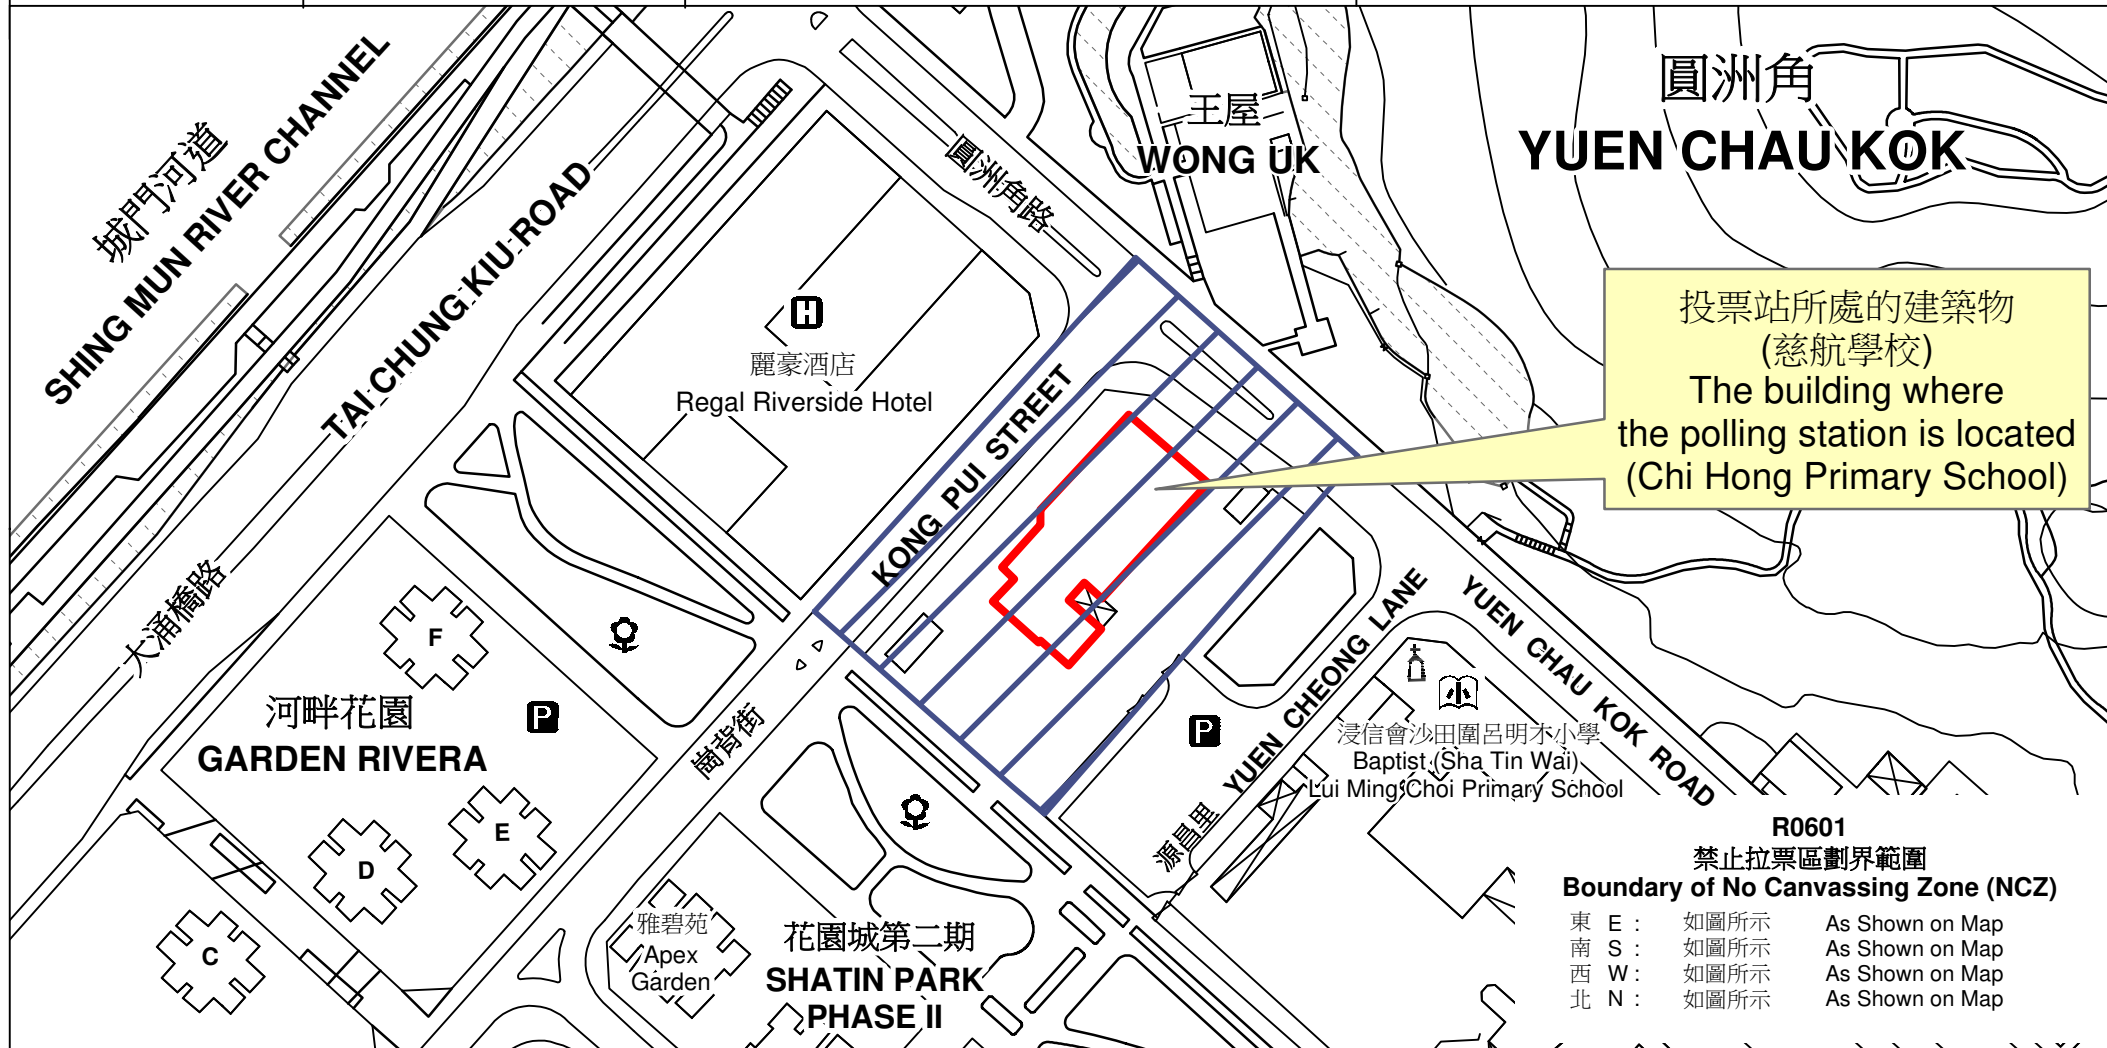

投票站位置圖和禁止拉票區 Polling Station - Location Plan & No Canvassing Zone

投票站編號 Polling Station Code	區議會名稱 Name of District Council	2023年區議會一般選舉區議會地方選區代號及名稱 Code & Name of District Council Geographical Constituency for 2023 District Council Ordinary Election	名稱及地址 Name & Address
R0601	沙田 SHA TIN	R2 沙田東 SHA TIN EAST	慈航學校 新界沙田源昌里1號地下 Chi Hong Primary School G/F, 1 Yuen Cheong Lane, Sha Tin, New Territories

 禁止拉票區
No Canvassing Zone