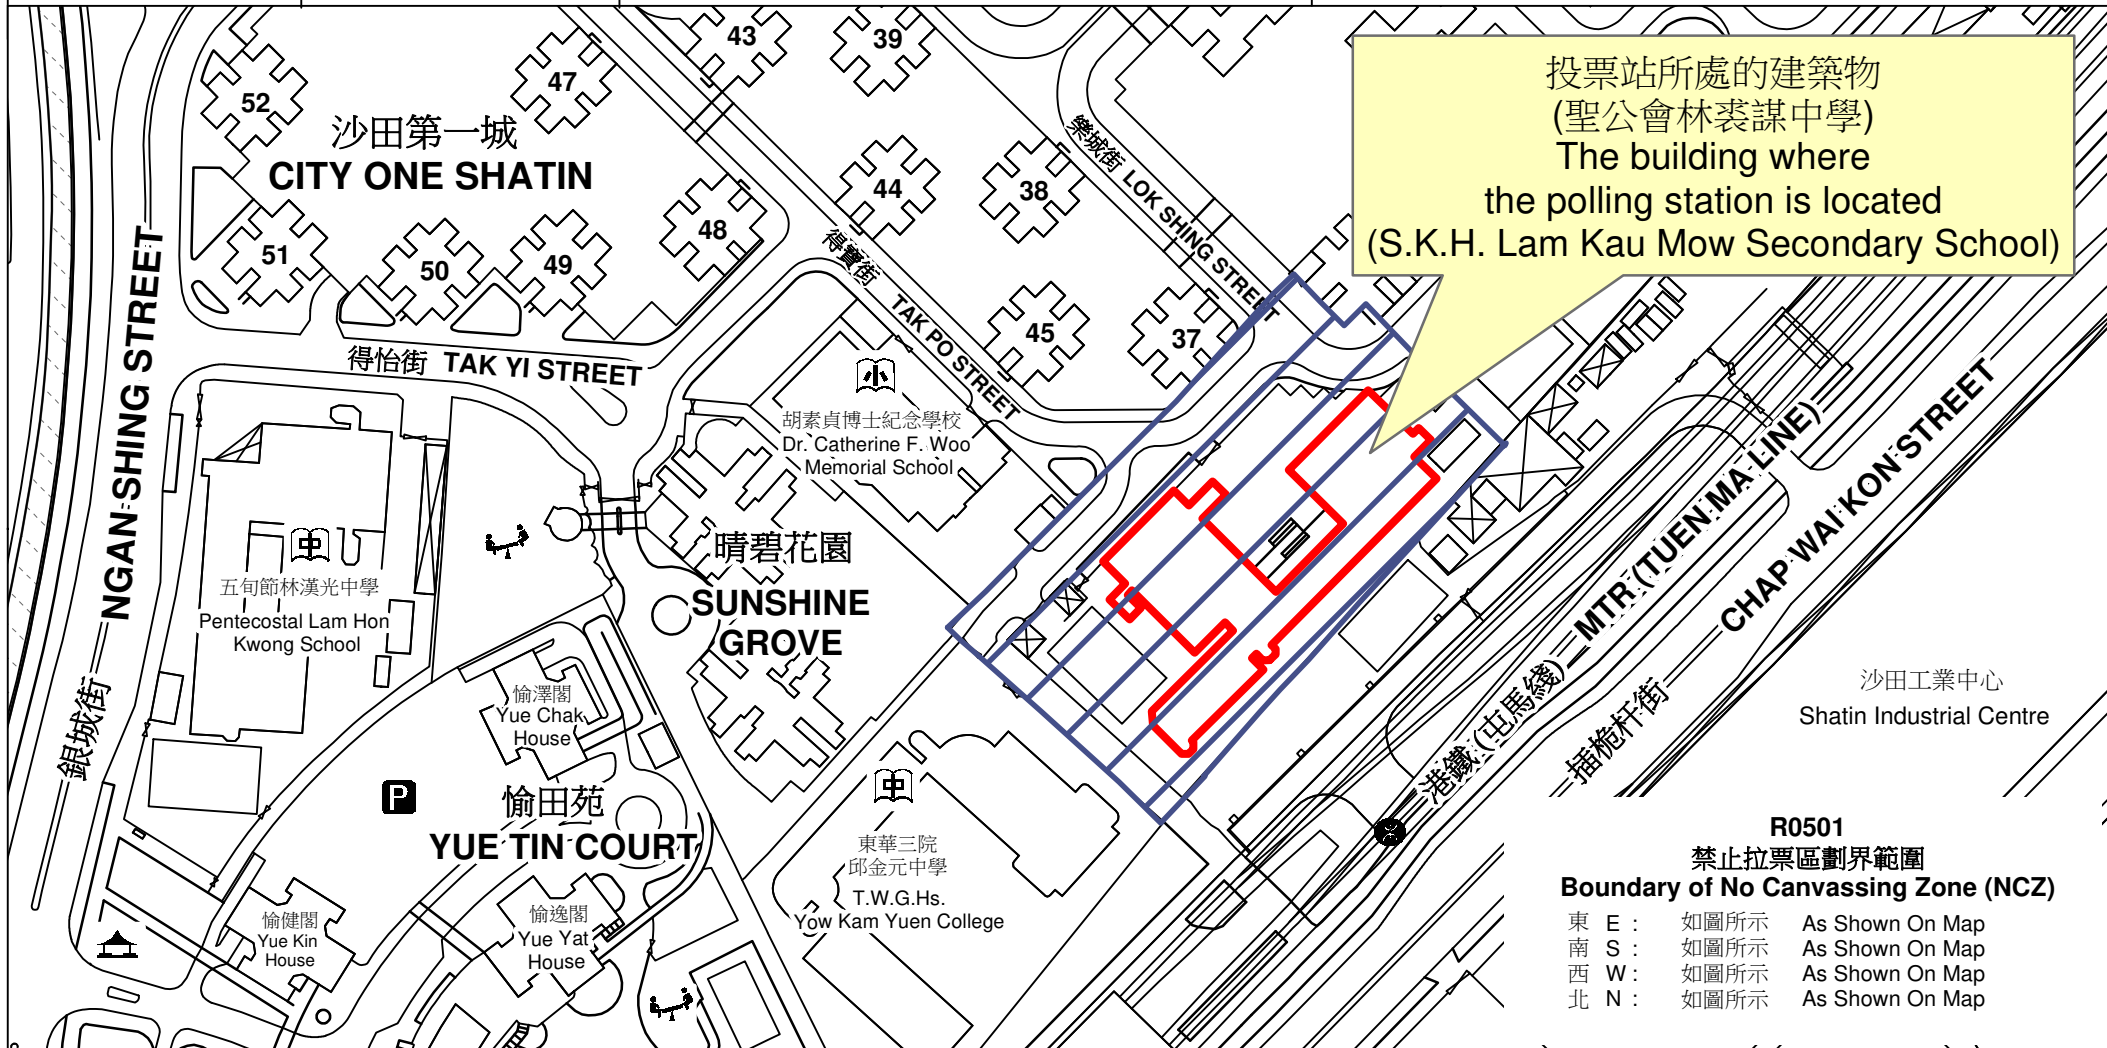

# 投票站位置圖和禁止拉票區 Polling Station - Location Plan & No Canvassing Zone

投票站編號 Polling Station Code	區議會名稱 Name of District Council	2023年區議會一般選舉區議會地方選區代號及名稱 Code & Name of District Council Geographical Constituency for 2023 District Council Ordinary Election	名稱及地址 Name & Address
<b>R0501</b>	<b>沙田 SHA TIN</b>	<b>R2 沙田東 SHA TIN EAST</b>	聖公會林裘謀中學 新界沙田第一城得寶街10號地下 <b>S.K.H. Lam Kau Mow Secondary School</b> G/F, 10 Tak Po Street, City One, Shatin, New Territories

 禁止拉票區  
No Canvassing Zone