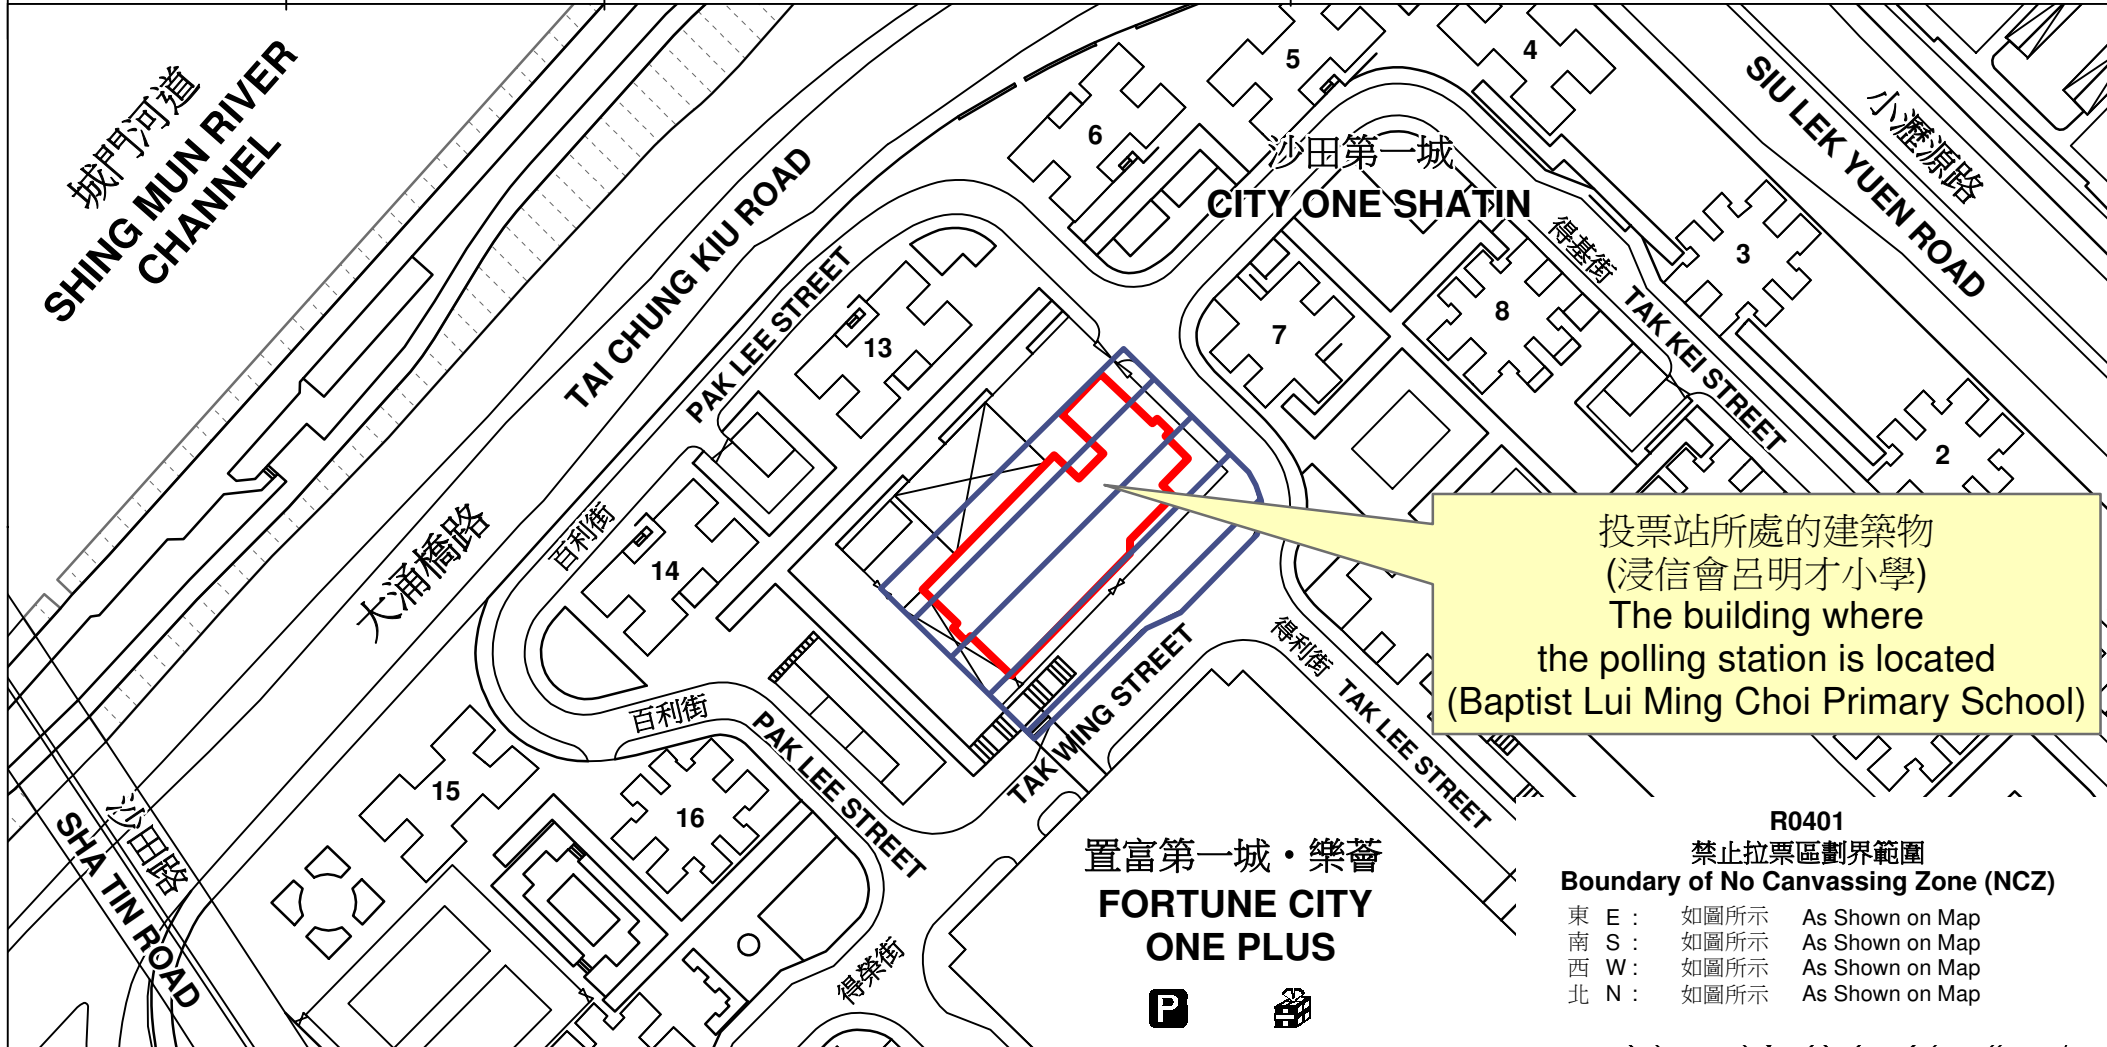

投票站位置圖和禁止拉票區 Polling Station - Location Plan & No Canvassing Zone

投票站編號 Polling Station Code	區議會名稱 Name of District Council	2023年區議會一般選舉區議會地方選區代號及名稱 Code & Name of District Council Geographical Constituency for 2023 District Council Ordinary Election	名稱及地址 Name & Address
R0401	沙田 SHA TIN	R2 沙田東 SHA TIN EAST	浸信會呂明才小學 新界沙田第一城得榮街2號地下 Baptist Lui Ming Choi Primary School G/F, 2 Tak Wing Street, City One, Sha Tin, New Territories

禁止拉票區
No Canvassing Zone