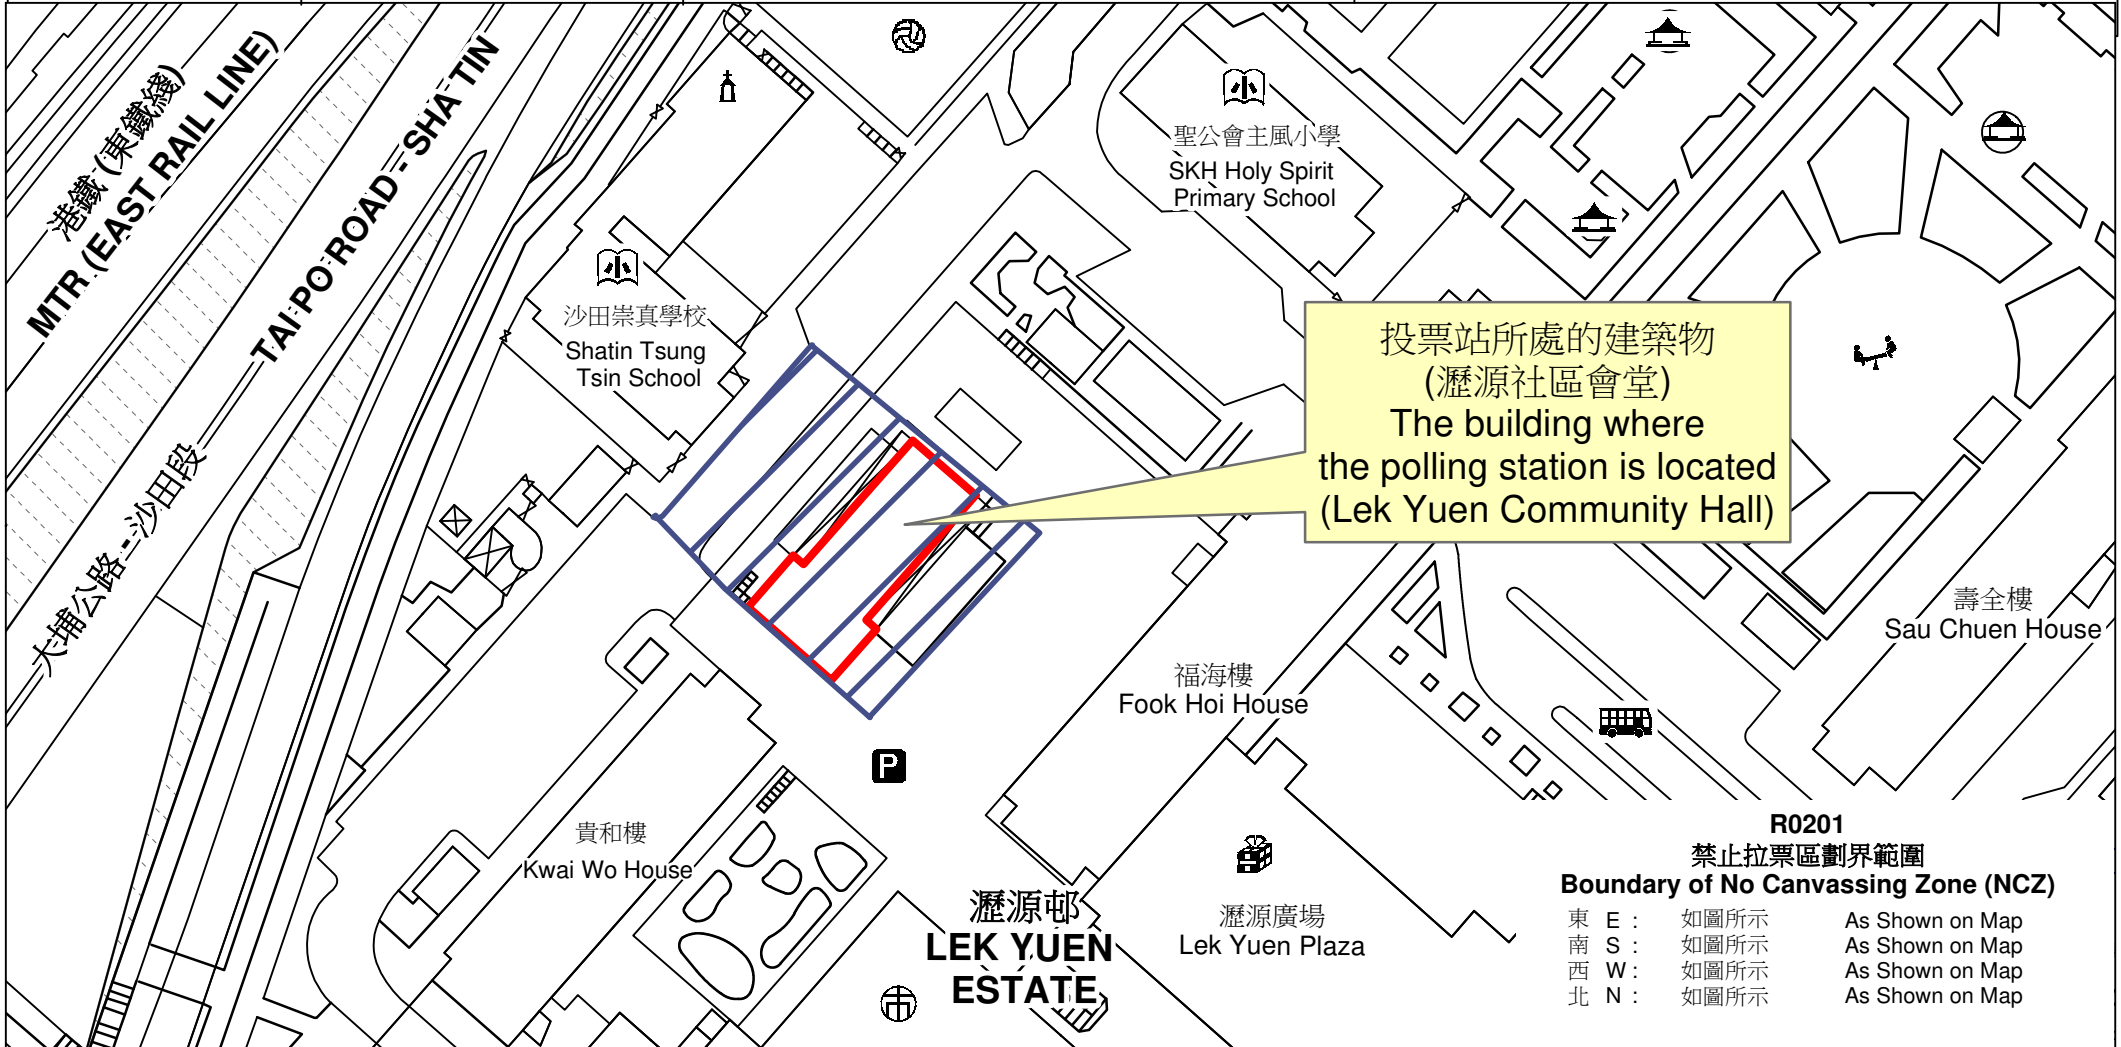

投票站位置圖和禁止拉票區 Polling Station - Location Plan & No Canvassing Zone

投票站編號 Polling Station Code	區議會名稱 Name of District Council	2023年區議會一般選舉區議會地方選區代號及名稱 Code & Name of District Council Geographical Constituency for 2023 District Council Ordinary Election	名稱及地址 Name & Address
R0201	沙田 SHA TIN	R1 沙田西 SHA TIN WEST	瀝源社區會堂 新界沙田瀝源邨瀝源社區會堂地下 Lek Yuen Community Hall G/F, Lek Yuen Community Hall, Lek Yuen Estate, Sha Tin, New Territories

 禁止拉票區
No Canvassing Zone