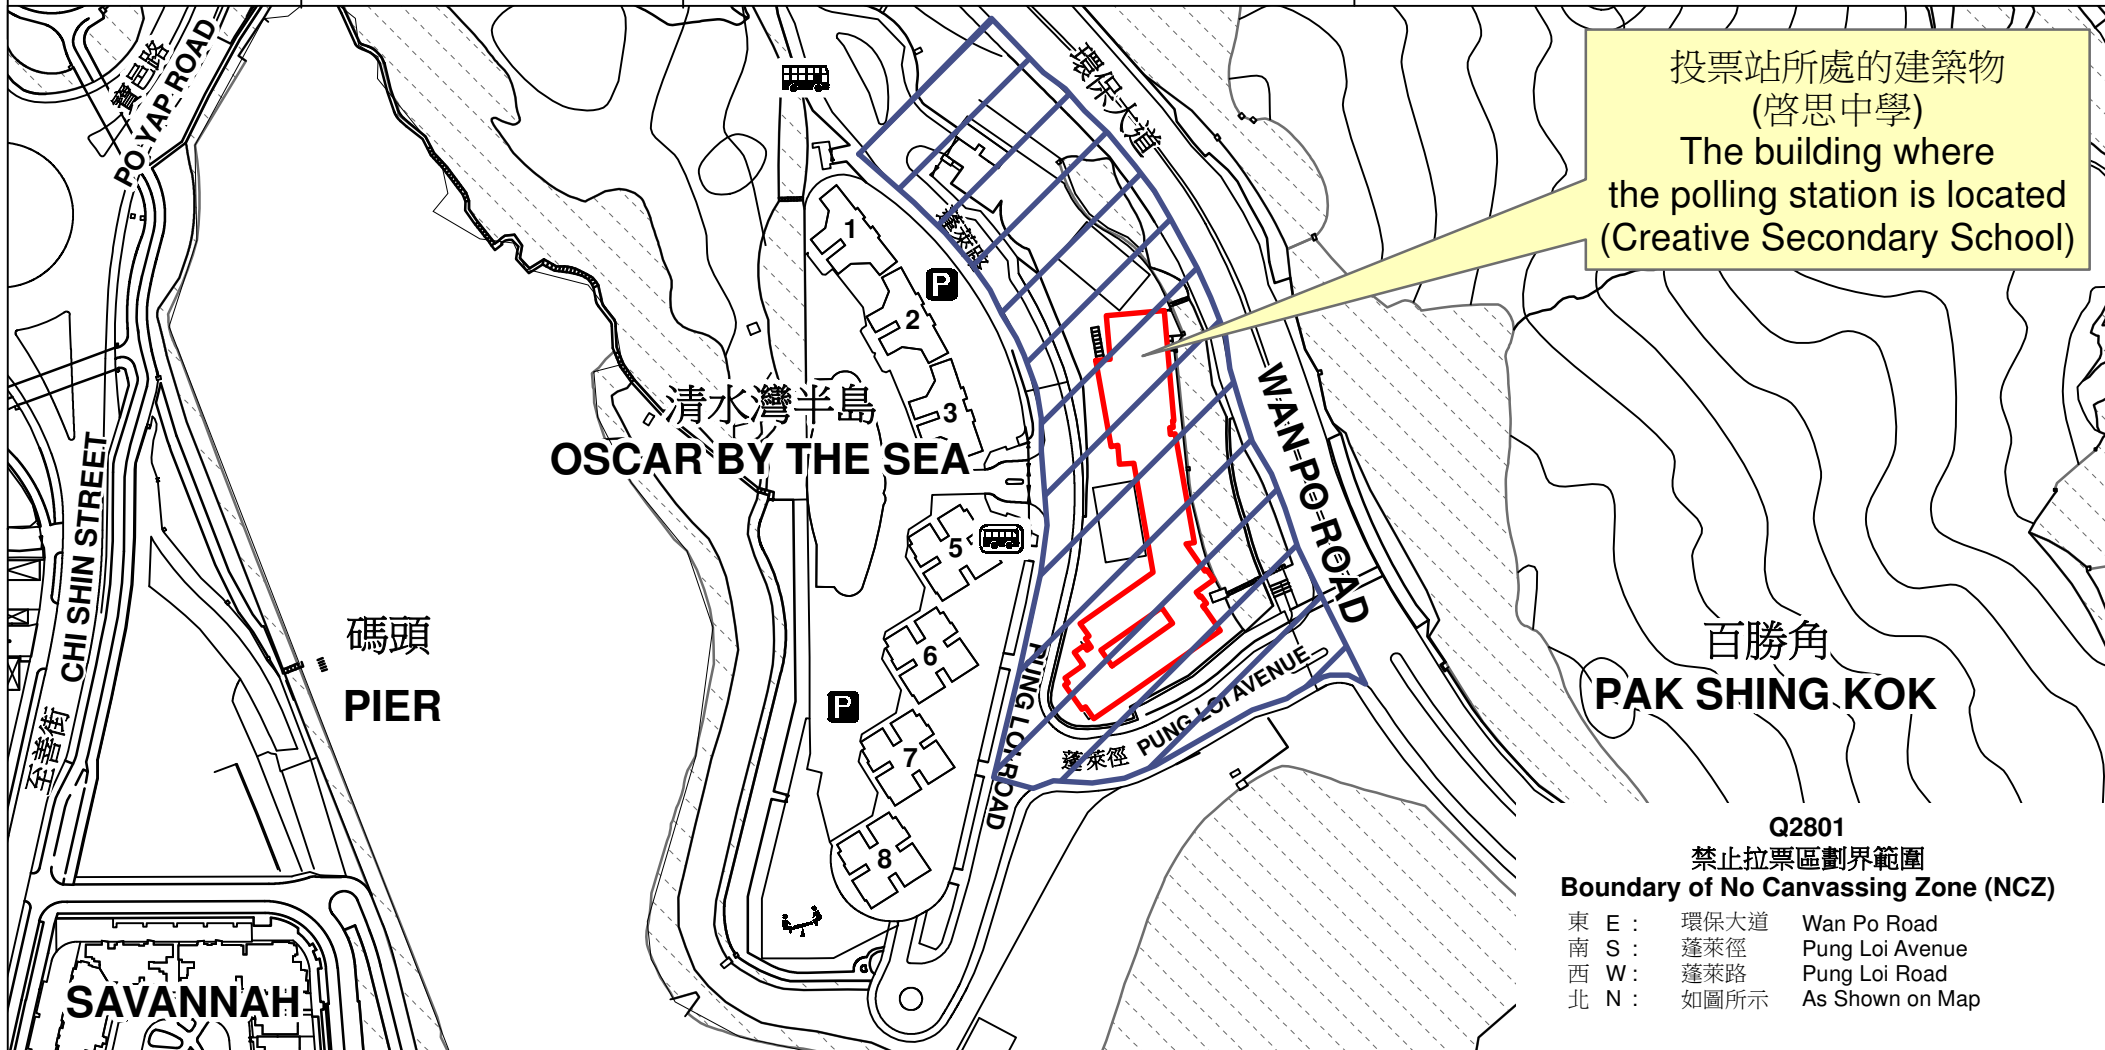

投票站位置圖和禁止拉票區 Polling Station - Location Plan & No Canvassing Zone

投票站編號 Polling Station Code	區議會名稱 Name of District Council	2023年區議會一般選舉區議會地方選區代號及名稱 Code & Name of District Council Geographical Constituency for 2023 District Council Ordinary Election	名稱及地址 Name & Address
Q2801	西貢 SAI KUNG	Q1 西貢及坑口 SAI KUNG AND HANG HAU	啓思中學 新界將軍澳蓬萊路3號1樓 Creative Secondary School 1/F, 3 Pung Loi Road, Tseung Kwan O, New Territories

Q2801
禁止拉票區劃界範圍
Boundary of No Canvassing Zone (NCZ)

東 E :	環保大道	Wan Po Road
南 S :	蓬萊徑	Pung Loi Avenue
西 W :	蓬萊路	Pung Loi Road
北 N :	如圖所示	As Shown on Map

 禁止拉票區
 No Canvassing Zone