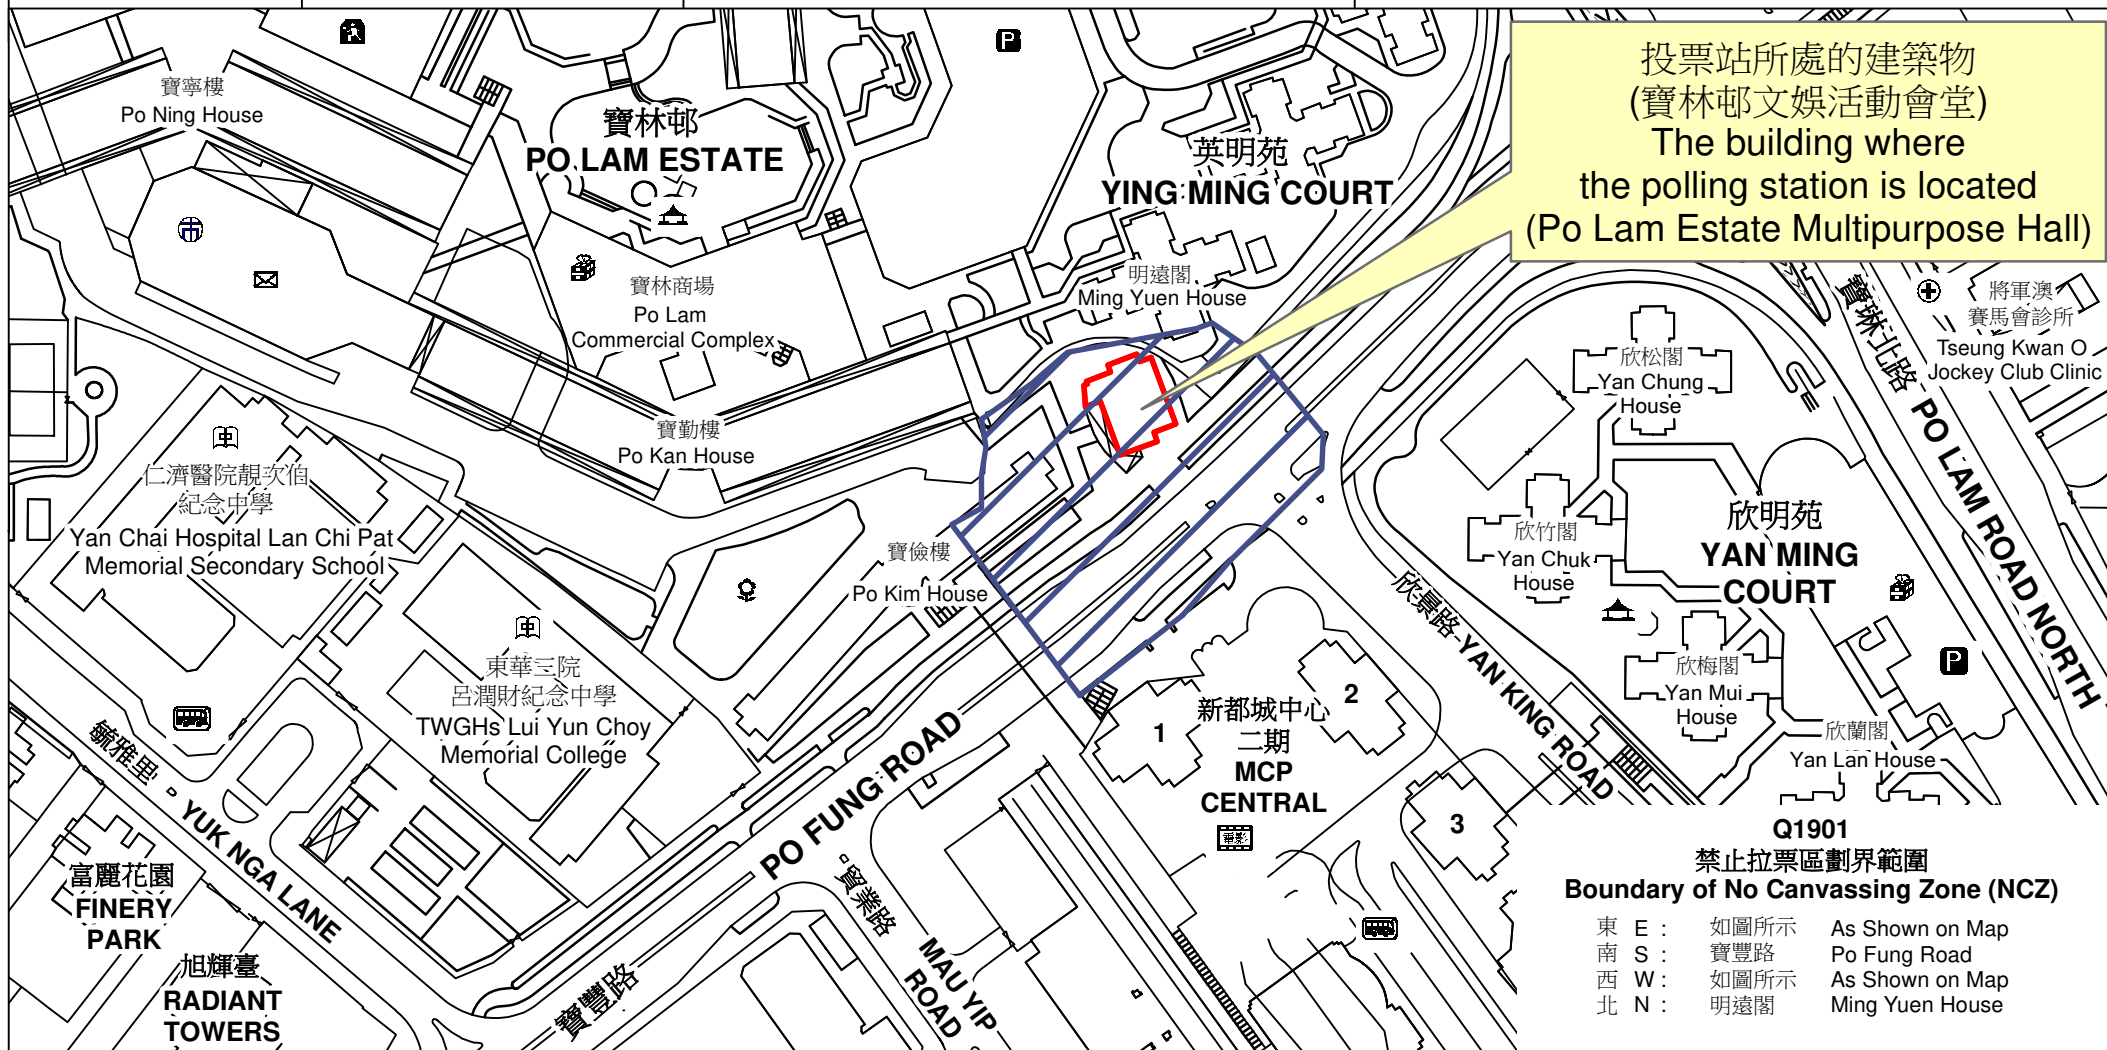

# 投票站位置圖和禁止拉票區 Polling Station - Location Plan & No Canvassing Zone

投票站編號 Polling Station Code	區議會名稱 Name of District Council	2023年區議會一般選舉區議會地方選區代號及名稱 Code & Name of District Council Geographical Constituency for 2023 District Council Ordinary Election	名稱及地址 Name & Address
<b>Q1901</b>	<b>西貢 SAI KUNG</b>	<b>Q3 將軍澳北 TSEUNG KWAN O NORTH</b>	寶林邨文娛活動會堂 新界將軍澳寶林邨寶林邨文娛活動會堂地下 <b>Po Lam Estate Multipurpose Hall</b> G/F, Po Lam Estate Multipurpose Hall, Po Lam Estate, Tseung Kwan O, New Territories

禁止拉票區  
No Canvassing Zone