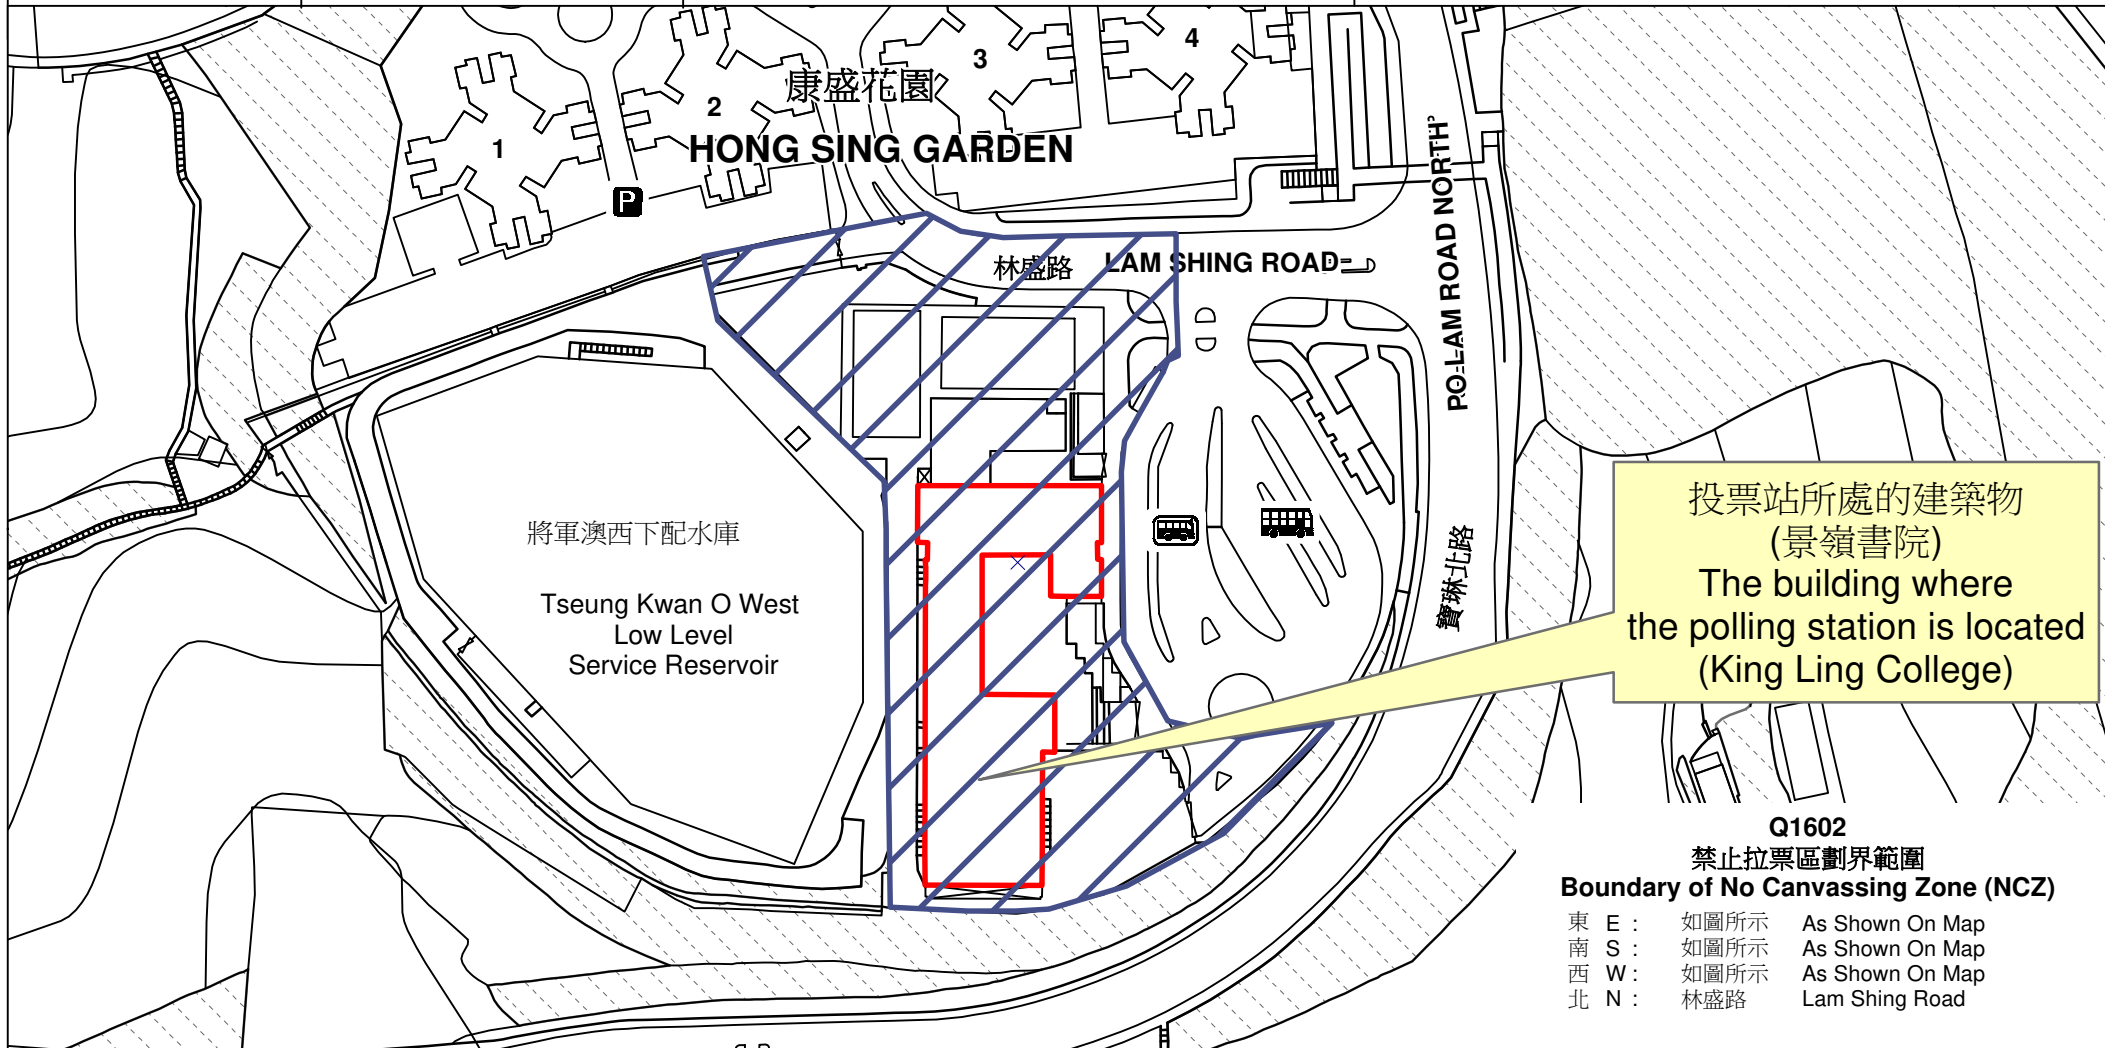

投票站位置圖和禁止拉票區 Polling Station - Location Plan & No Canvassing Zone

投票站編號 Polling Station Code	區議會名稱 Name of District Council	2023年區議會一般選舉區議會地方選區代號及名稱 Code & Name of District Council Geographical Constituency for 2023 District Council Ordinary Election	名稱及地址 Name & Address
Q1602	西貢 SAI KUNG	Q1 西貢及坑口 SAI KUNG AND HANG HAU	景嶺書院 新界將軍澳林盛路1號地下 King Ling College G/F, 1 Lam Shing Road, Tseung Kwan O, New Territories

投票站所處的建築物
(景嶺書院)
The building where
the polling station is located
(King Ling College)

Q1602
禁止拉票區劃界範圍
Boundary of No Canvassing Zone (NCZ)

- 東 E : 如圖所示 As Shown On Map
- 南 S : 如圖所示 As Shown On Map
- 西 W : 如圖所示 As Shown On Map
- 北 N : 林盛路 Lam Shing Road

 禁止拉票區
No Canvassing Zone