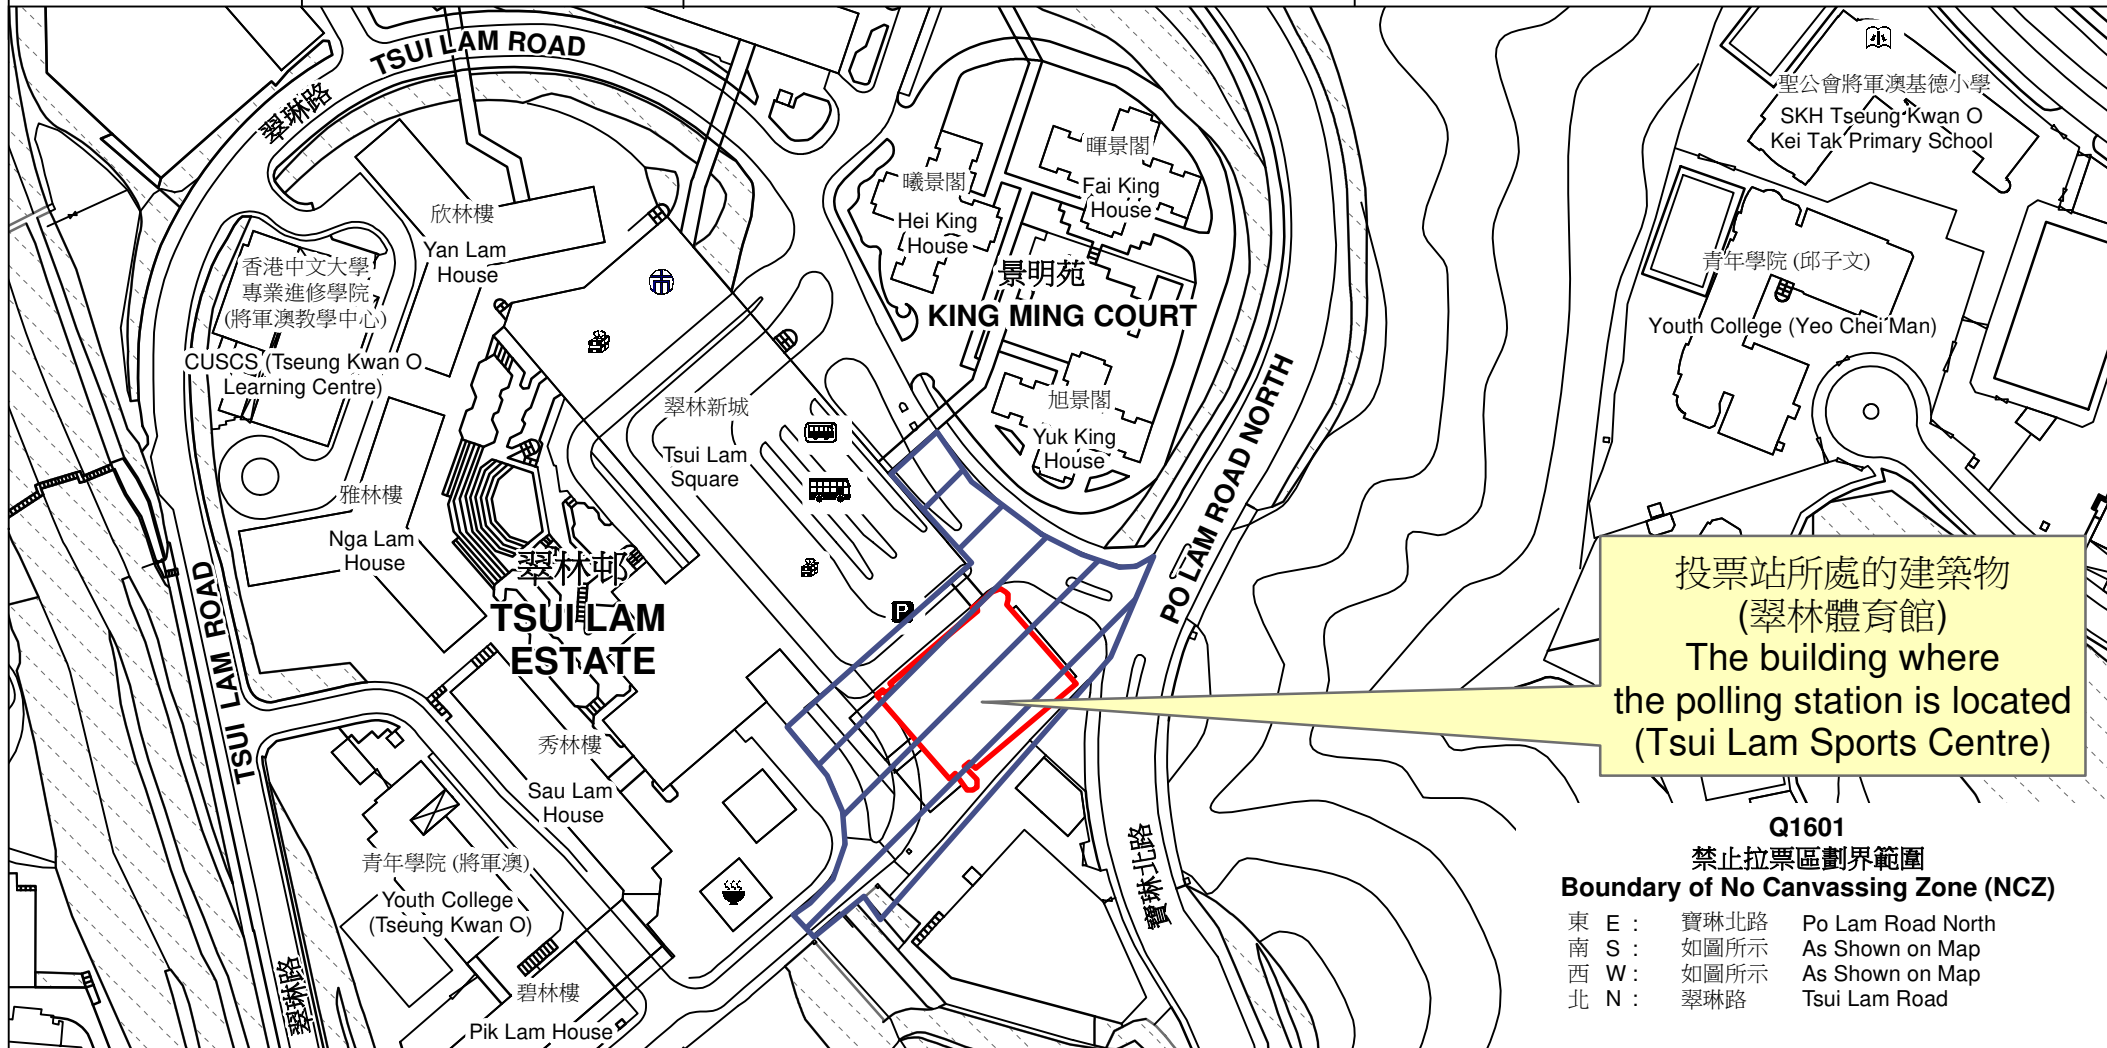

# 投票站位置圖和禁止拉票區 Polling Station - Location Plan & No Canvassing Zone

投票站編號 Polling Station Code	區議會名稱 Name of District Council	2023年區議會一般選舉區議會地方選區代號及名稱 Code & Name of District Council Geographical Constituency for 2023 District Council Ordinary Election	名稱及地址 Name & Address
<b>Q1601</b>	<b>西貢 SAI KUNG</b>	<b>Q1 西貢及坑口 SAI KUNG AND HANG HAU</b>	翠林體育館 新界將軍澳翠林邨翠林體育館1樓 <b>Tsui Lam Sports Centre</b> 1/F, Tsui Lam Sports Centre, Tsui Lam Estate, Tseung Kwan O, New Territories

投票站所處的建築物  
(翠林體育館)  
The building where  
the polling station is located  
(Tsui Lam Sports Centre)

**Q1601**  
**禁止拉票區劃界範圍**  
**Boundary of No Canvassing Zone (NCZ)**

東 E :	寶琳北路	Po Lam Road North
南 S :	如圖所示	As Shown on Map
西 W :	如圖所示	As Shown on Map
北 N :	翠琳路	Tsui Lam Road

 禁止拉票區  
No Canvassing Zone