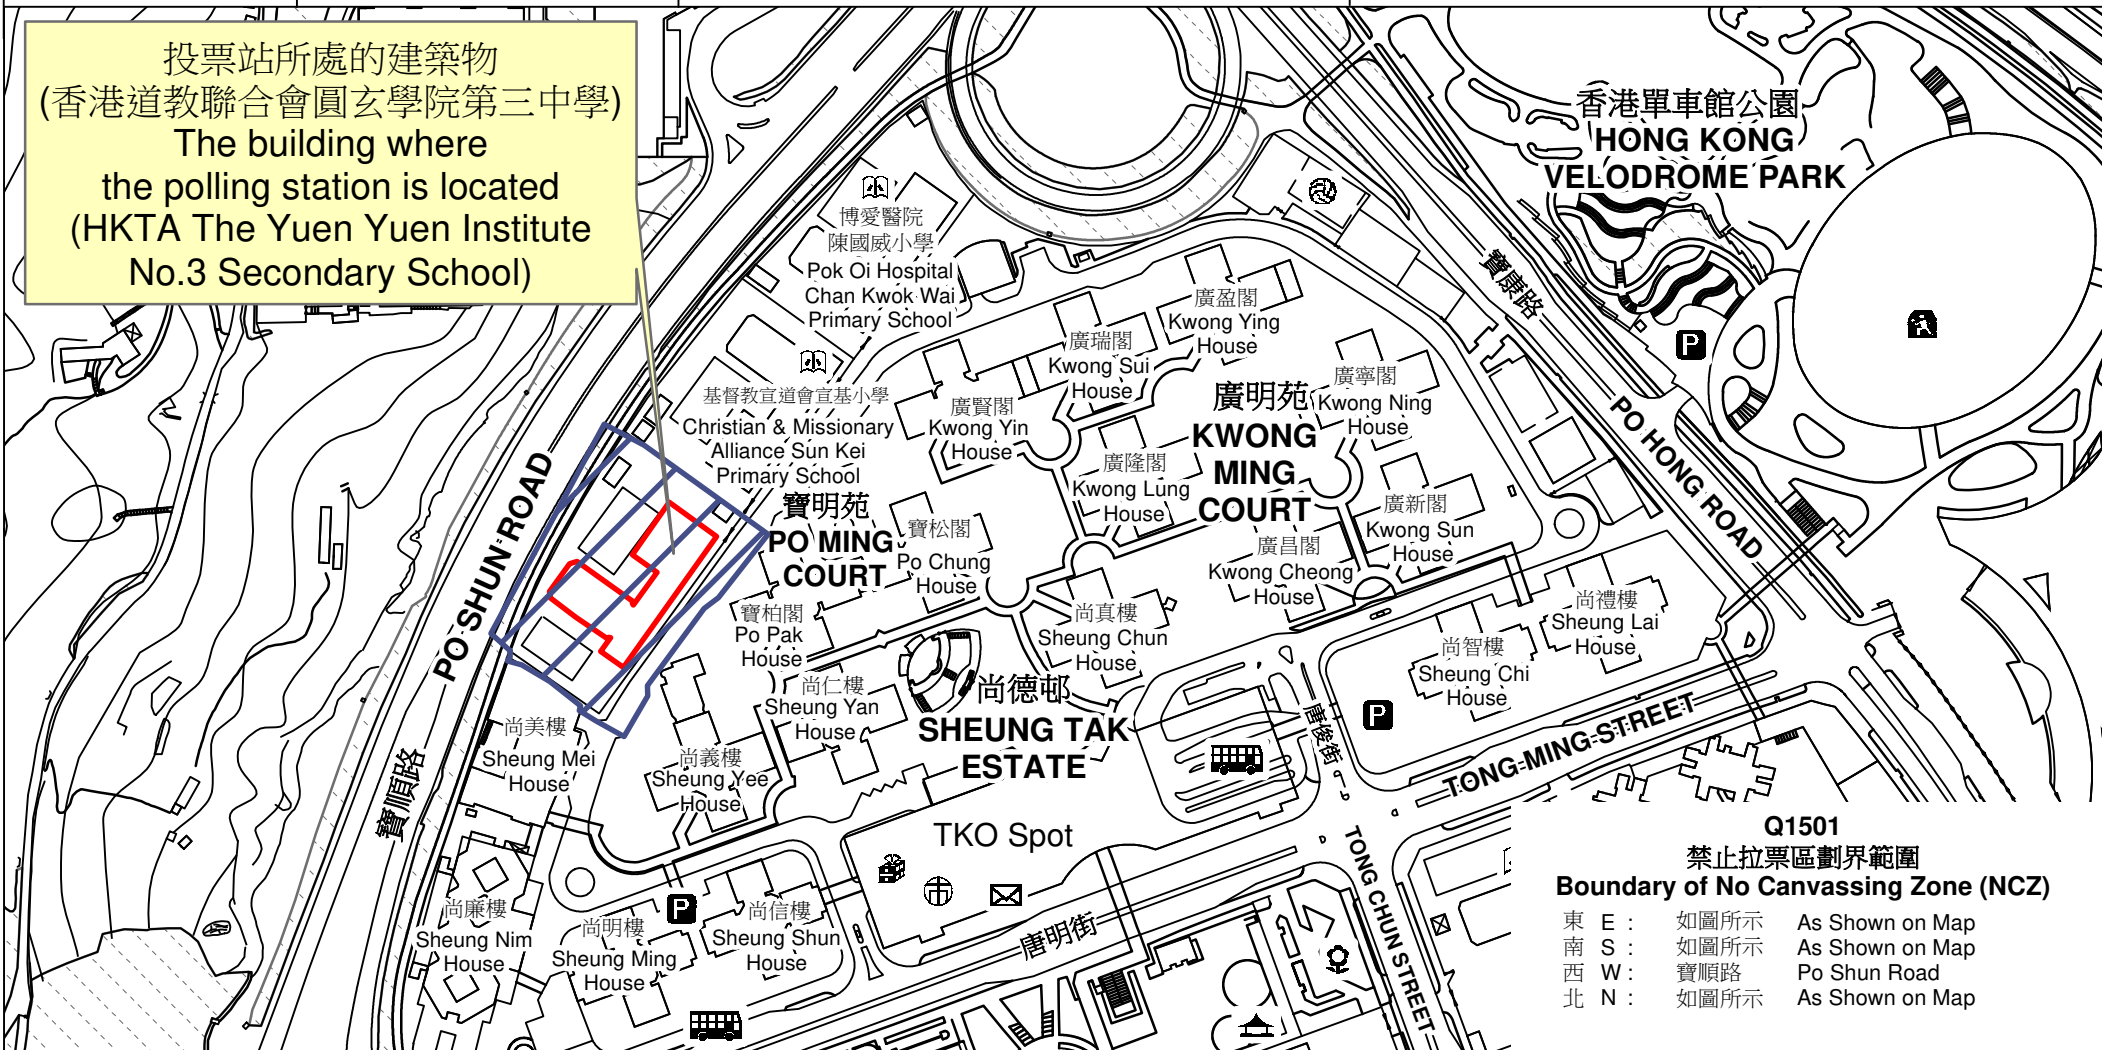

投票站位置圖和禁止拉票區 Polling Station - Location Plan & No Canvassing Zone

投票站編號 Polling Station Code	區議會名稱 Name of District Council	2023年區議會一般選舉區議會地方選區代號及名稱 Code & Name of District Council Geographical Constituency for 2023 District Council Ordinary Election	名稱及地址 Name & Address
Q1501	西貢 SAI KUNG	Q2 將軍澳南 TSEUNG KWAN O SOUTH	香港道教聯合會圓玄學院第三中學 新界將軍澳唐明街2號尚德邨香港道教聯合會圓玄學院第三中學地下 HKTA The Yuen Yuen Institute No.3 Secondary School G/F, HKTA The Yuen Yuen Institute No.3 Secondary School, Sheung Tak Estate, 2 Tong Ming Street, Tseung Kwan O, New Territories

投票站所處的建築物
(香港道教聯合會圓玄學院第三中學)
The building where
the polling station is located
(HKTA The Yuen Yuen Institute
No.3 Secondary School)

Q1501
禁止拉票區劃界範圍
Boundary of No Canvassing Zone (NCZ)

東 E :	如圖所示	As Shown on Map
南 S :	如圖所示	As Shown on Map
西 W :	寶順路	Po Shun Road
北 N :	如圖所示	As Shown on Map

 禁止拉票區
No Canvassing Zone