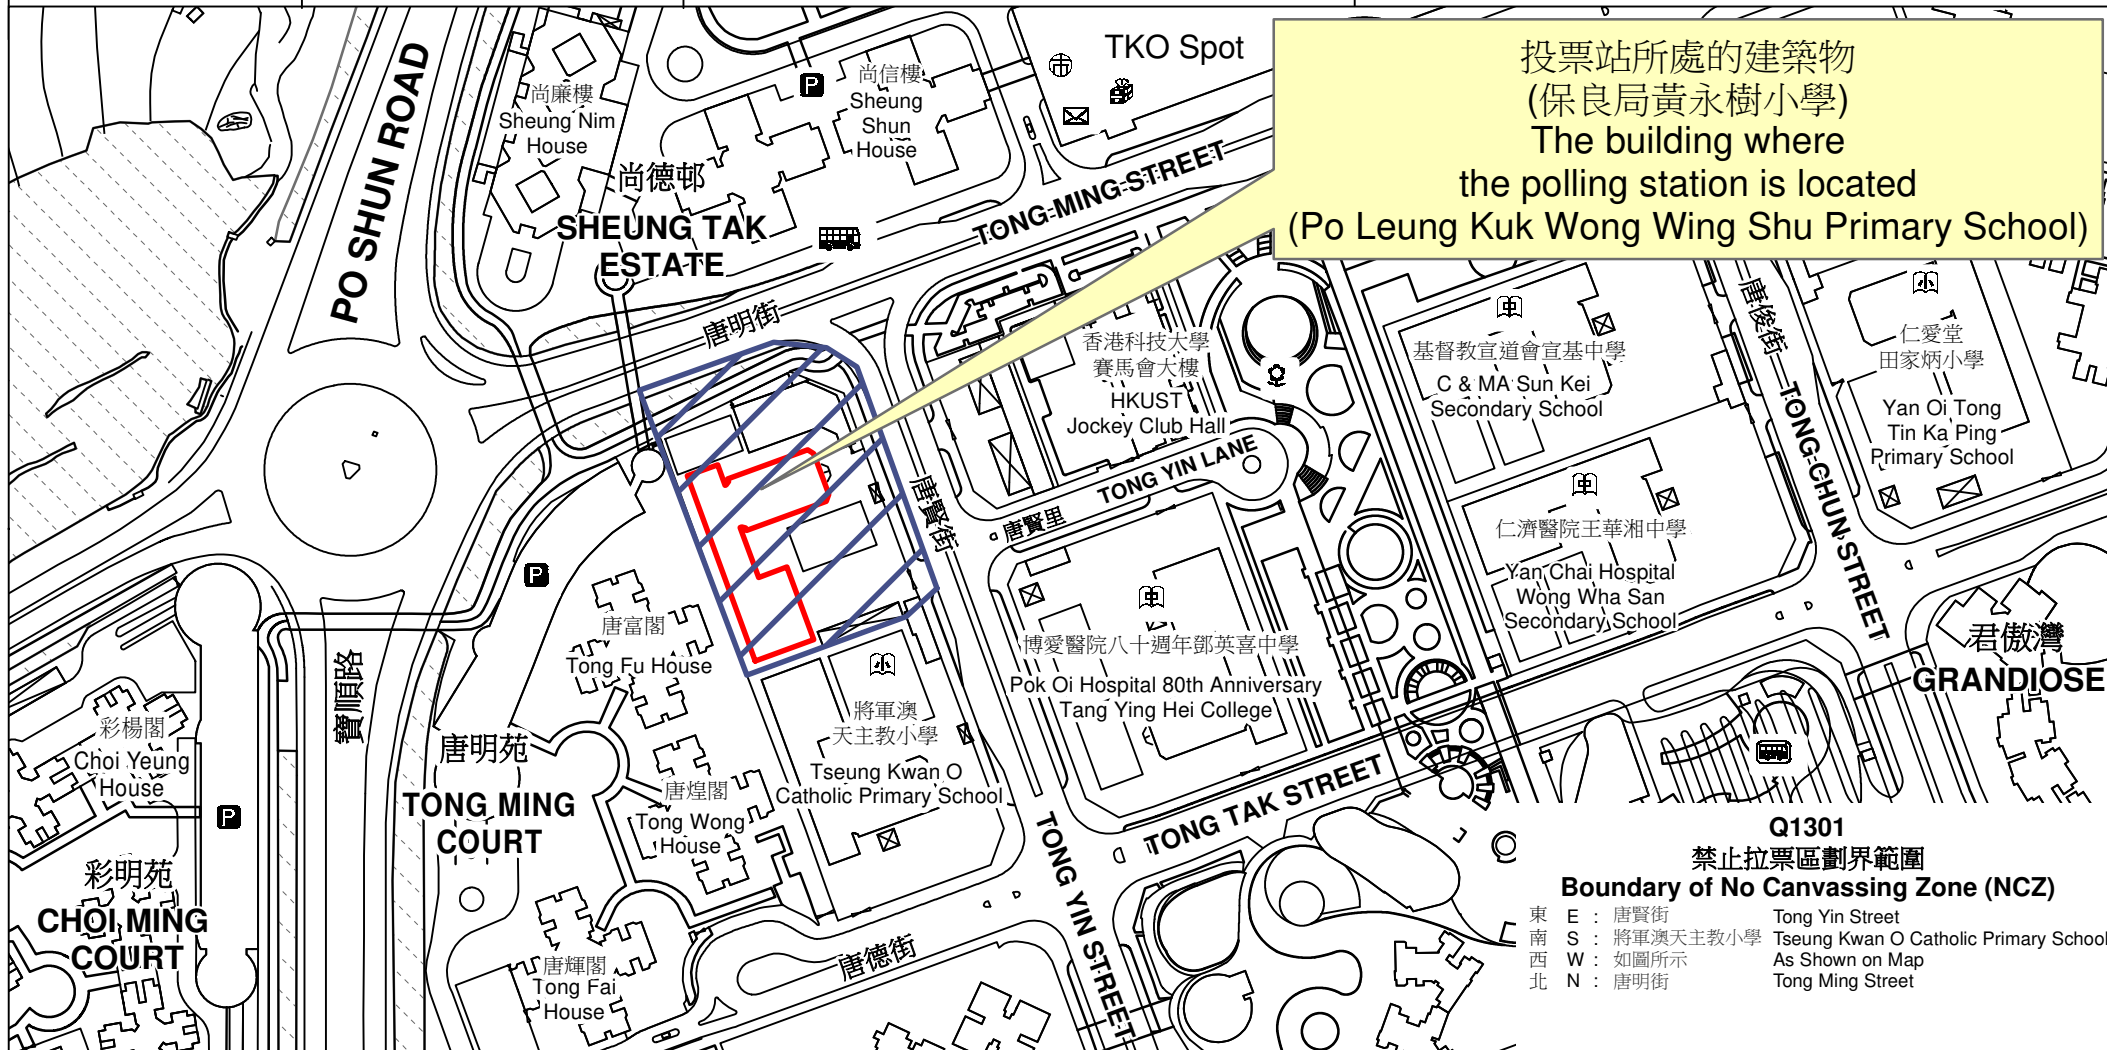

投票站位置圖和禁止拉票區 Polling Station - Location Plan & No Canvassing Zone

投票站編號 Polling Station Code	區議會名稱 Name of District Council	2023年區議會一般選舉區議會地方選區代號及名稱 Code & Name of District Council Geographical Constituency for 2023 District Council Ordinary Election	名稱及地址 Name & Address
Q1301	西貢 SAI KUNG	Q2 將軍澳南 TSEUNG KWAN O SOUTH	保良局黃永樹小學 新界將軍澳唐賢街2號地下 Po Leung Kuk Wong Wing Shu Primary School G/F, 2 Tong Yin Street, Tseung Kwan O, New Territories

**Q1301
禁止拉票區劃界範圍
Boundary of No Canvassing Zone (NCZ)**

東 E :	唐賢街	Tong Yin Street
南 S :	將軍澳天主教小學	Tseung Kwan O Catholic Primary School
西 W :	如圖所示	As Shown on Map
北 N :	唐明街	Tong Ming Street

 禁止拉票區
No Canvassing Zone