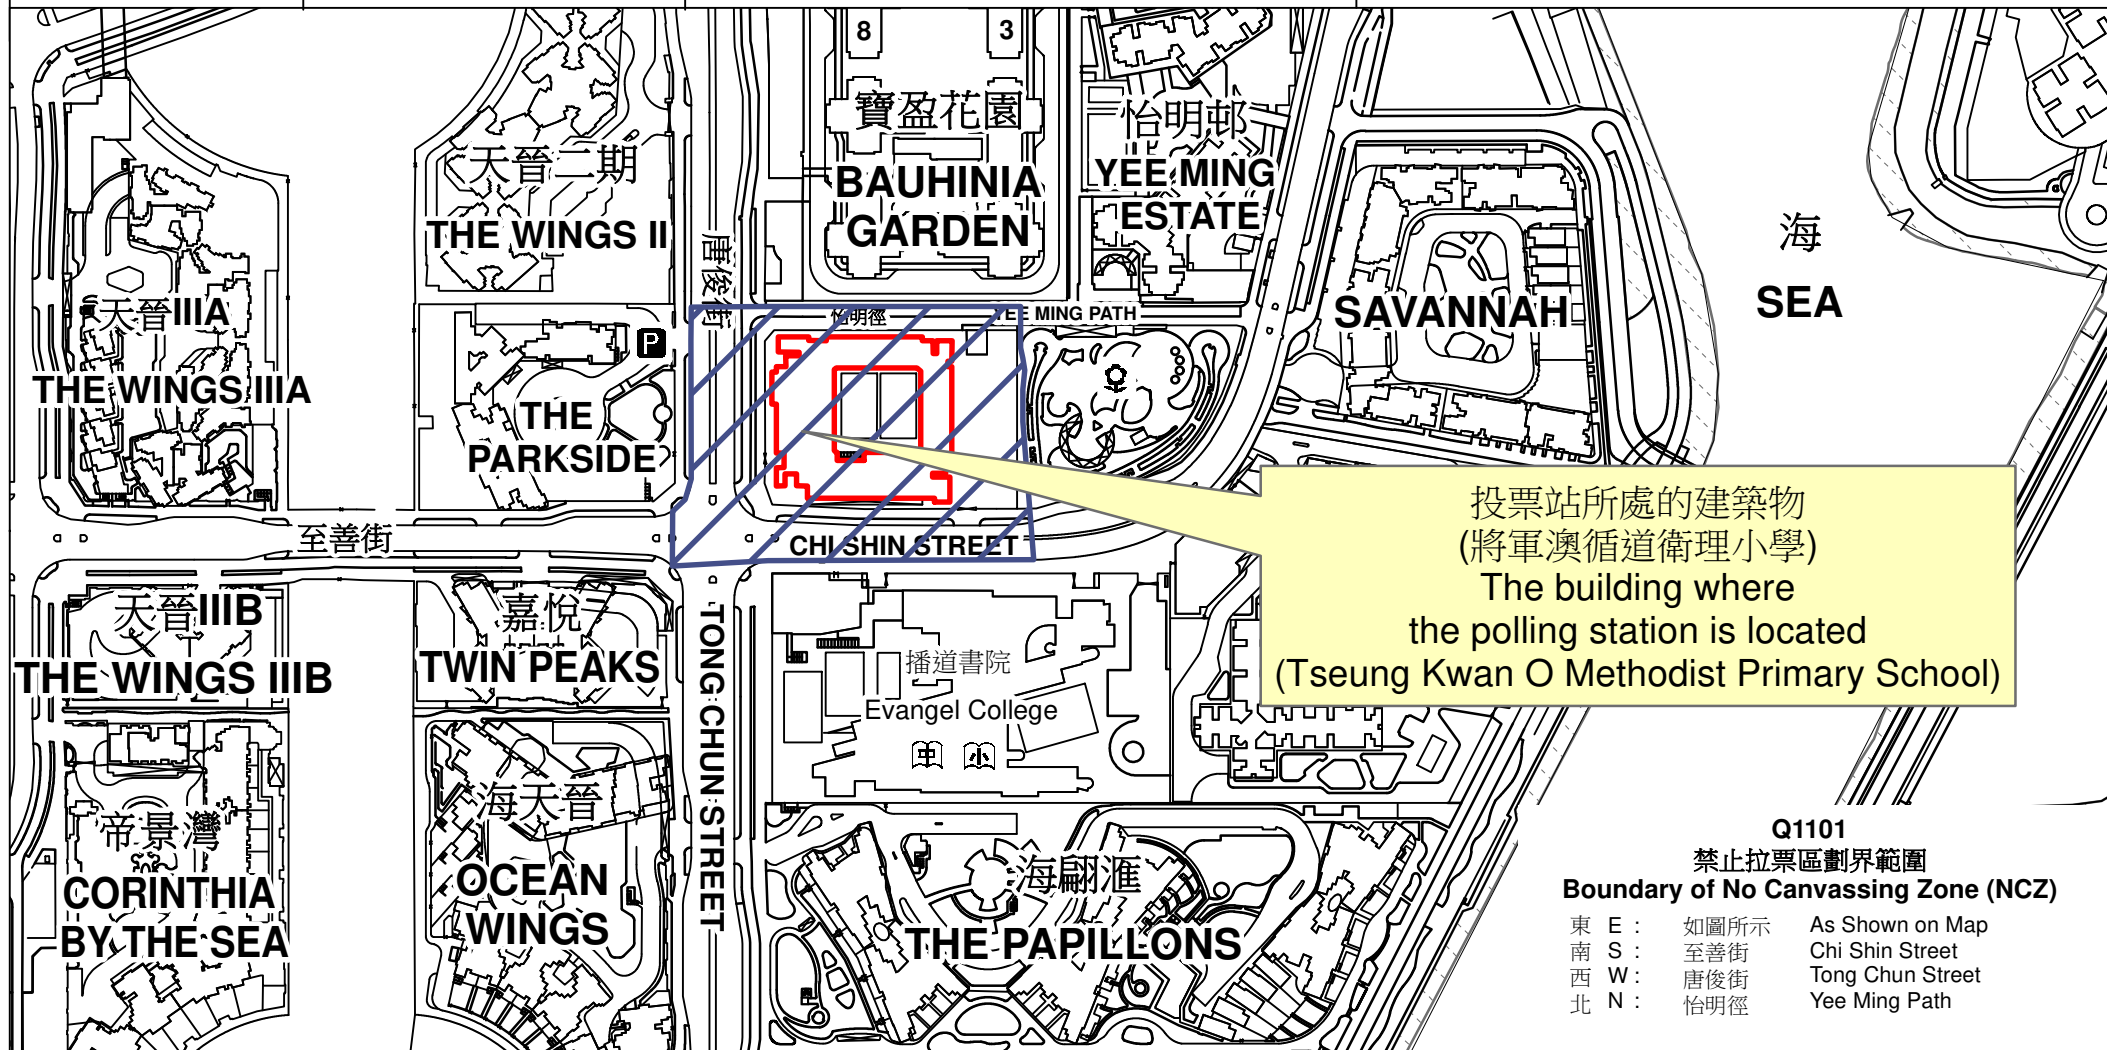

投票站位置圖和禁止拉票區 Polling Station - Location Plan & No Canvassing Zone

投票站編號 Polling Station Code	區議會名稱 Name of District Council	2023年區議會一般選舉區議會地方選區代號及名稱 Code & Name of District Council Geographical Constituency for 2023 District Council Ordinary Election	名稱及地址 Name & Address
Q1101	西貢 SAI KUNG	Q2 將軍澳南 TSEUNG KWAN O SOUTH	將軍澳循道衛理小學 新界將軍澳唐俊街15號地下 Tseung Kwan O Methodist Primary School G/F, 15 Tong Chun Street, Tseung Kwan O, New Territories

 禁止拉票區
No Canvassing Zone