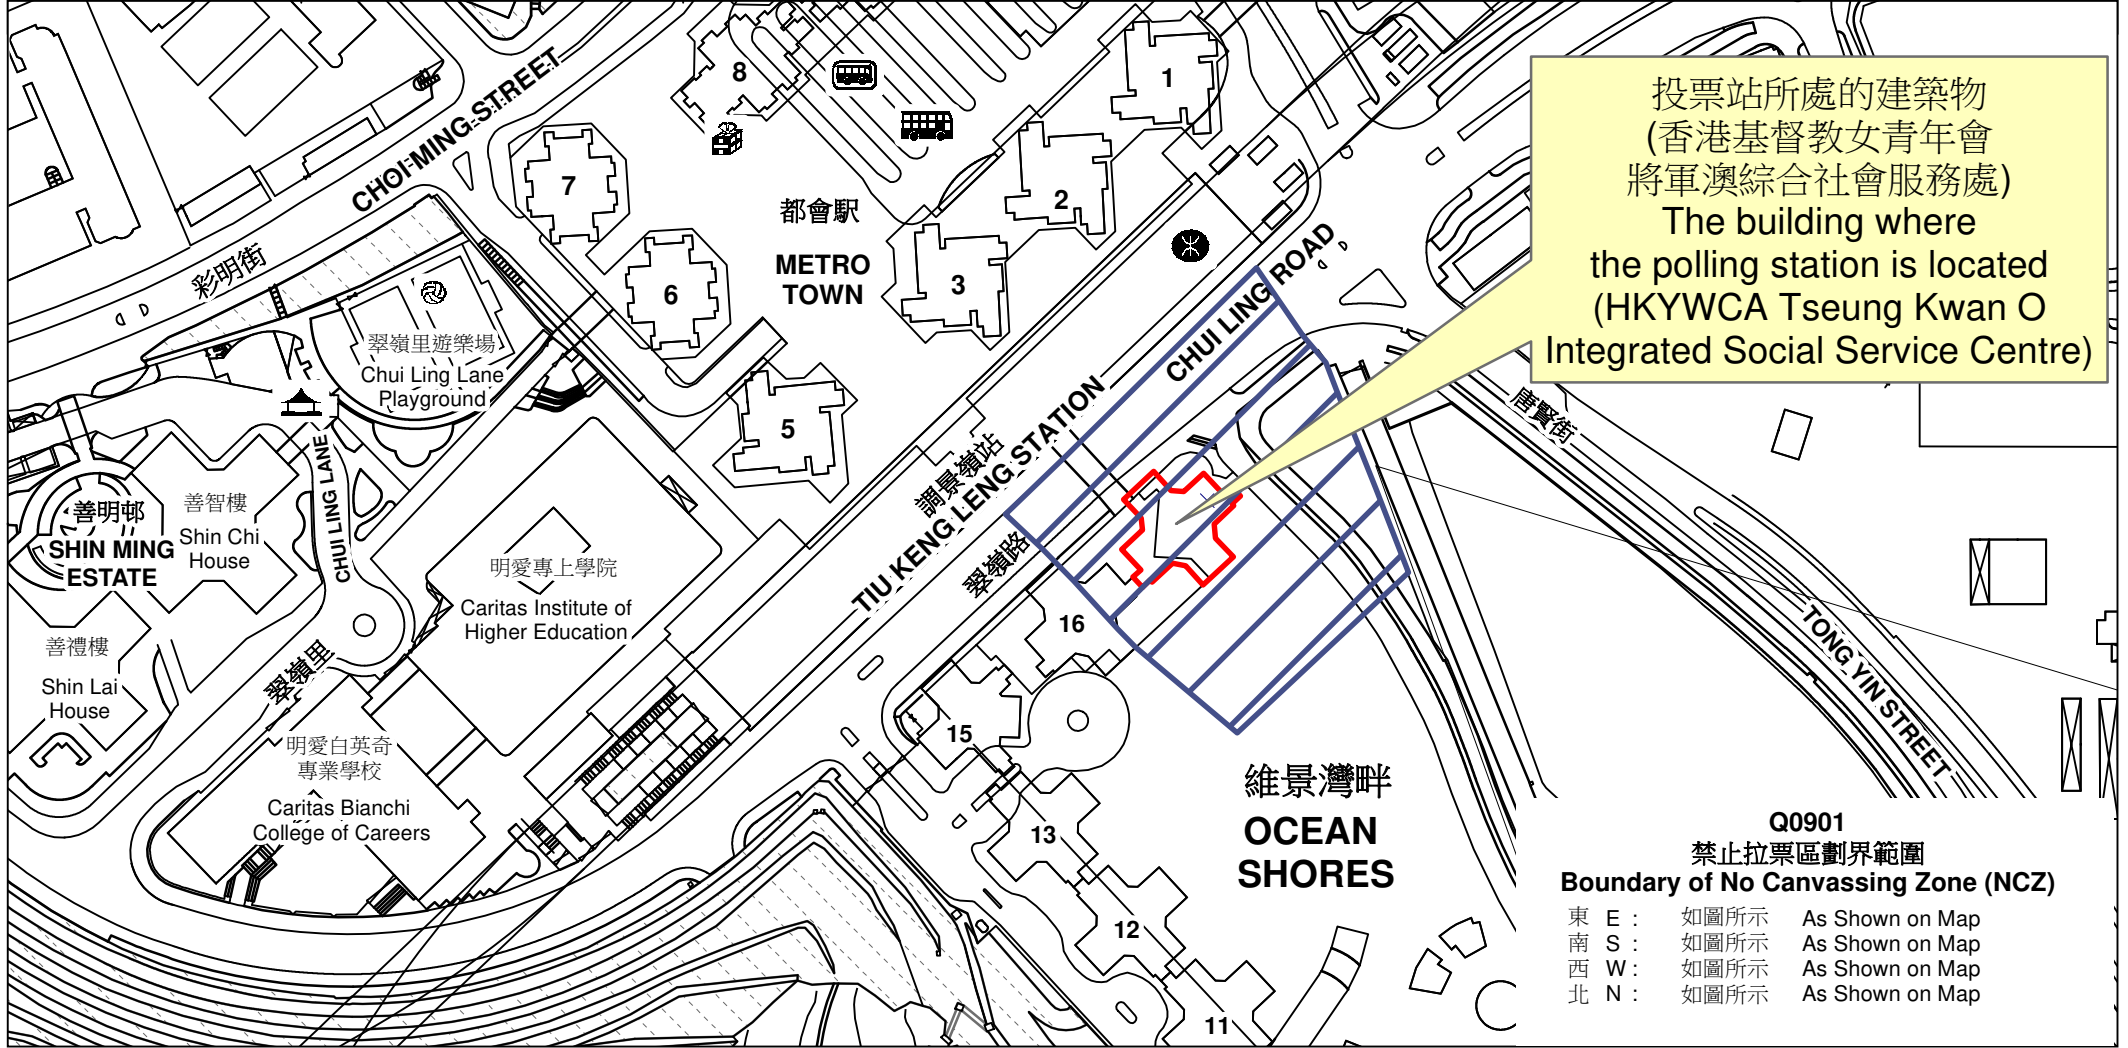

投票站位置圖和禁止拉票區 Polling Station - Location Plan & No Canvassing Zone

投票站編號 Polling Station Code	區議會名稱 Name of District Council	2023年區議會一般選舉區議會地方選區代號及名稱 Code & Name of District Council Geographical Constituency for 2023 District Council Ordinary Election	名稱及地址 Name & Address
Q0901	西貢 SAI KUNG	Q2 將軍澳南 TSEUNG KWAN O SOUTH	香港基督教女青年會將軍澳綜合社會服務處 新界將軍澳調景嶺澳景路88號維景灣畔第17座地庫3層 HKYWCA Tseung Kwan O Integrated Social Service Centre LG 3, Tower 17, Ocean Shores, 88 O King Road, Tiu Keng Leng, Tseung Kwan O, New Territories

投票站所處的建築物
(香港基督教女青年會
將軍澳綜合社會服務處)
The building where
the polling station is located
(HKYWCA Tseung Kwan O
Integrated Social Service Centre)

Q0901
禁止拉票區劃界範圍
Boundary of No Canvassing Zone (NCZ)

東 E :	如圖所示	As Shown on Map
南 S :	如圖所示	As Shown on Map
西 W :	如圖所示	As Shown on Map
北 N :	如圖所示	As Shown on Map

 禁止拉票區
No Canvassing Zone