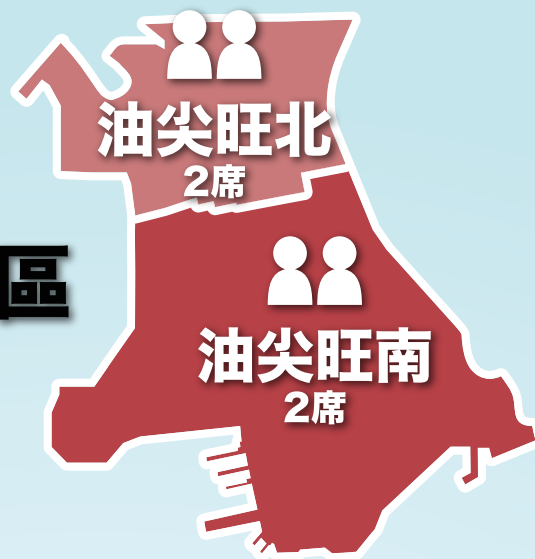

1210
區選齊投票
共建美好社區
Cast your vote at DC election
for a better community

齊齊了解 區議會地方選區

18個地方行政區分為44個區議會地方選區，
每個地方選區各有2個議席，
以「雙議席單票制」共選出88名議員，
選民可投選1名候選人，
得票最多的2名候選人當選。

上圖只供參考。應以選舉事務處刊印的區議會地方選區分界圖為準。
The map above is for reference only. The Boundary Maps of District Council Geographical Constituencies published by the Registration and Electoral Office shall prevail.

油尖旺區

油尖旺區舊選區(油尖旺北)

- 旺角西 · 富柏 · 奧運 · 櫻桃
- 大角咀南 · 大角咀北 · 大南
- 旺角北 · 旺角東 · 旺角南

油尖旺區舊選區(油尖旺南)

- 尖沙咀西 · 九龍站 · 佐敦西
- 油麻地南 · 富榮 · 油麻地北
- 尖東及京士柏 · 佐敦北
- 佐敦南 · 尖沙咀中

1210
區選齊投票
共建美好社區
Cast your vote at DC election
for a better community