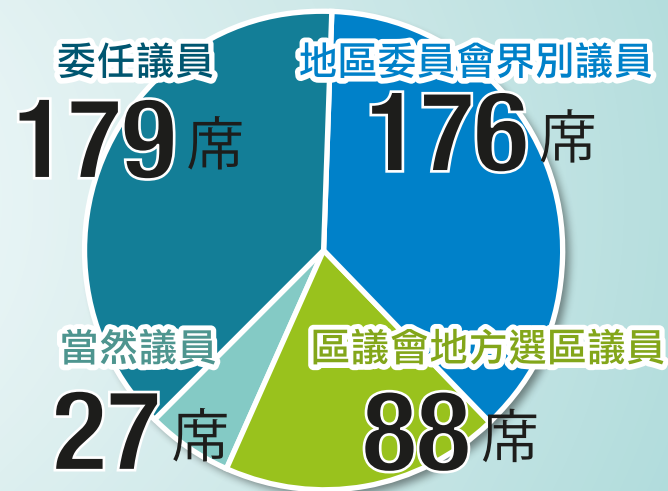

1210
區選齊投票
共建美好社區
Cast your vote at DC election
for a better community

齊齊了解 區議會地方選區

18個地方行政區分為44個區議會地方選區，
每個地方選區各有2個議席，
以「雙議席單票制」共選出88名議員，
選民可投選1名候選人，
得票最多的2名候選人當選。

上圖只供參考。應以選舉事務處刊印的區議會地方選區分界圖為準。
The map above is for reference only. The Boundary Maps of District Council Geographical Constituencies published by the Registration and Electoral Office shall prevail.

油尖旺區

油尖旺區舊選區(油尖旺北)

- 旺角西 · 富柏 · 奧運 · 櫻桃
- 大角咀南 · 大角咀北 · 大南
- 旺角北 · 旺角東 · 旺角南

油尖旺區舊選區(油尖旺南)

- 尖沙咀西 · 九龍站 · 佐敦西
- 油麻地南 · 富榮 · 油麻地北
- 尖東及京士柏 · 佐敦北
- 佐敦南 · 尖沙咀中

1210
區選齊投票
共建美好社區
Cast your vote at DC election
for a better community