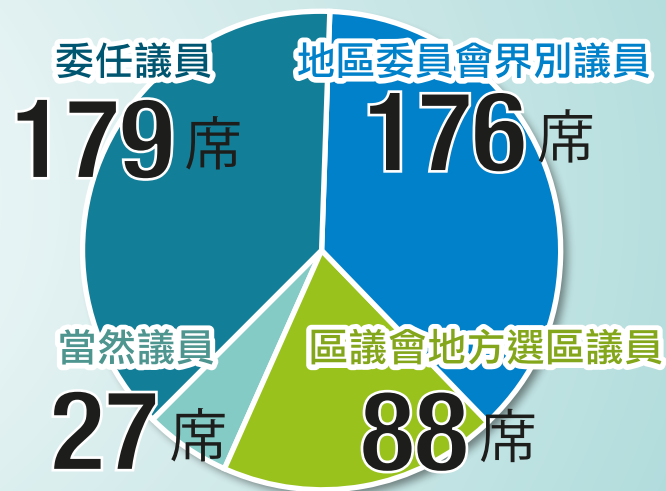

1210
 區選齊投票
 共建美好社區
 Cast your vote at DC election
 for a better community

齊齊了解 區議會地方選區

18個地方行政區分為44個區議會地方選區，
 每個地方選區各有2個議席，
 以「雙議席單票制」共選出88名議員，
 選民可投選1名候選人，
 得票最多的2名候選人當選。

上圖只供參考。應以選舉事務處刊印的區議會地方選區分界圖為準。
 The map above is for reference only. The Boundary Maps of District Council Geographical Constituencies published by the Registration and Electoral Office shall prevail.

灣仔區

灣仔區舊選區(灣仔)

- 軒尼詩 · 愛群 · 鵝頸 · 銅鑼灣
- 維園 · 天后 · 大坑 · 渣甸山 · 樂活
- 跑馬地 · 司徒拔道 · 修頓 · 大佛口

1210
區選齊投票
共建美好社區
Cast your vote at DC election
for a better community

查詢 Enquiries:
2891 1001

網址 Website:

www.elections.gov.hk