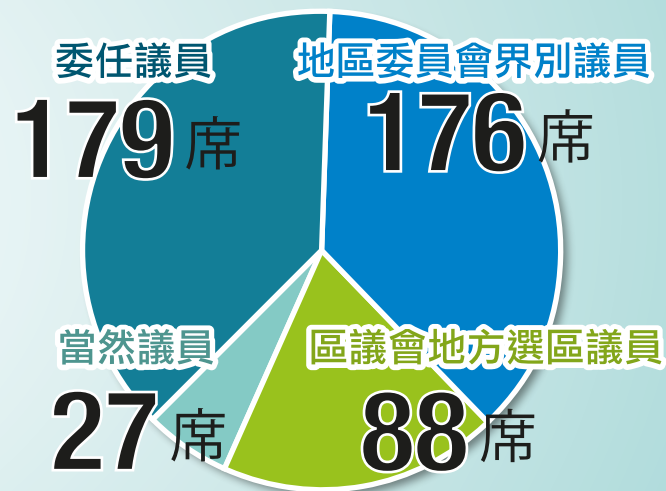

1210
區選齊投票
共建美好社區
Cast your vote at DC election
for a better community

齊齊了解 區議會地方選區

18個地方行政區分為44個區議會地方選區，
每個地方選區各有2個議席，
以「雙議席單票制」共選出88名議員，
選民可投選1名候選人，
得票最多的2名候選人當選。

上圖只供參考。應以選舉事務處刊印的區議會地方選區分界圖為準。
The map above is for reference only. The Boundary Maps of District Council Geographical Constituencies published by the Registration and Electoral Office shall prevail.

南區舊選區(南區西北)

- 香港仔 · 華貴 · 華富南
- 華富北 · 薄扶林 · 置富
- 田灣 · 石漁

南區舊選區(南區東南)

- 鴨脷洲邨 · 鴨脷洲北 · 利東一
- 利東二 · 海怡東 · 海怡西
- 黃竹坑 · 海灣 · 赤柱及石澳

1210
區選齊投票
共建美好社區
Cast your vote at DC election
for a better community

查詢 Enquiries:
2891 1001