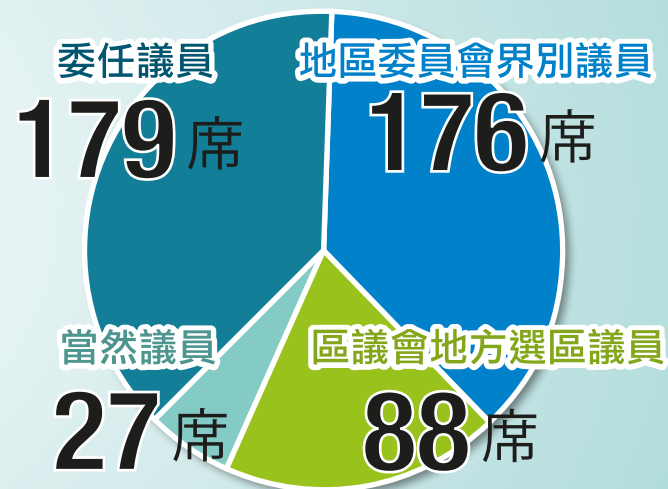

1210
區選齊投票
共建美好社區
Cast your vote at DC election
for a better community

齊齊了解 區議會地方選區

18個地方行政區分為44個區議會地方選區，
每個地方選區各有2個議席，
以「雙議席單票制」共選出88名議員，
選民可投選1名候選人，
得票最多的2名候選人當選。

上圖只供參考。應以選舉事務處刊印的區議會地方選區分界圖為準。
The map above is for reference only. The Boundary Maps of District Council Geographical Constituencies published by the Registration and Electoral Office shall prevail.

深水埗區舊選區(深水埗西)

- 寶麗 · 富昌 · 幸福 · 碧匯
- 荔枝角中 · 荔枝角南
- 美孚南 · 美孚中 · 美孚北
- 荔枝角北 · 元州 · 蘇屋

深水埗區舊選區(深水埗東)

- 長沙灣 · 南昌北 · 石硤尾
- 南昌東 · 南昌南 · 南昌中
- 南昌西 · 麗閣 · 李鄭屋
- 龍坪及上白田 · 下白田
- 又一村 · 南山、大坑東及大坑西

1210
區選齊投票
共建美好社區
Cast your vote at DC election
for a better community