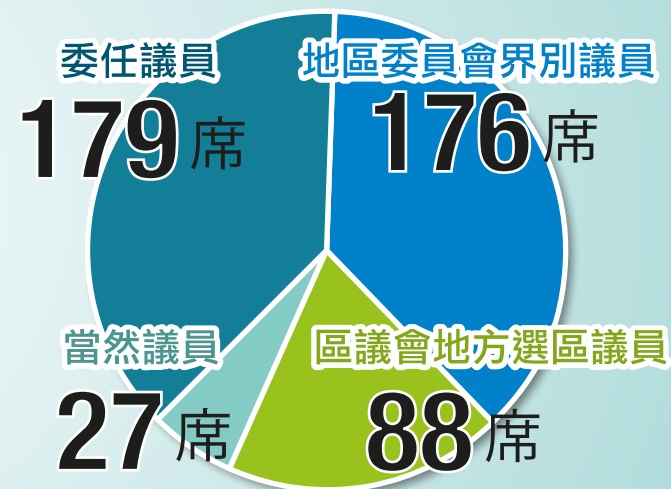

1210
區選齊投票
共建美好社區
Cast your vote at DC election
for a better community

齊齊了解 區議會地方選區

18個地方行政區分為44個區議會地方選區，
每個地方選區各有2個議席，
以「雙議席單票制」共選出88名議員，
選民可投選1名候選人，
得票最多的2名候選人當選。

上圖只供參考。應以選舉事務處刊印的區議會地方選區分界圖為準。
The map above is for reference only. The Boundary Maps of District Council Geographical Constituencies published by the Registration and Electoral Office shall prevail.

北區舊選區(紅花嶺)

- 清河 · 御太 · 上水鄉郊
- 彩園 · 石湖墟 · 天平西
- 鳳翠 · 沙打 · 天平東

北區舊選區(蝴蝶山)

- 聯和墟 · 粉嶺市 · 祥華
- 華都 · 華明 · 欣盛
- 粉嶺南 · 盛福 · 皇后山

1210
區選齊投票
共建美好社區
Cast your vote at DC election
for a better community

查詢 Enquiries:
2891 1001