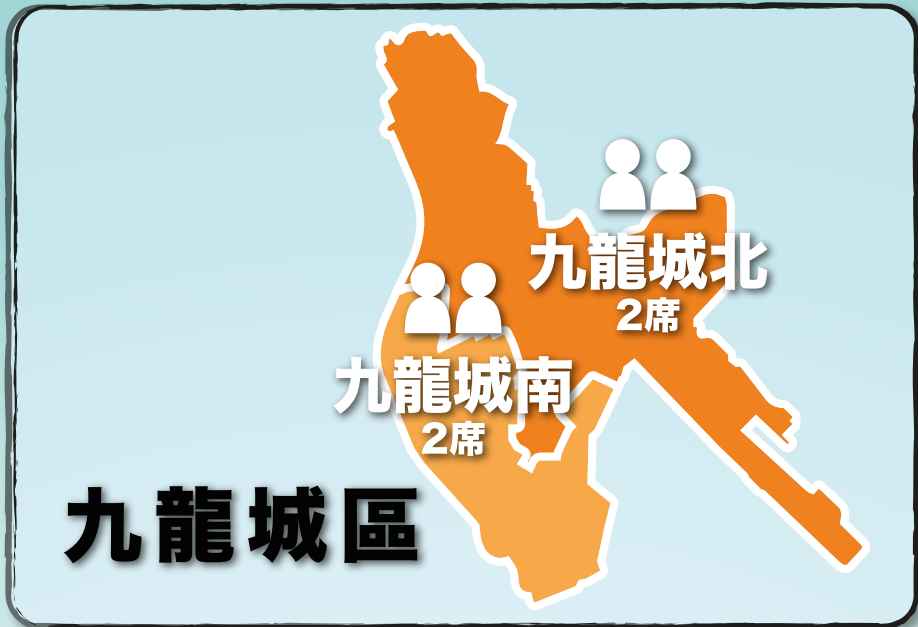

**1210**  
區選齊投票  
共建美好社區  
Cast your vote at DC election  
for a better community

# 齊齊了解 區議會地方選區

18個地方行政區分為44個區議會地方選區，  
每個地方選區各有2個議席，  
以「雙議席單票制」共選出88名議員，  
選民可投選1名候選人，  
得票最多的2名候選人當選。

上圖只供參考。應以選舉事務處刊印的區議會地方選區分界圖為準。  
The map above is for reference only. The Boundary Maps of District Council Geographical Constituencies published by the Registration and Electoral Office shall prevail.