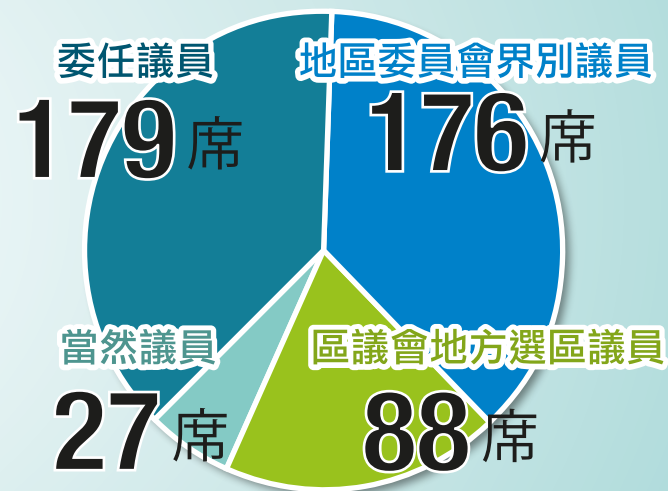

**1210**  
區選齊投票  
共建美好社區  
Cast your vote at DC election  
for a better community

# 齊齊了解 區議會地方選區

18個地方行政區分為44個區議會地方選區，  
每個地方選區各有2個議席，  
以「雙議席單票制」共選出88名議員，  
選民可投選1名候選人，  
得票最多的2名候選人當選。

上圖只供參考。應以選舉事務處刊印的區議會地方選區分界圖為準。  
The map above is for reference only. The Boundary Maps of District Council Geographical Constituencies published by the Registration and Electoral Office shall prevail.