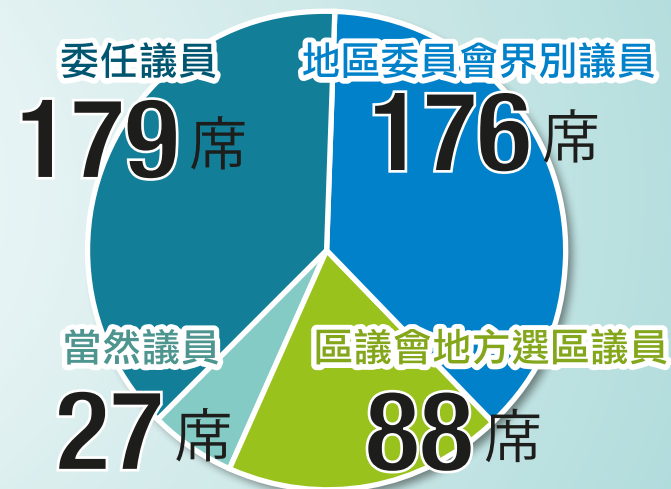

1210
區選齊投票
共建美好社區
Cast your vote at DC election
for a better community

齊齊了解 區議會地方選區

18個地方行政區分為44個區議會地方選區，
每個地方選區各有2個議席，
以「雙議席單票制」共選出88名議員，
選民可投選1名候選人，
得票最多的2名候選人當選。

上圖只供參考。應以選舉事務處刊印的區議會地方選區分界圖為準。
The map above is for reference only. The Boundary Maps of District Council Geographical Constituencies published by the Registration and Electoral Office shall prevail.

離島區舊選區(離島)

- 大嶼山 · 滿逸 · 逸東邨北
- 東涌南 · 東涌中 · 東涌北
- 愉景灣 · 坪洲及喜靈洲
- 南丫及蒲台 · 長洲

1210
區選齊投票
共建美好社區
Cast your vote at DC election
for a better community

查詢 Enquiries:
2891 1001

網址 Website:
www.elections.gov.hk