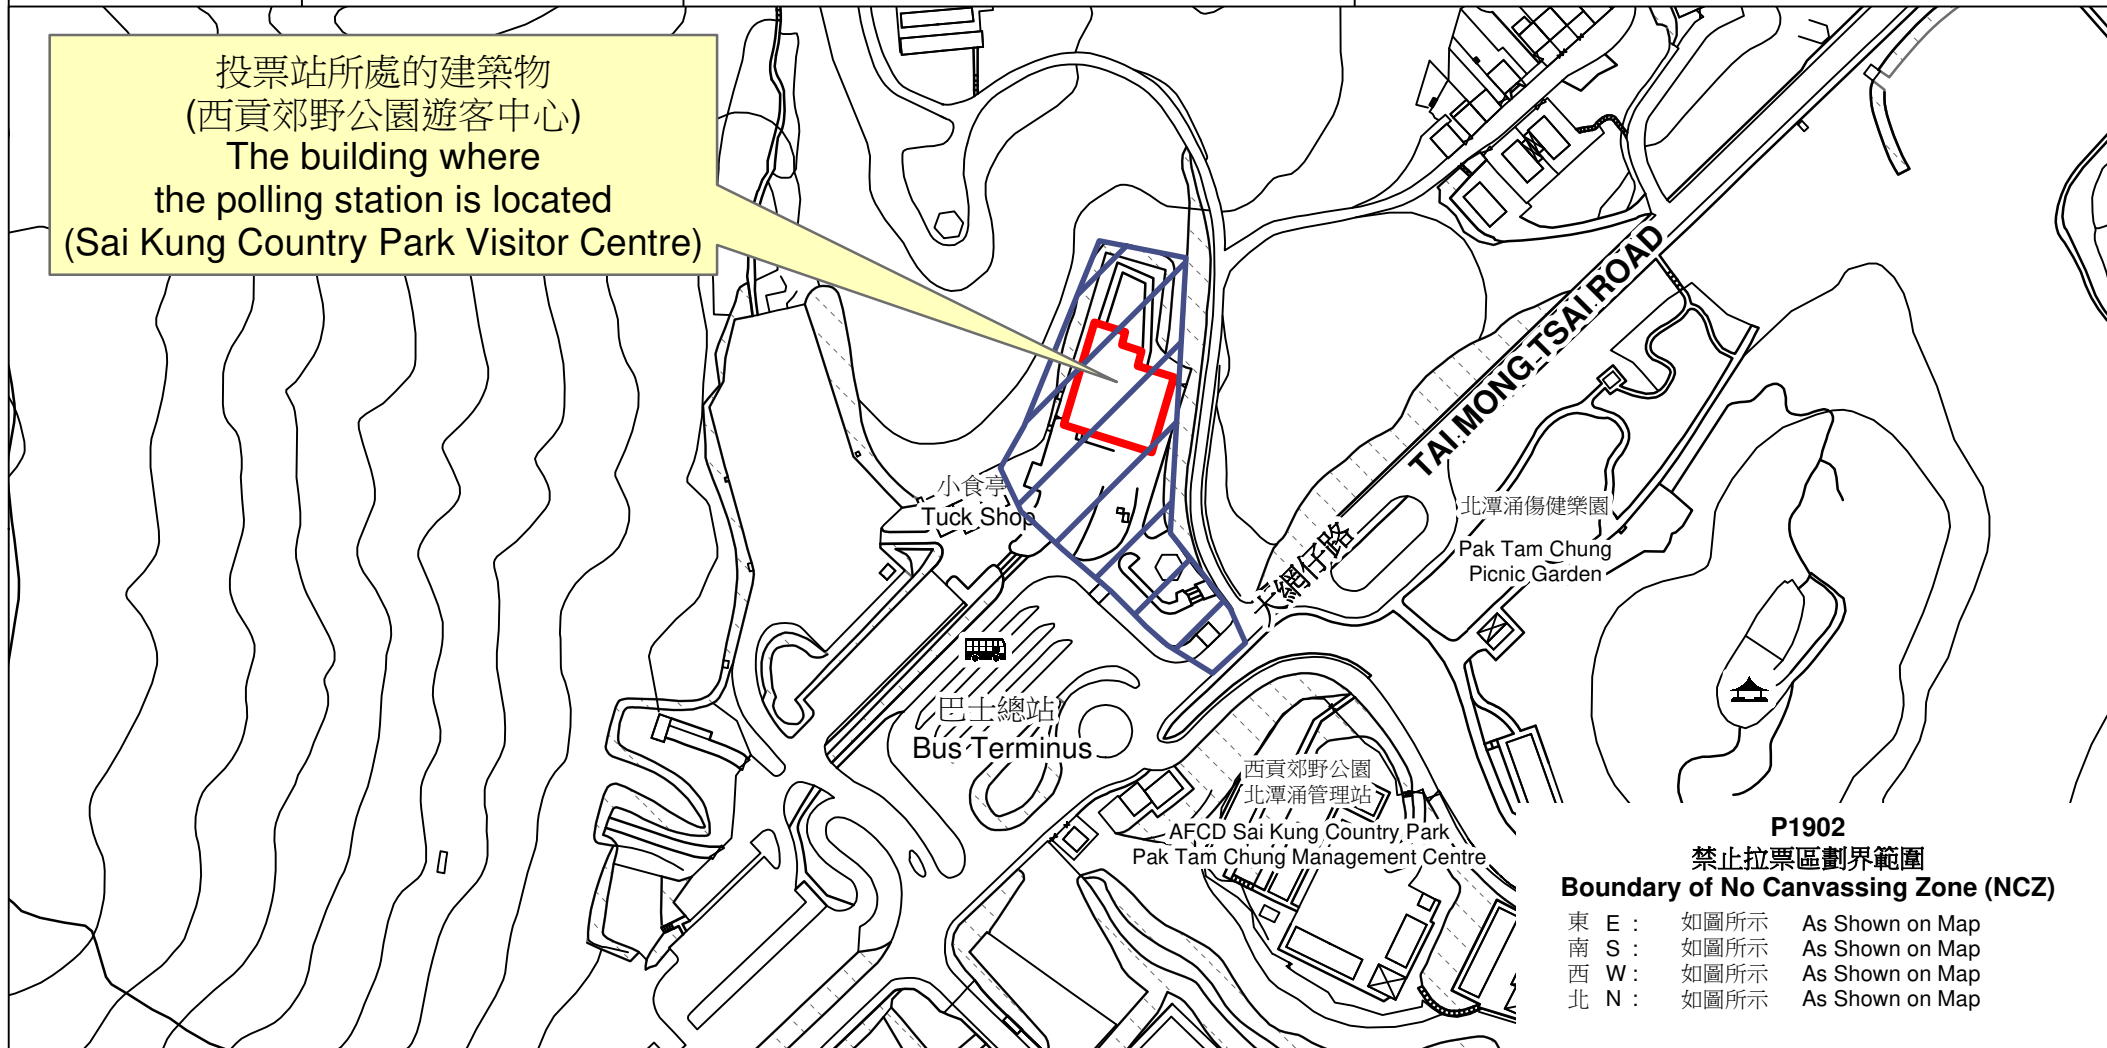

投票站位置圖和禁止拉票區 Polling Station - Location Plan & No Canvassing Zone

投票站編號 Polling Station Code	區議會名稱 Name of District Council	2023年區議會一般選舉區議會地方選區代號及名稱 Code & Name of District Council Geographical Constituency for 2023 District Council Ordinary Election	名稱及地址 Name & Address
P1902	大埔 TAI PO	P2 大埔北 TAI PO NORTH	西貢郊野公園遊客中心 新界西貢北潭涌大網仔路531號地下 Sai Kung Country Park Visitor Centre G/F, 531 Tai Mong Tsai Road, Pak Tam Chung, Sai Kung, New Territories

投票站所處的建築物
(西貢郊野公園遊客中心)
The building where
the polling station is located
(Sai Kung Country Park Visitor Centre)

P1902
禁止拉票區劃界範圍
Boundary of No Canvassing Zone (NCZ)

東 E :	如圖所示	As Shown on Map
南 S :	如圖所示	As Shown on Map
西 W :	如圖所示	As Shown on Map
北 N :	如圖所示	As Shown on Map

 禁止拉票區
No Canvassing Zone