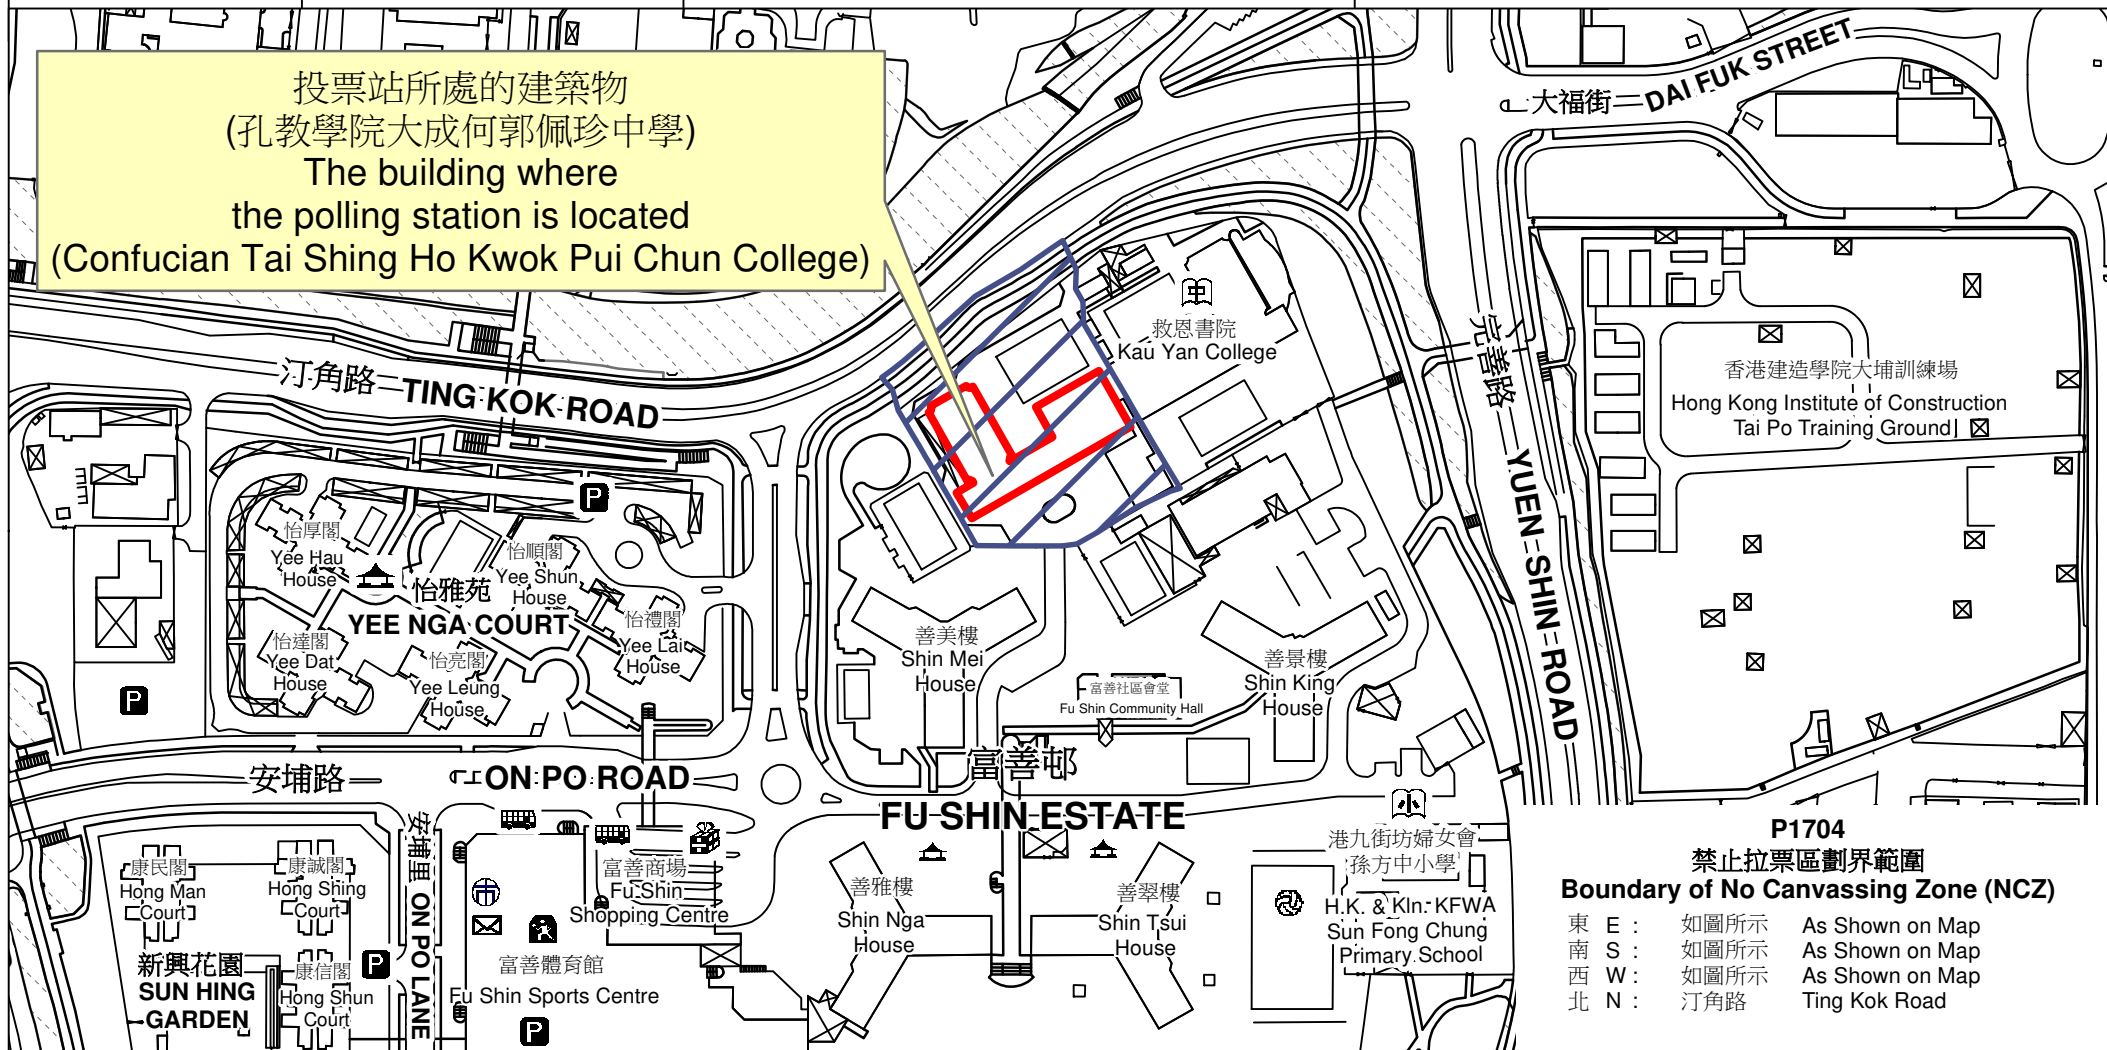

投票站位置圖和禁止拉票區 Polling Station - Location Plan & No Canvassing Zone

投票站編號 Polling Station Code	區議會名稱 Name of District Council	2023年區議會一般選舉區議會地方選區代號及名稱 Code & Name of District Council Geographical Constituency for 2023 District Council Ordinary Election	名稱及地址 Name & Address
P1704	大埔 TAI PO	P2 大埔北 TAI PO NORTH	孔教學院大成何郭佩珍中學 新界大埔富善邨孔教學院大成何郭佩珍中學地下 Confucian Tai Shing Ho Kwok Pui Chun College G/F, Confucian Tai Shing Ho Kwok Pui Chun College, Fu Shin Estate, Tai Po, New Territories

P1704
禁止拉票區劃界範圍
Boundary of No Canvassing Zone (NCZ)

東 E :	如圖所示	As Shown on Map
南 S :	如圖所示	As Shown on Map
西 W :	如圖所示	As Shown on Map
北 N :	汀角路	Ting Kok Road

 禁止拉票區
No Canvassing Zone