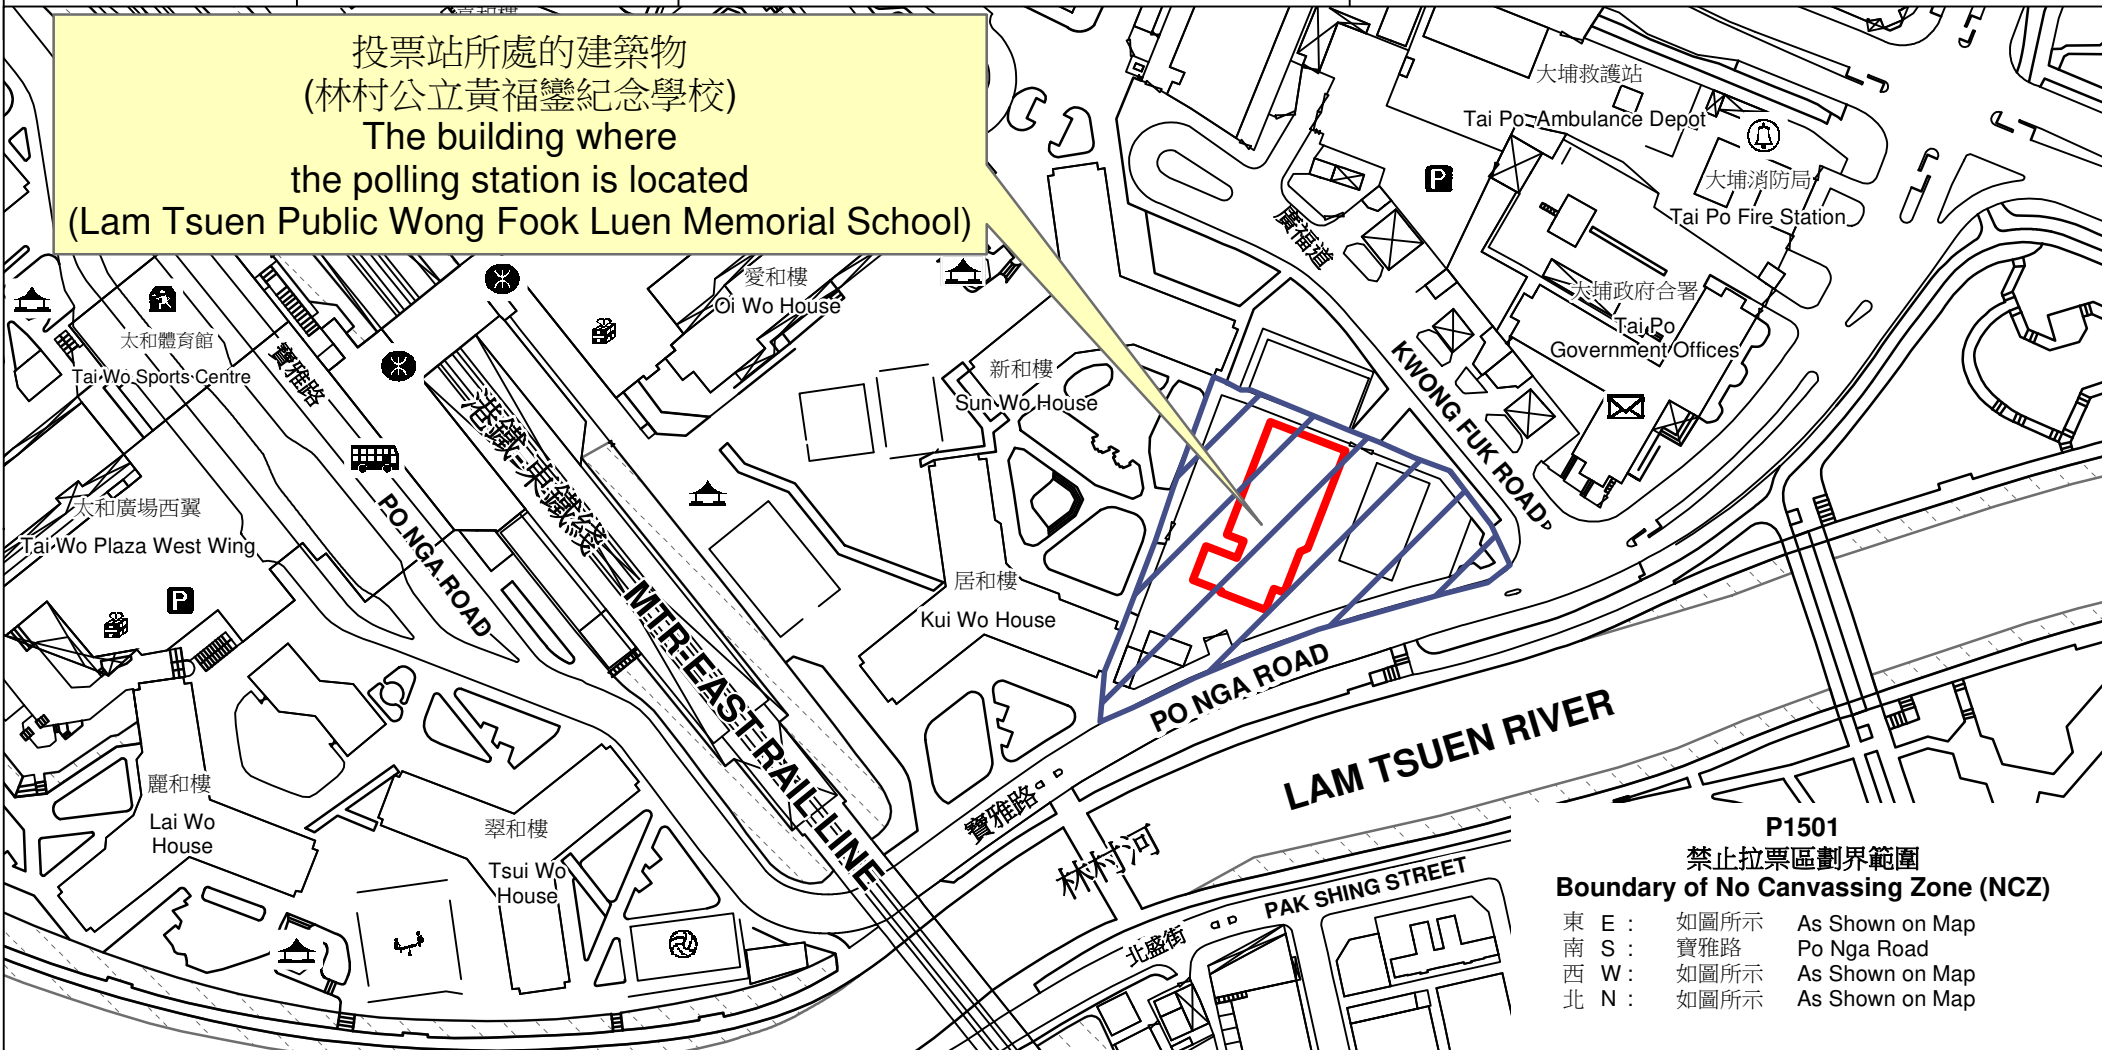

投票站位置圖和禁止拉票區 Polling Station - Location Plan & No Canvassing Zone

投票站編號 Polling Station Code	區議會名稱 Name of District Council	2023年區議會一般選舉區議會地方選區代號及名稱 Code & Name of District Council Geographical Constituency for 2023 District Council Ordinary Election	名稱及地址 Name & Address
P1501	大埔 TAI PO	P1 大埔南 TAI PO SOUTH	林村公立黃福鑾紀念學校 新界大埔太和邨林村公立黃福鑾紀念學校地下 Lam Tsuen Public Wong Fook Luen Memorial School G/F, Lam Tsuen Public Wong Fook Luen Memorial School, Tai Wo Estate, Tai Po, New Territories

P1501
禁止拉票區劃界範圍
Boundary of No Canvassing Zone (NCZ)

東 E :	如圖所示	As Shown on Map
南 S :	寶雅路	Po Nga Road
西 W :	如圖所示	As Shown on Map
北 N :	如圖所示	As Shown on Map

 禁止拉票區
No Canvassing Zone