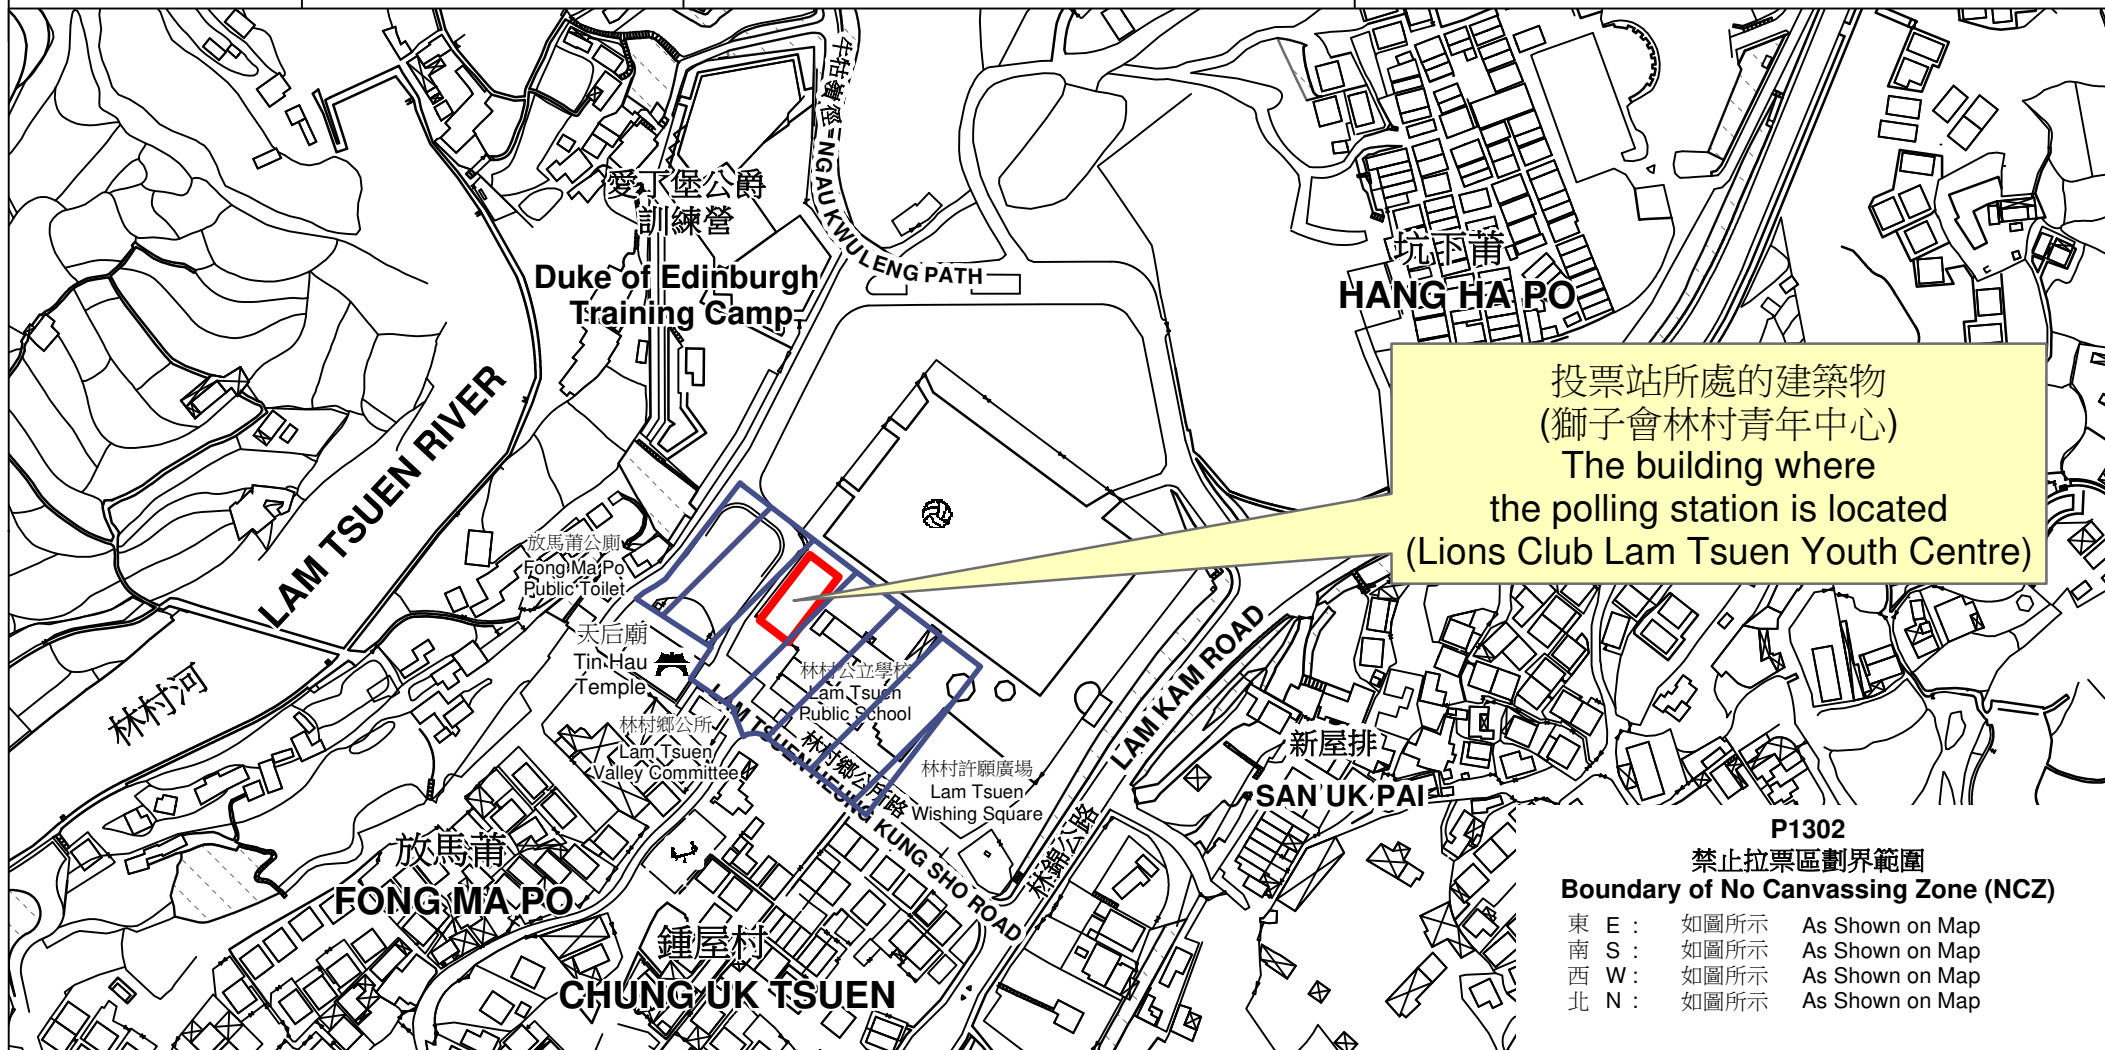

投票站位置圖和禁止拉票區 Polling Station - Location Plan & No Canvassing Zone

投票站編號 Polling Station Code	區議會名稱 Name of District Council	2023年區議會一般選舉區議會地方選區代號及名稱 Code & Name of District Council Geographical Constituency for 2023 District Council Ordinary Election	名稱及地址 Name & Address
P1302	大埔 TAI PO	P1 大埔南 TAI PO SOUTH	獅子會林村青年中心 新界大埔林村放馬莆獅子會林村青年中心地下 Lions Club Lam Tsuen Youth Centre G/F, Lions Club Lam Tsuen Youth Centre, Fong Ma Po, Lam Tsuen, Tai Po, New Territories

P1302
禁止拉票區劃界範圍
Boundary of No Canvassing Zone (NCZ)

東 E :	如圖所示	As Shown on Map
南 S :	如圖所示	As Shown on Map
西 W :	如圖所示	As Shown on Map
北 N :	如圖所示	As Shown on Map

 禁止拉票區
No Canvassing Zone