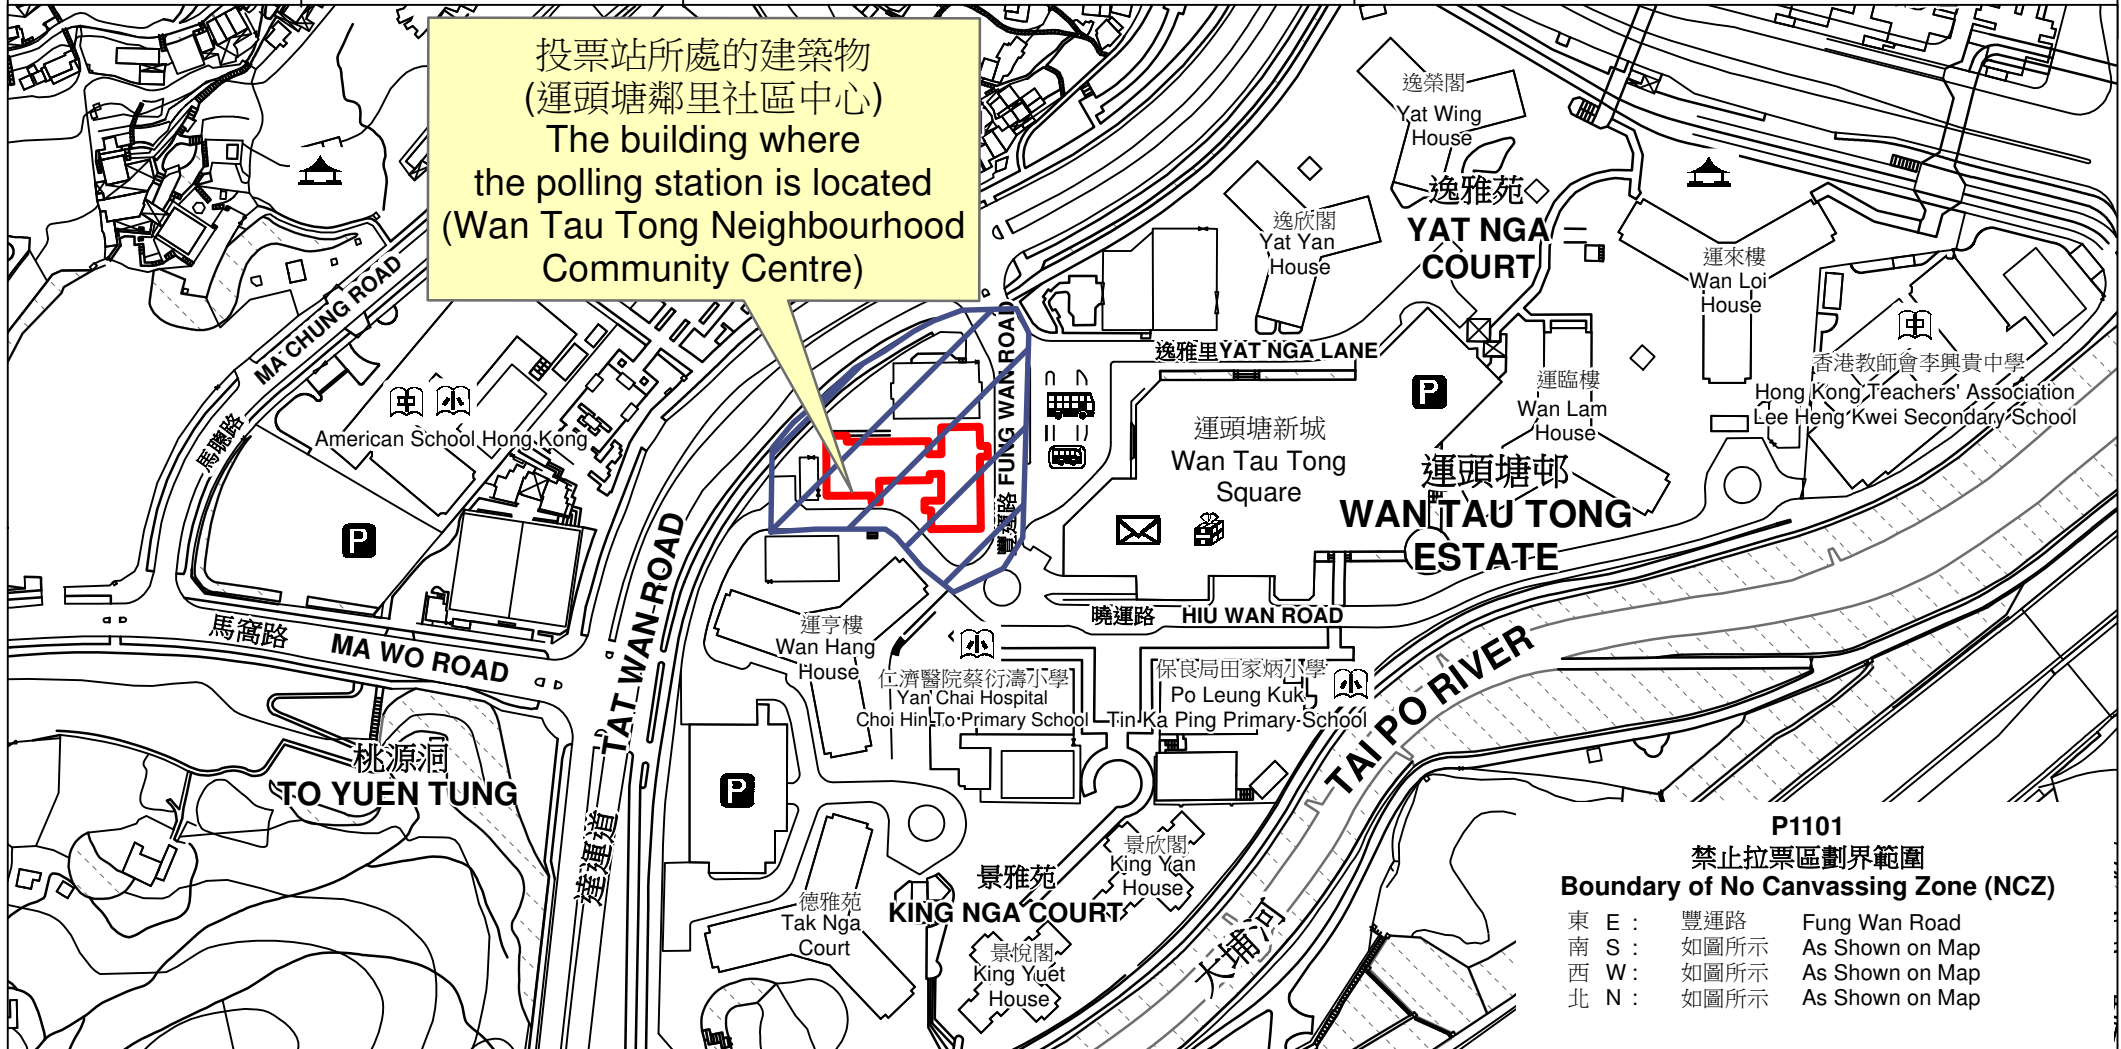

投票站位置圖和禁止拉票區 Polling Station - Location Plan & No Canvassing Zone

投票站編號 Polling Station Code	區議會名稱 Name of District Council	2023年區議會一般選舉區議會地方選區代號及名稱 Code & Name of District Council Geographical Constituency for 2023 District Council Ordinary Election	名稱及地址 Name & Address
P1101	大埔 TAI PO	P1 大埔南 TAI PO SOUTH	運頭塘鄰里社區中心 新界大埔運頭塘邨運頭塘鄰里社區中心地下 Wan Tau Tong Neighbourhood Community Centre G/F, Wan Tau Tong Neighbourhood Community Centre, Wan Tau Tong Estate, Tai Po, New Territories

禁止拉票區
No Canvassing Zone