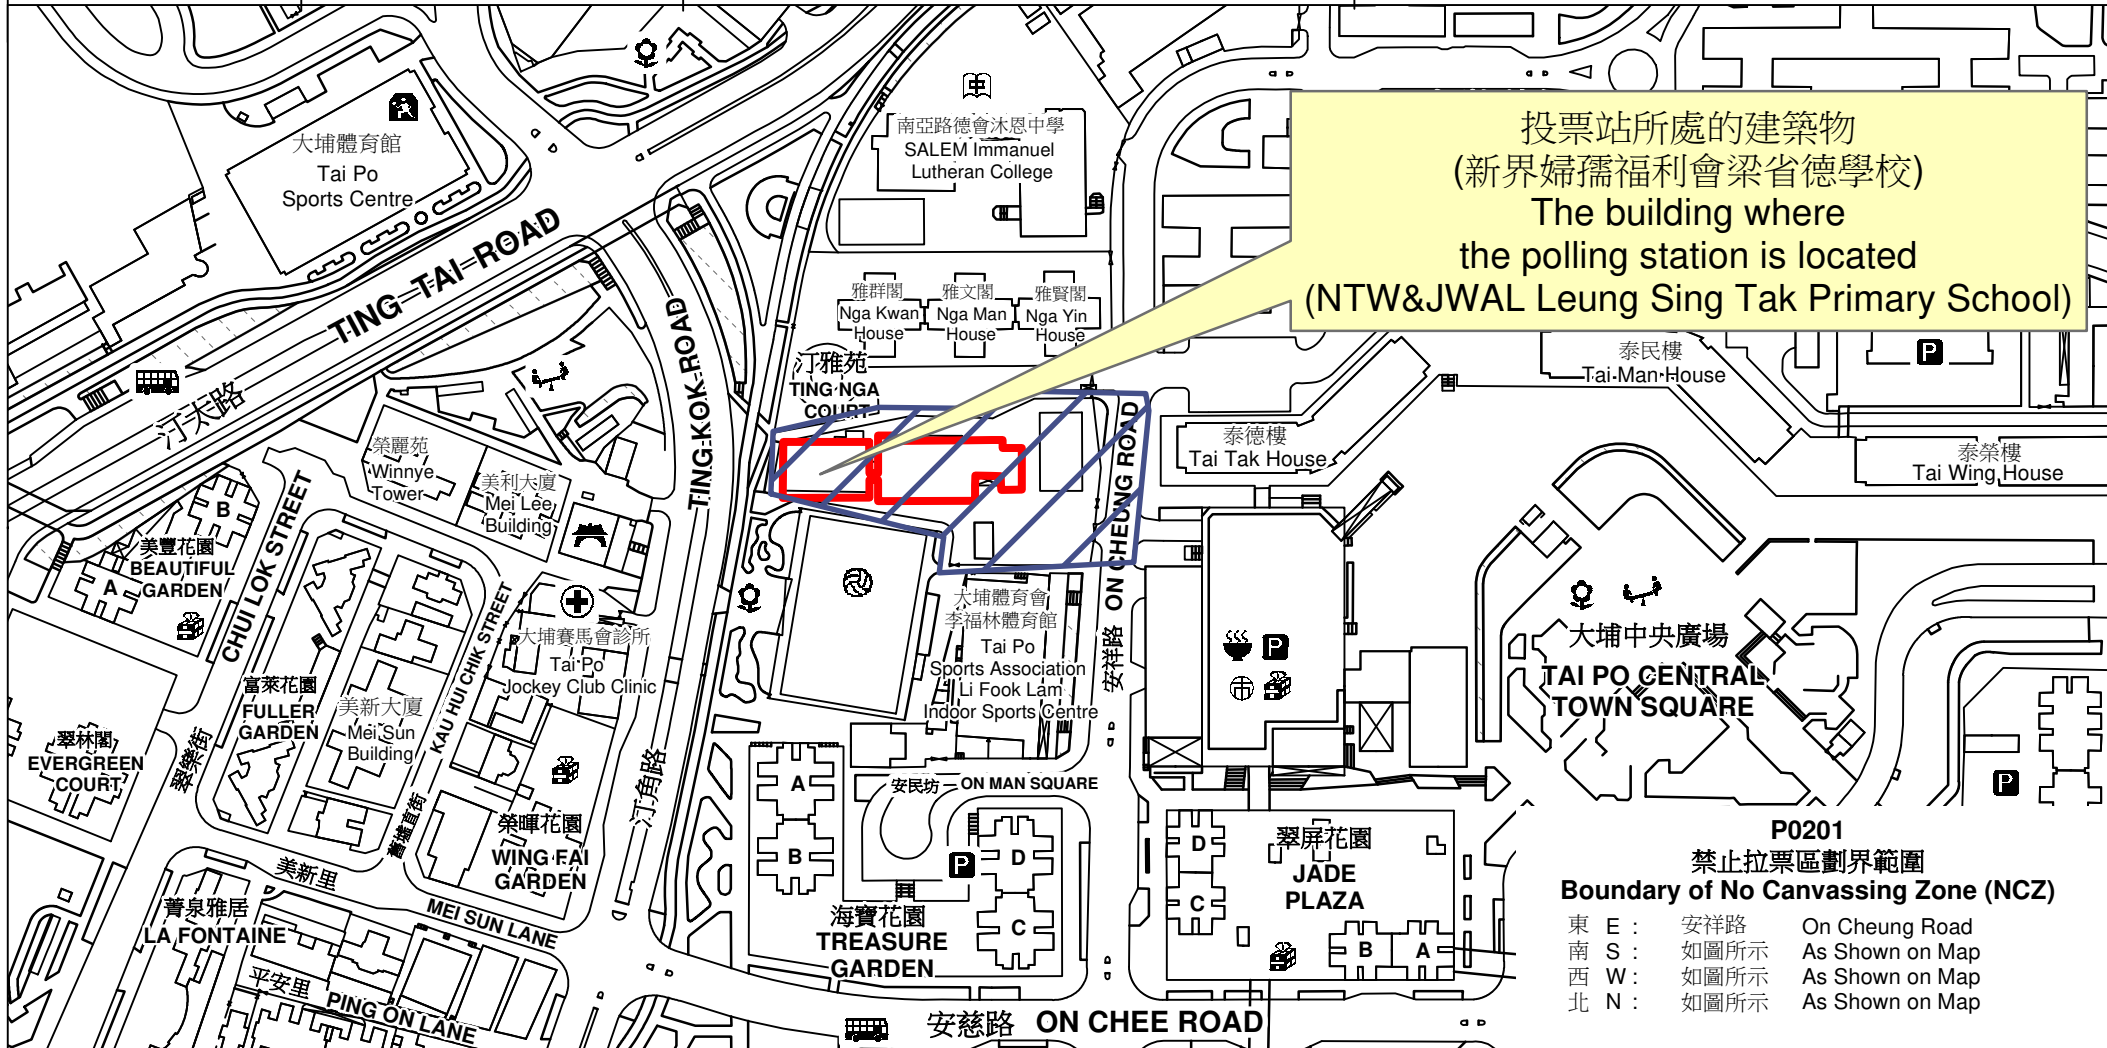

投票站位置圖和禁止拉票區 Polling Station - Location Plan & No Canvassing Zone

投票站編號 Polling Station Code	區議會名稱 Name of District Council	2023年區議會一般選舉區議會地方選區代號及名稱 Code & Name of District Council Geographical Constituency for 2023 District Council Ordinary Election	名稱及地址 Name & Address
P0201	大埔 TAI PO	P2 大埔北 TAI PO NORTH	新界婦孺福利會梁省德學校 新界大埔大元邨新界婦孺福利會梁省德學校地下 NTW&JWAL Leung Sing Tak Primary School G/F, NTW&JWAL Leung Sing Tak Primary School, Tai Yuen Estate, Tai Po, New Territories

 禁止拉票區
No Canvassing Zone