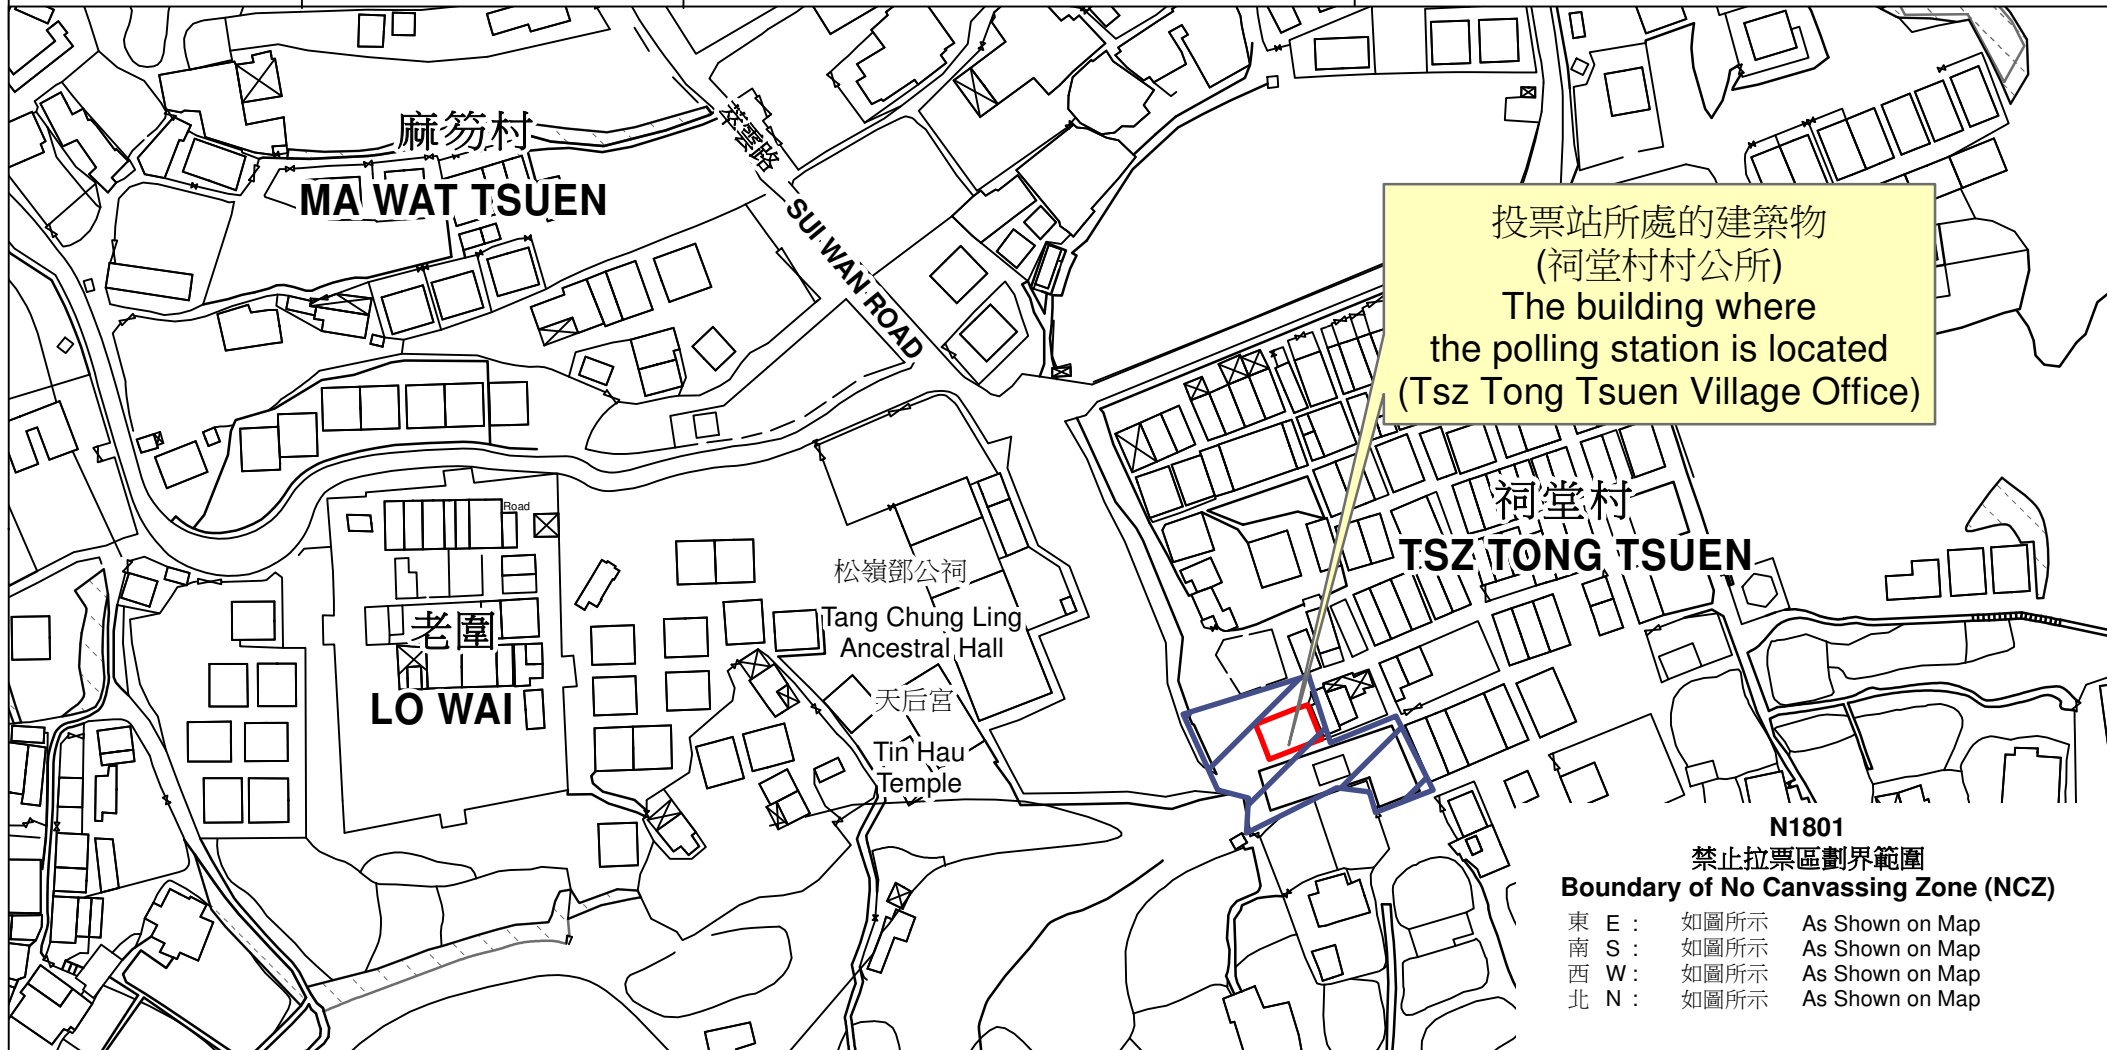

投票站位置圖和禁止拉票區 Polling Station - Location Plan & No Canvassing Zone

投票站編號 Polling Station Code	區議會名稱 Name of District Council	2023年區議會一般選舉區議會地方選區代號及名稱 Code & Name of District Council Geographical Constituency for 2023 District Council Ordinary Election	名稱及地址 Name & Address
N1801	北區 NORTH	N1 蝴蝶山 WU TIP SHAN	祠堂村村公所 新界粉嶺祠堂村65A地下 Tsz Tong Tsuen Village Office G/F, 65A Tsz Tong Tsuen, Fanling, New Territories

禁止拉票區
No Canvassing Zone