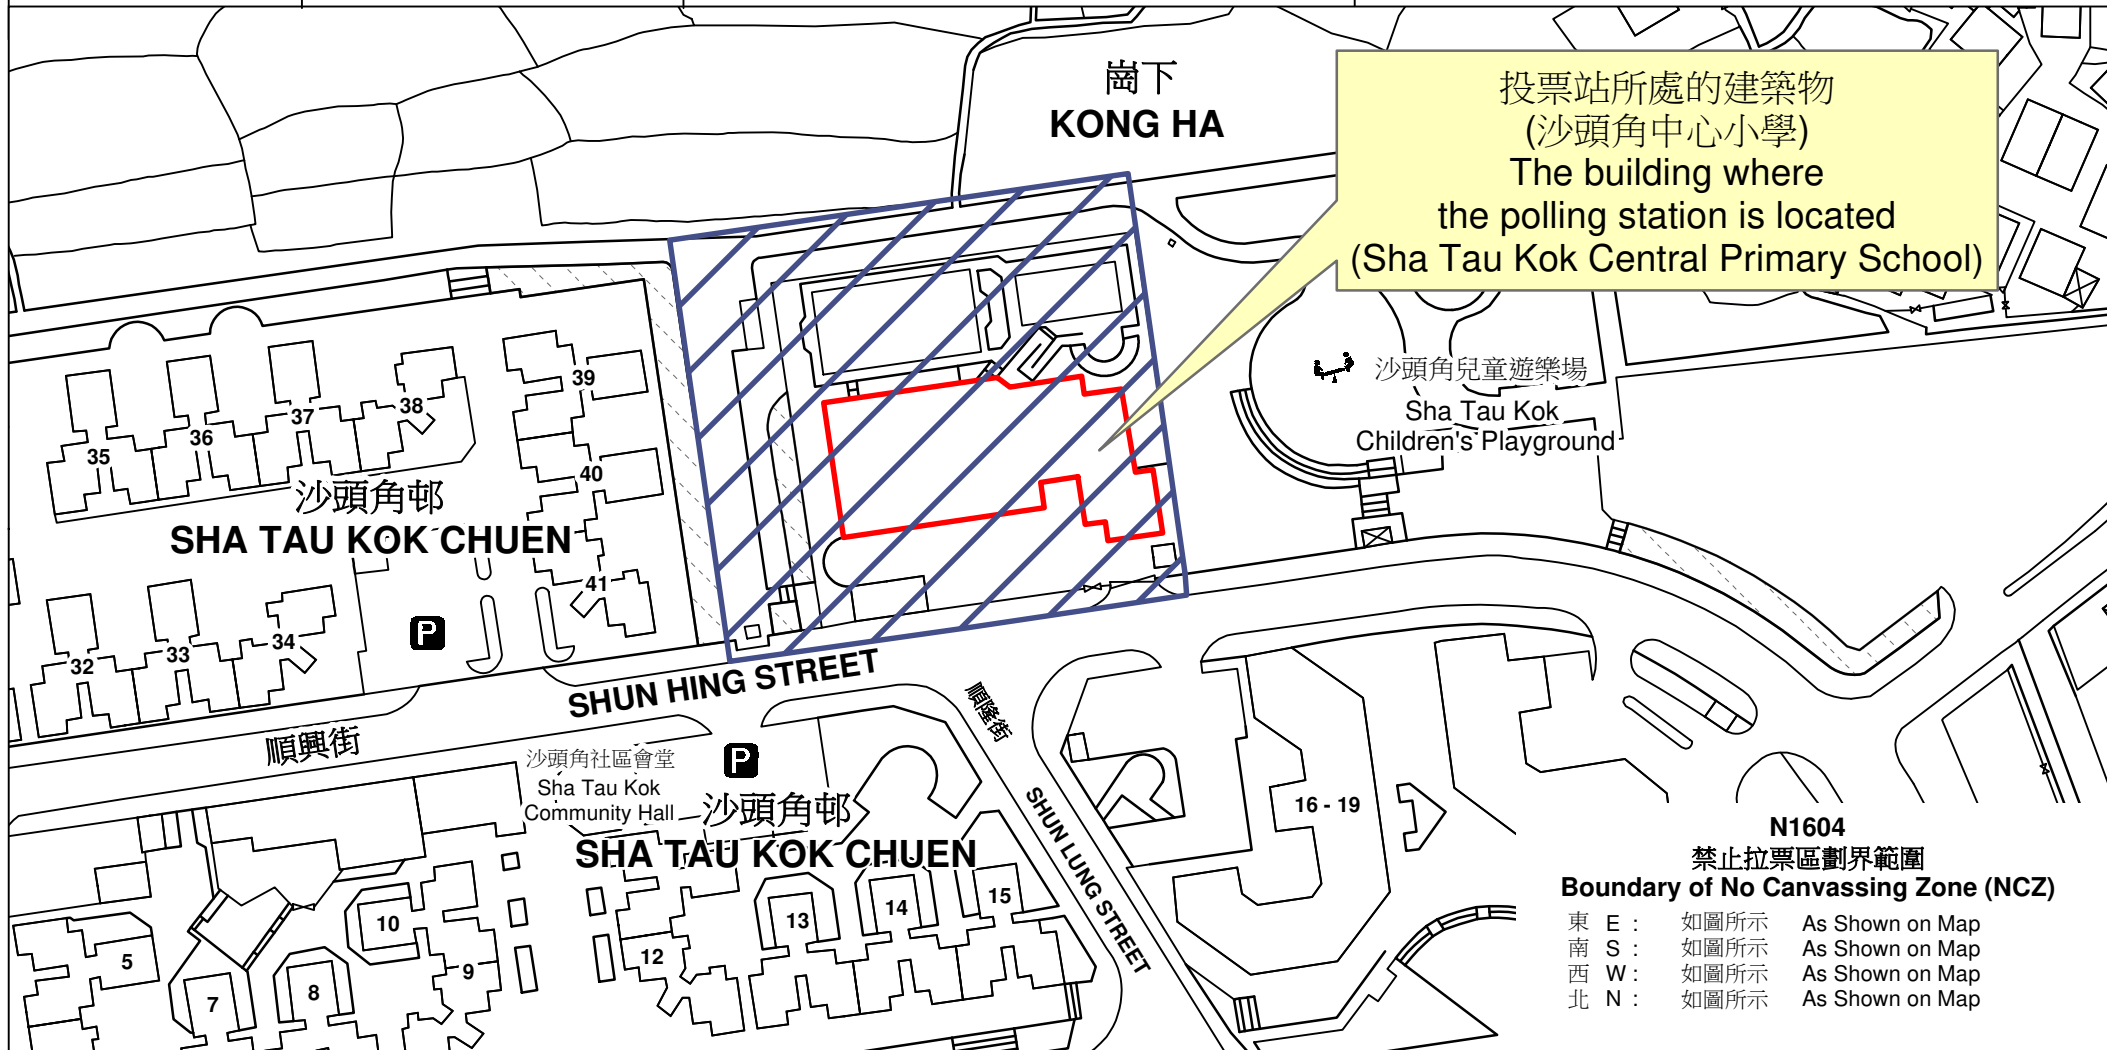

# 投票站位置圖和禁止拉票區 Polling Station - Location Plan & No Canvassing Zone

投票站編號 Polling Station Code	區議會名稱 Name of District Council	2023年區議會一般選舉區議會地方選區代號及名稱 Code & Name of District Council Geographical Constituency for 2023 District Council Ordinary Election	名稱及地址 Name & Address
<b>N1604</b>	<b>北區 NORTH</b>	<b>N2 紅花嶺 ROBIN'S NEST</b>	沙頭角中心小學 新界沙頭角沙頭角墟第4區沙頭角中心小學地下 <b>Sha Tau Kok Central Primary School</b> G/F, Sha Tau Kok Central Primary School, Area 4, Sha Tau Kok Hui, Sha Tau Kok, New Territories

**N1604**  
禁止拉票區劃界範圍  
Boundary of No Canvassing Zone (NCZ)

東 E :	如圖所示	As Shown on Map
南 S :	如圖所示	As Shown on Map
西 W :	如圖所示	As Shown on Map
北 N :	如圖所示	As Shown on Map

 禁止拉票區  
No Canvassing Zone