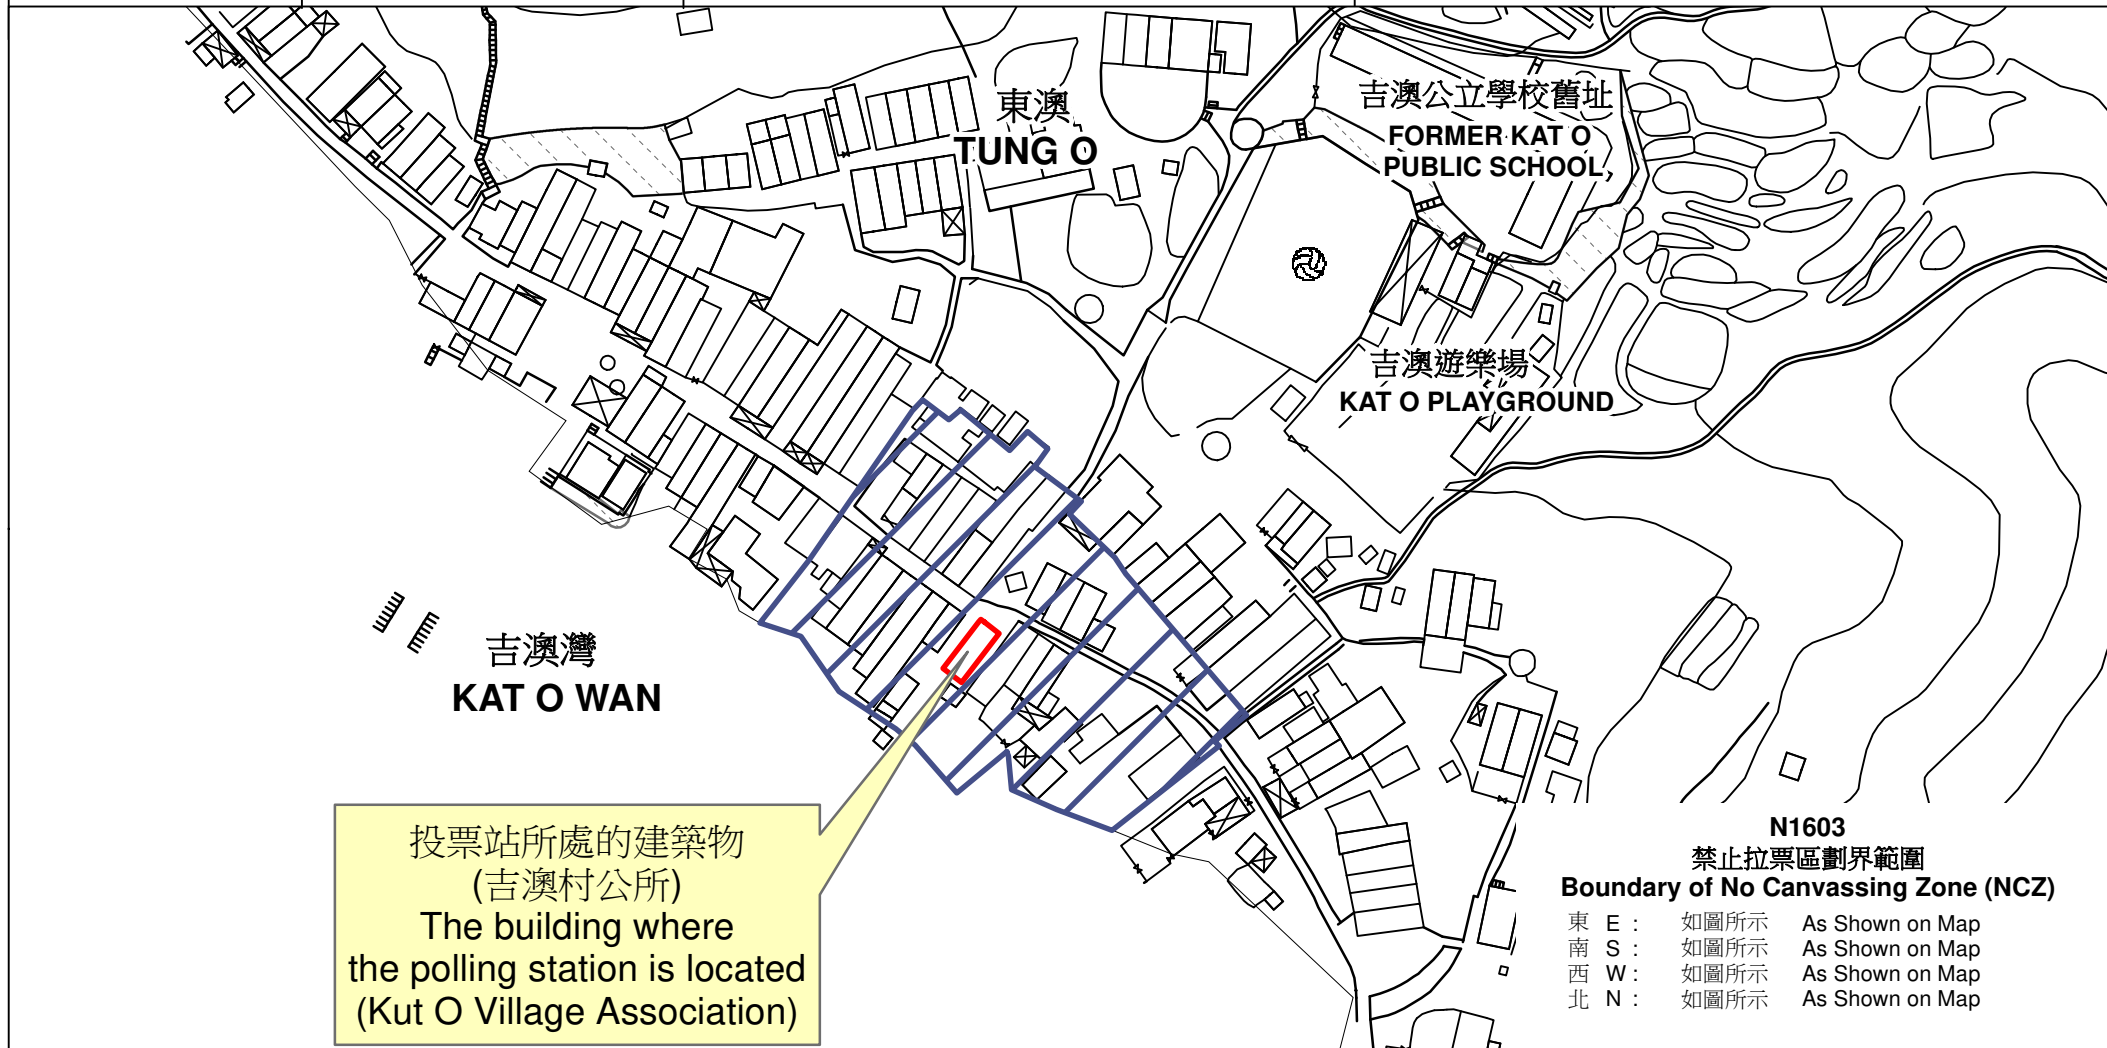

投票站位置圖和禁止拉票區 Polling Station - Location Plan & No Canvassing Zone

投票站編號 Polling Station Code	區議會名稱 Name of District Council	2023年區議會一般選舉區議會地方選區代號及名稱 Code & Name of District Council Geographical Constituency for 2023 District Council Ordinary Election	名稱及地址 Name & Address
N1603	北區 NORTH	N2 紅花嶺 ROBIN'S NEST	吉澳村公所 新界沙頭角吉澳島吉澳大街51號地下 Kut O Village Association G/F, 51 Kat O Main Street, Kat O Island, Sha Tau Kok, New Territories

禁止拉票區
No Canvassing Zone