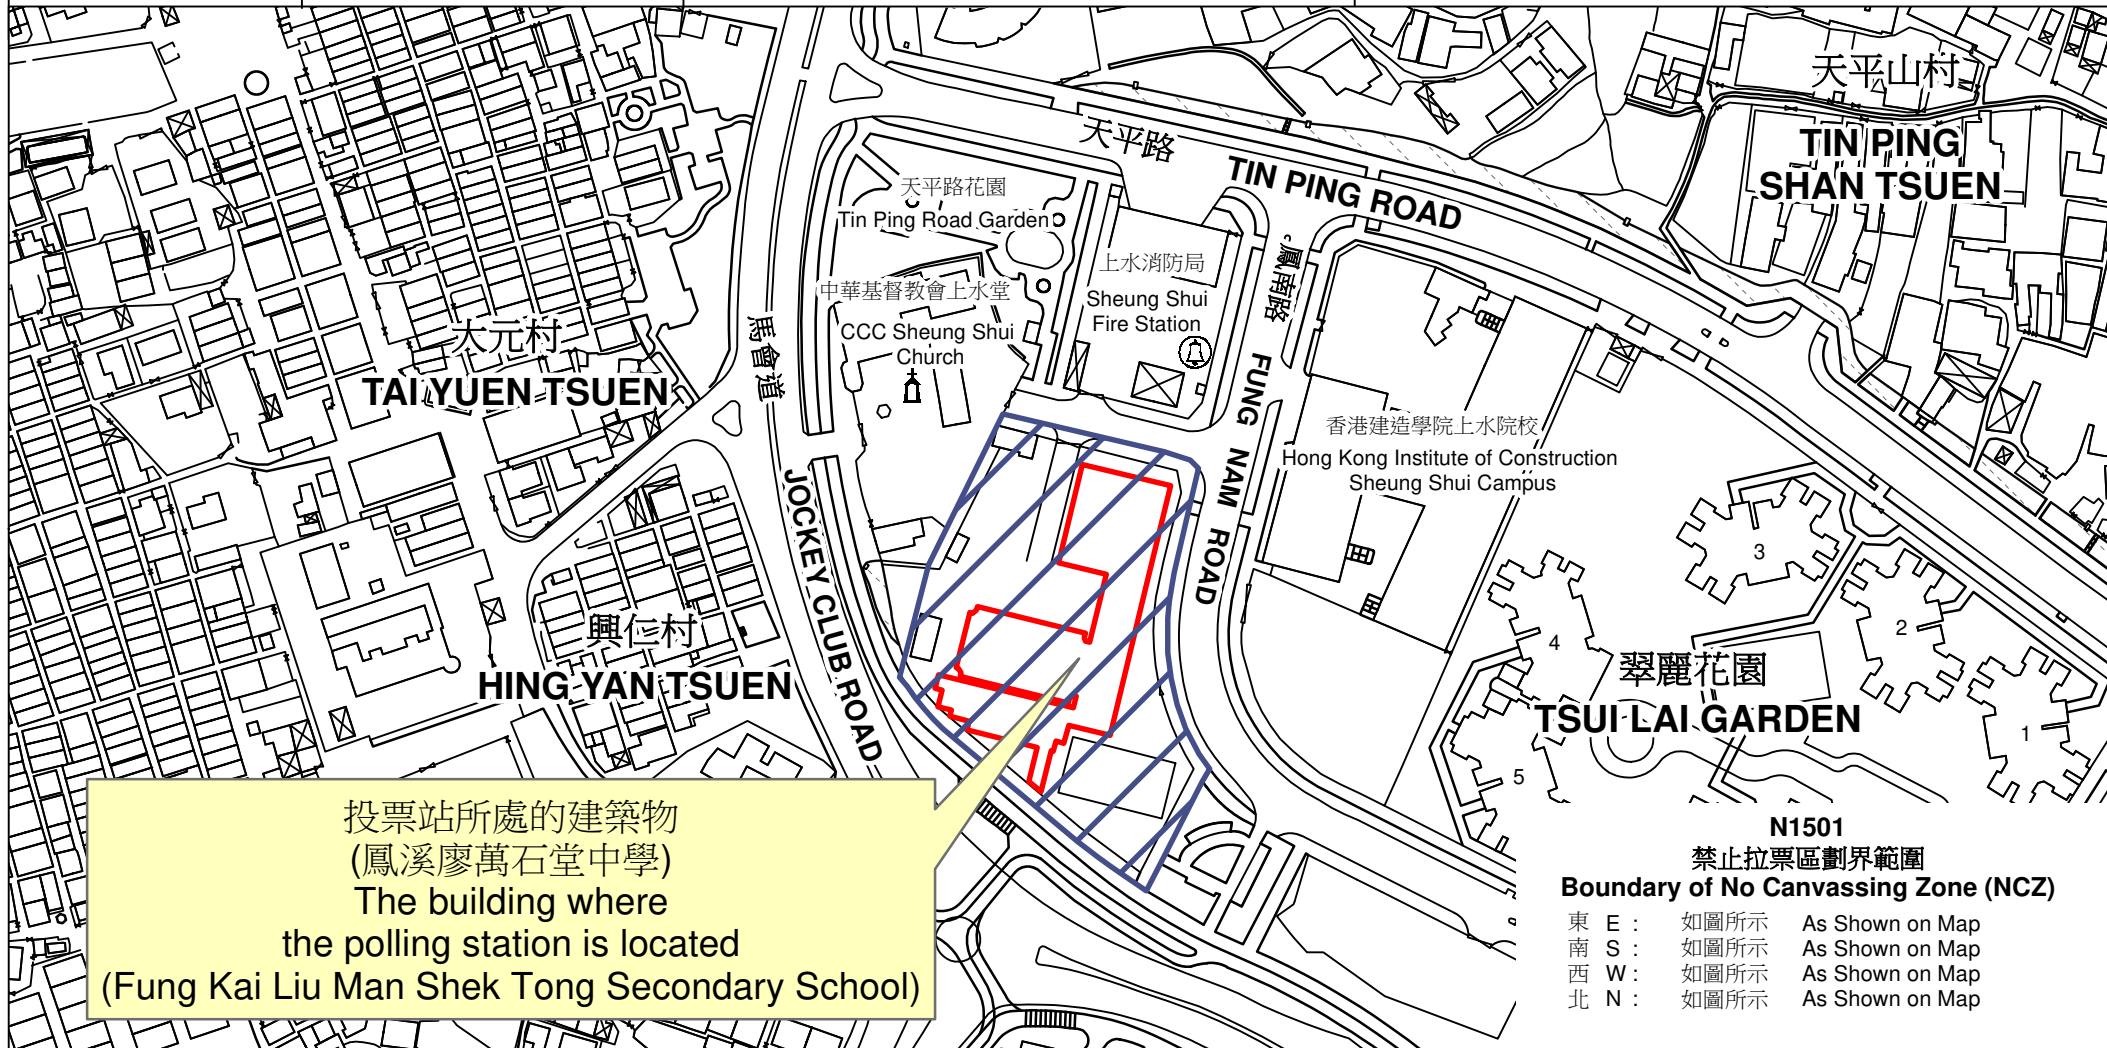

投票站位置圖和禁止拉票區 Polling Station - Location Plan & No Canvassing Zone

投票站編號 Polling Station Code	區議會名稱 Name of District Council	2023年區議會一般選舉區議會地方選區代號及名稱 Code & Name of District Council Geographical Constituency for 2023 District Council Ordinary Election	名稱及地址 Name & Address
N1501	北區 NORTH	N2 紅花嶺 ROBIN'S NEST	鳳溪廖萬石堂中學 新界上水鳳南路6號地下 Fung Kai Liu Man Shek Tong Secondary School G/F, 6 Fung Nam Road, Sheung Shui, New Territories

禁止拉票區
No Canvassing Zone