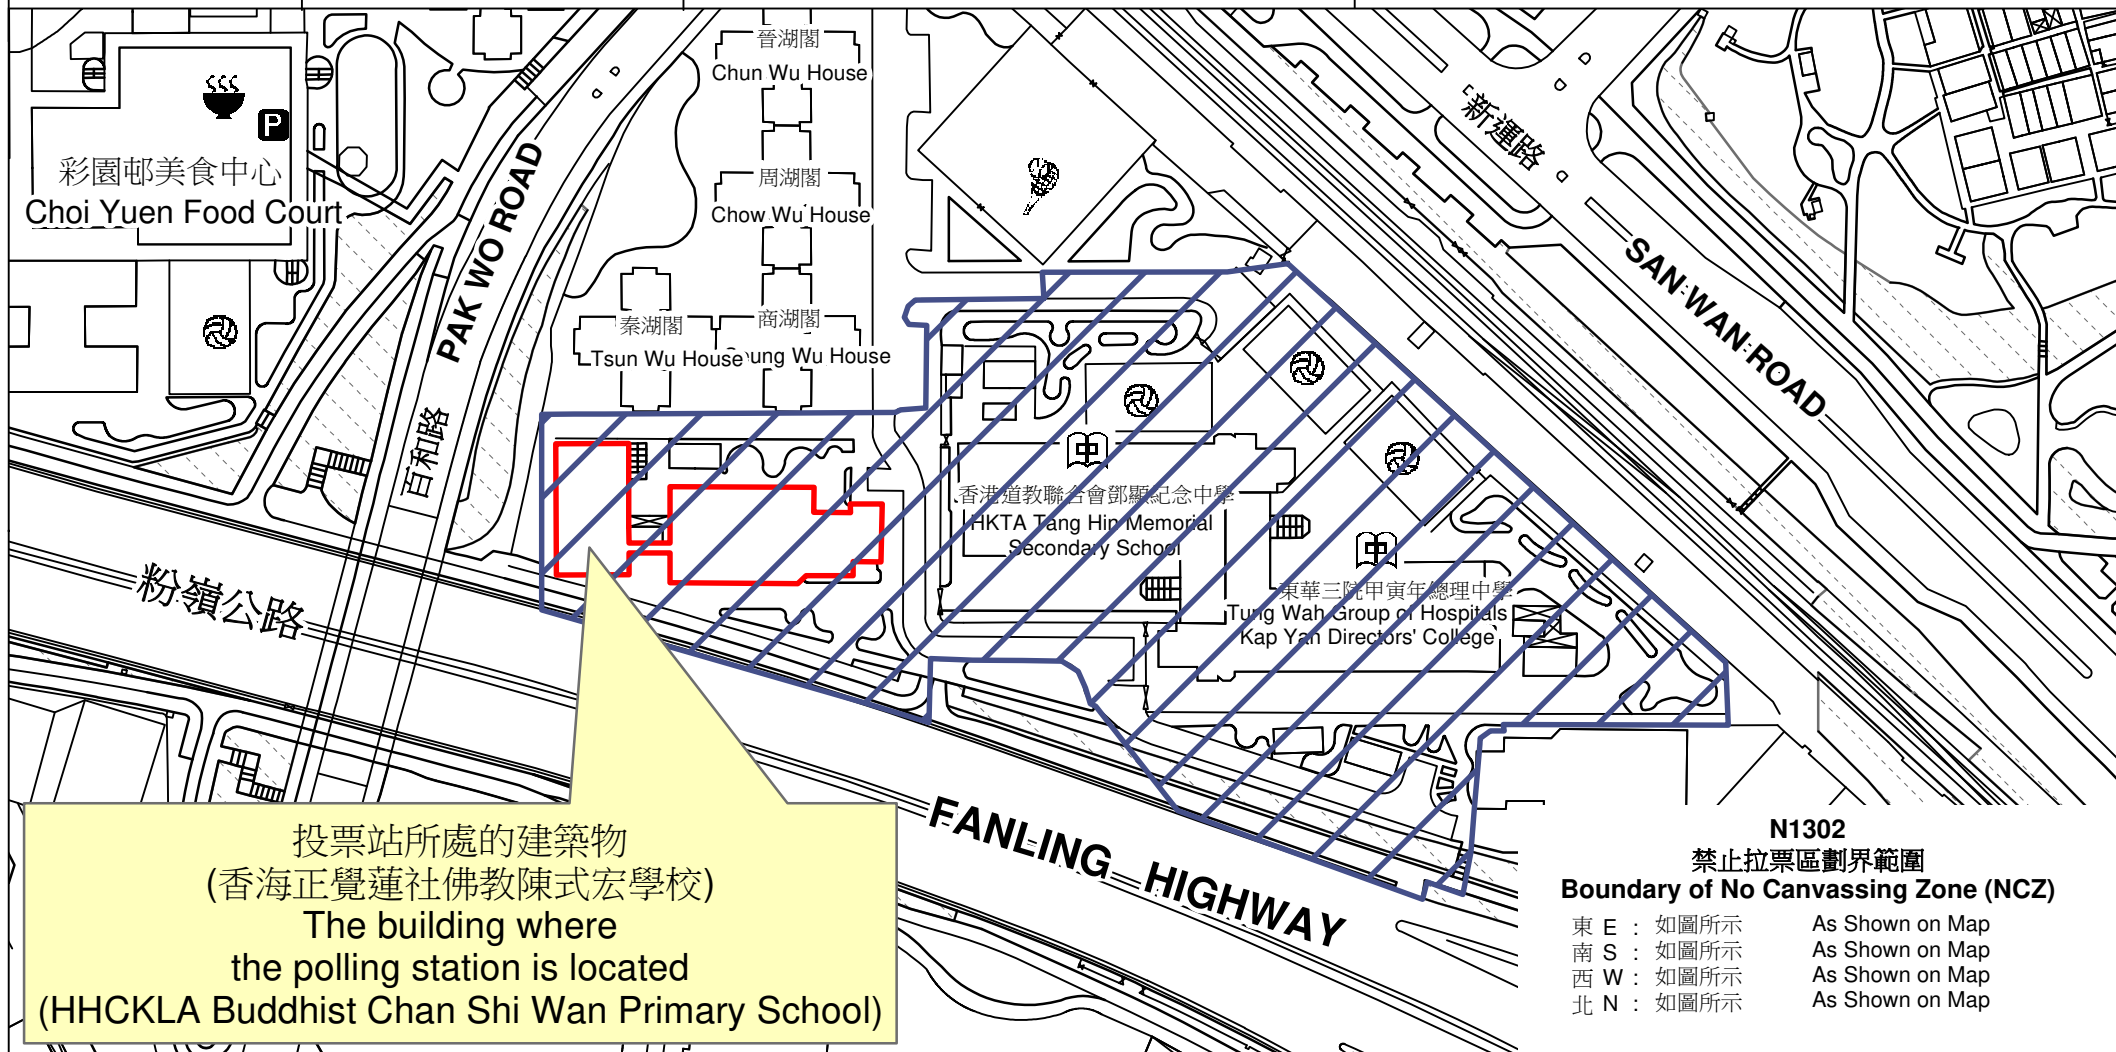

投票站位置圖和禁止拉票區 Polling Station - Location Plan & No Canvassing Zone

投票站編號 Polling Station Code	區議會名稱 Name of District Council	2023年區議會一般選舉區議會地方選區代號及名稱 Code & Name of District Council Geographical Constituency for 2023 District Council Ordinary Election	名稱及地址 Name & Address
N1302	北區 NORTH	N2 紅花嶺 ROBIN'S NEST	香海正覺蓮社佛教陳式宏學校 新界上水彩園邨香海正覺蓮社佛教陳式宏學校地下 HHCKLA Buddhist Chan Shi Wan Primary School G/F, HHCKLA Buddhist Chan Shi Wan Primary School, Choi Yuen Estate, Sheung Shui, New Territories

禁止拉票區
No Canvassing Zone