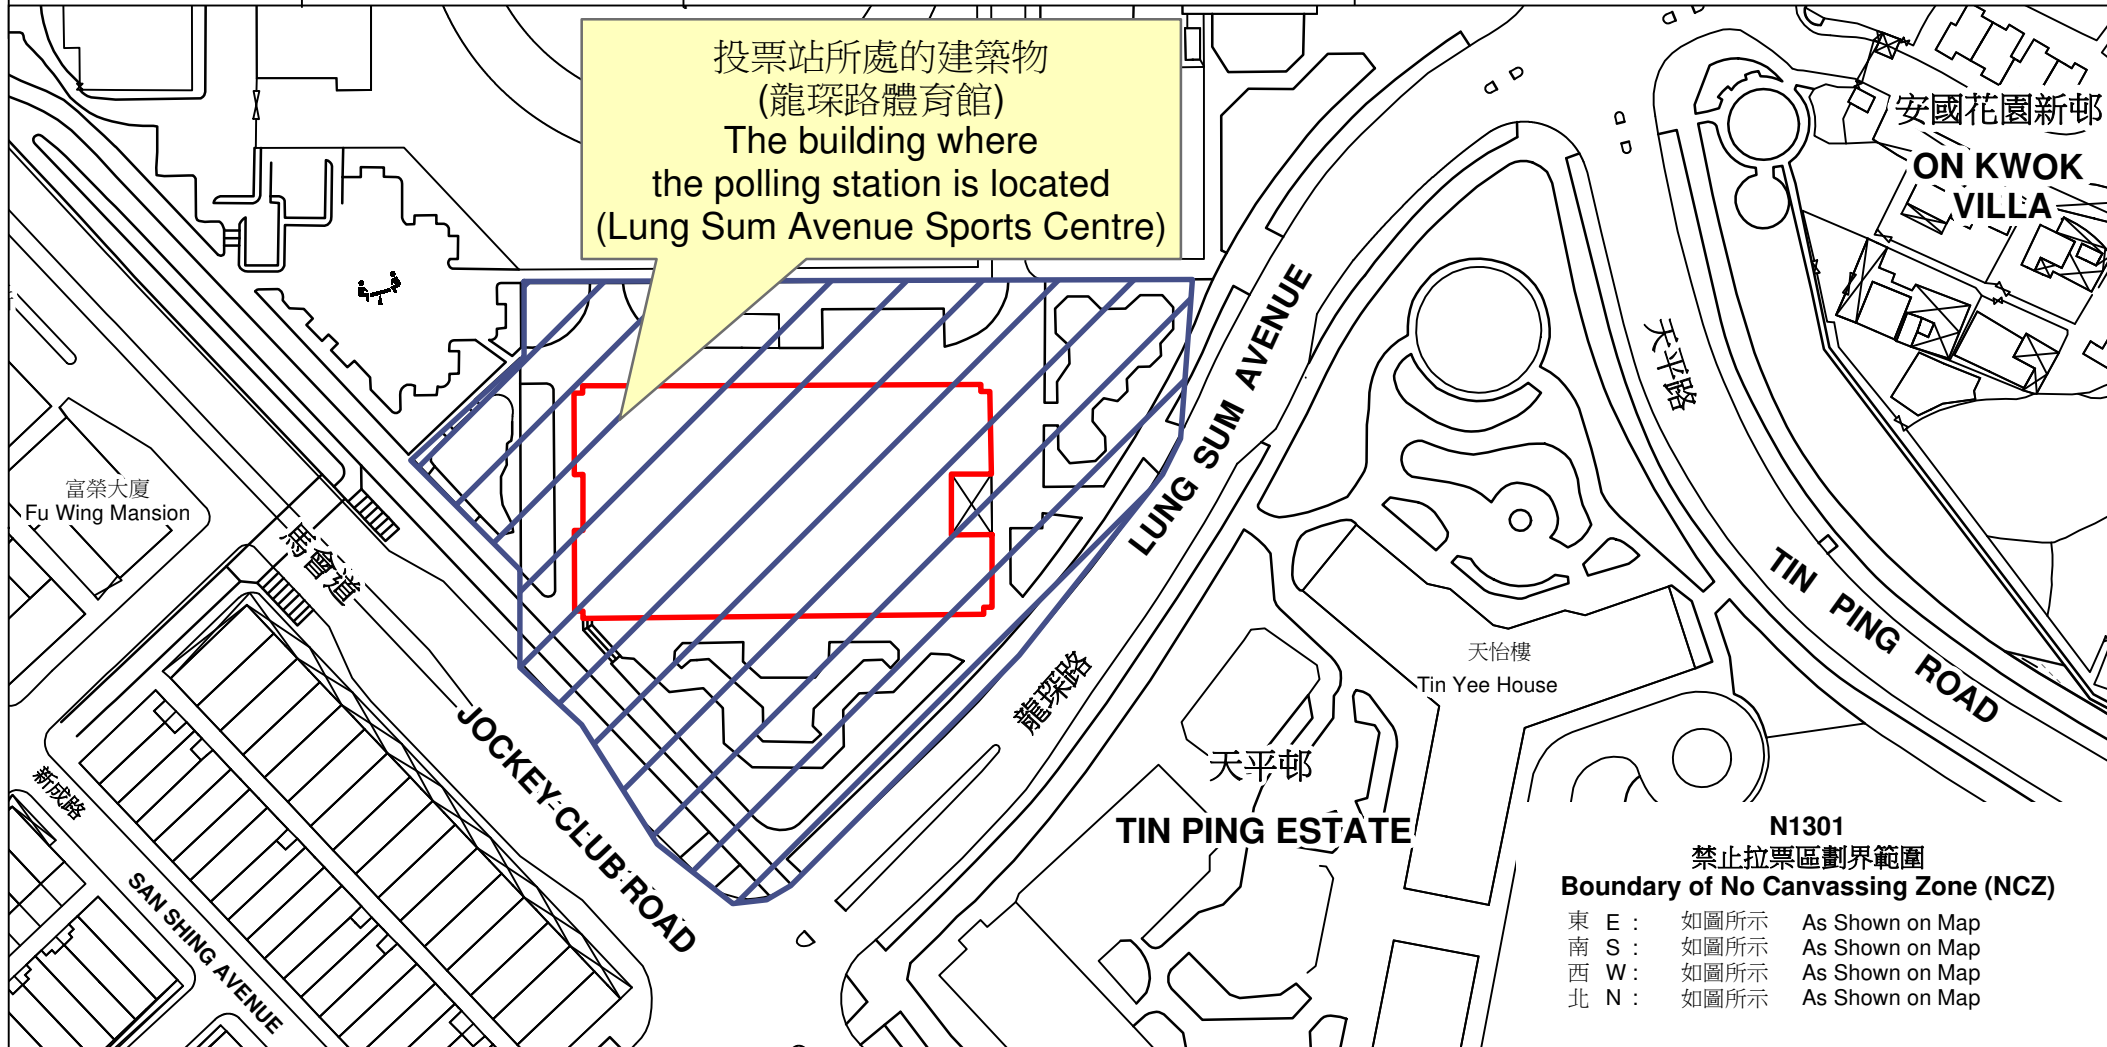

投票站位置圖和禁止拉票區 Polling Station - Location Plan & No Canvassing Zone

投票站編號 Polling Station Code	區議會名稱 Name of District Council	2023年區議會一般選舉區議會地方選區代號及名稱 Code & Name of District Council Geographical Constituency for 2023 District Council Ordinary Election	名稱及地址 Name & Address
N1301	北區 NORTH	N2 紅花嶺 ROBIN'S NEST	龍琛路體育館 新界上水馬會道155號地下 Lung Sum Avenue Sports Centre G/F, 155 Jockey Club Road, Sheung Shui, New Territories

 禁止拉票區
No Canvassing Zone