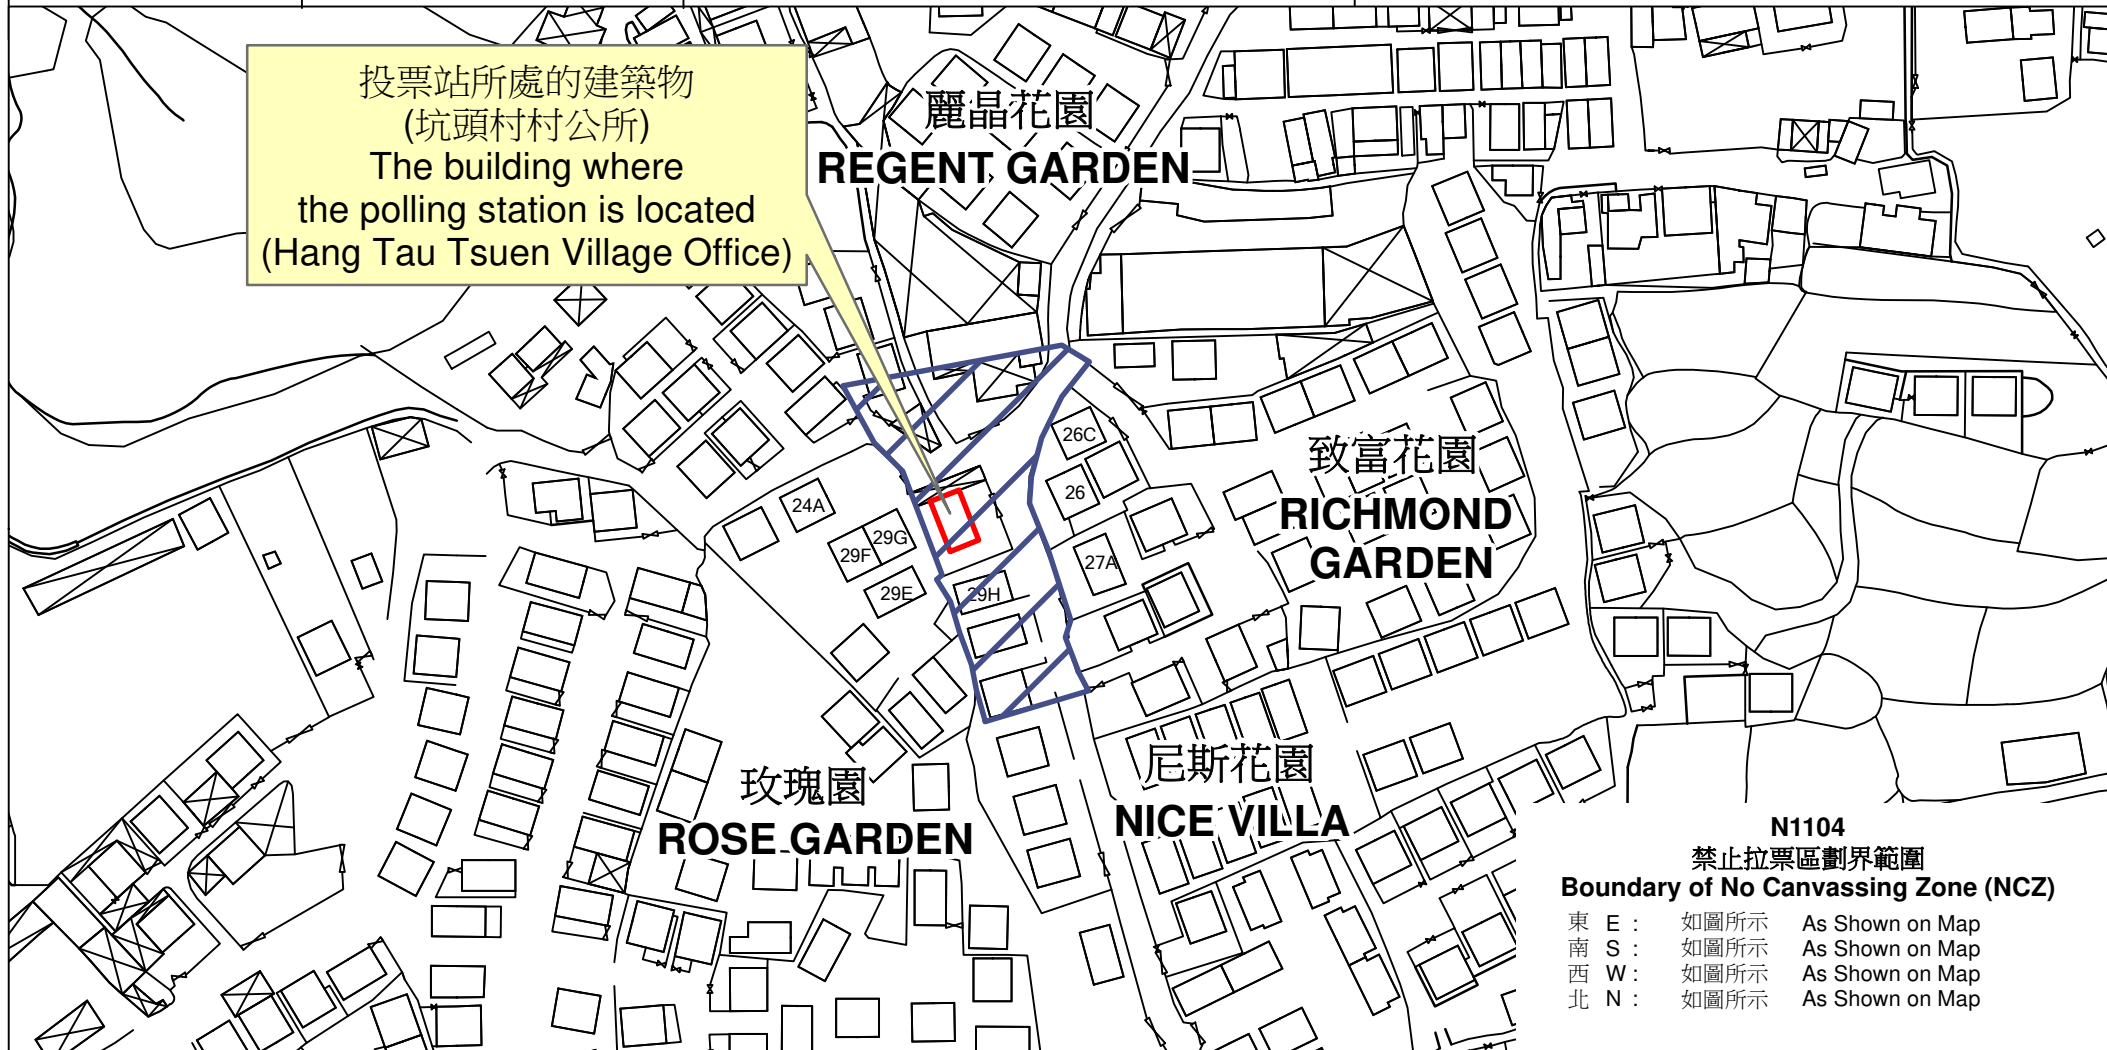

投票站位置圖和禁止拉票區 Polling Station - Location Plan & No Canvassing Zone

| 投票站編號 Polling Station Code | 區議會名稱 Name of District Council | 2023年區議會一般選舉區議會地方選區代號及名稱 Code & Name of District Council Geographical Constituency for 2023 District Council Ordinary Election | 名稱及地址 Name & Address |
|-------------------------------|-----------------------------------|---|---|
| N1104 | 北區 NORTH | N2 紅花嶺 ROBIN'S NEST | 坑頭村村公所 新界上水坑頭村25號地下 Hang Tau Tsuen Village Office G/F, 25 Hang Tau Tsuen, Sheung Shui, New Territories |

禁止拉票區
No Canvassing Zone