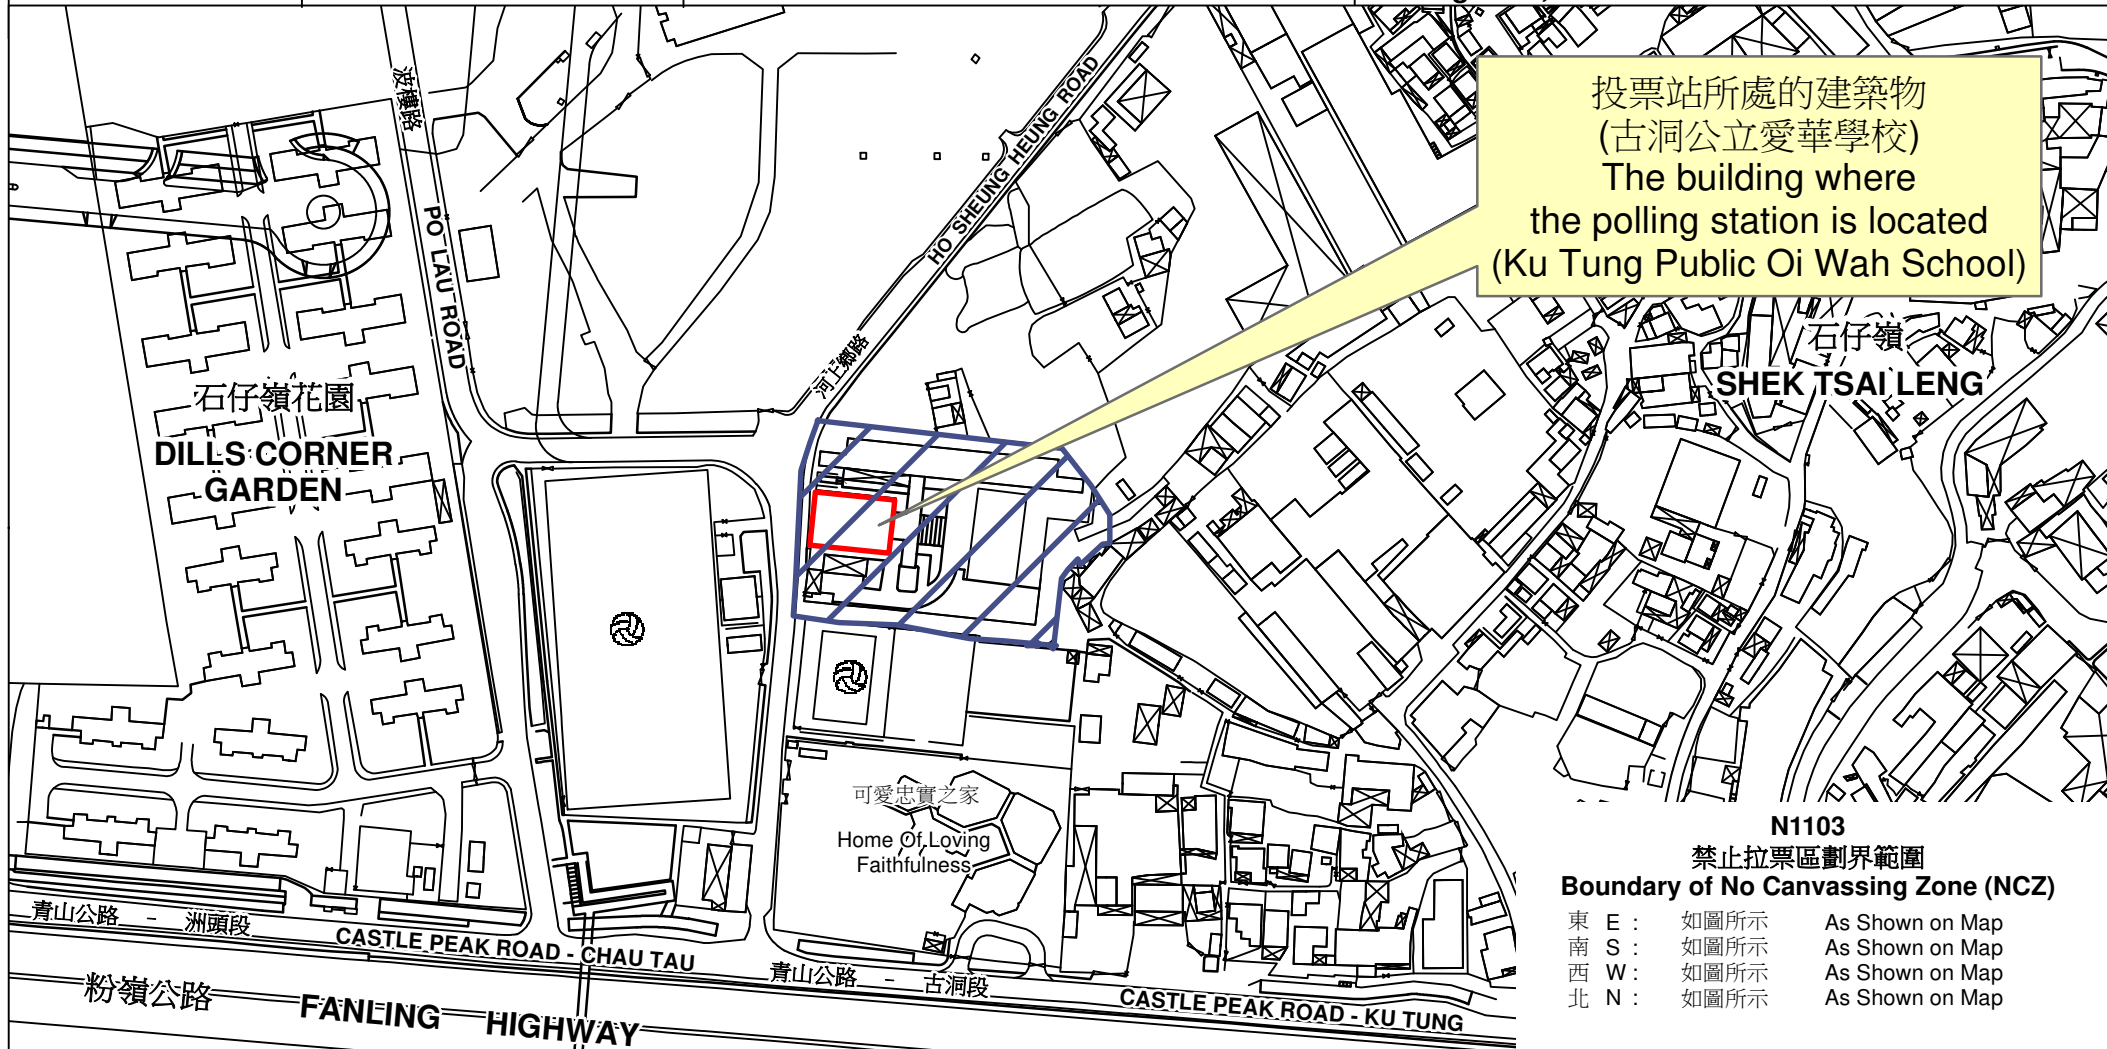

# 投票站位置圖和禁止拉票區 Polling Station - Location Plan & No Canvassing Zone

投票站編號 Polling Station Code	區議會名稱 Name of District Council	2023年區議會一般選舉區議會地方選區代號及名稱 Code & Name of District Council Geographical Constituency for 2023 District Council Ordinary Election	名稱及地址 Name & Address
<b>N1103</b>	<b>北區 NORTH</b>	<b>N2 紅花嶺 ROBIN'S NEST</b>	古洞公立愛華學校 新界上水古洞村河上鄉路古洞公立愛華學校地下 <b>Ku Tung Public Oi Wah School</b> G/F, Ku Tung Public Oi Wah School, Ho Sheung Heung Road, Kwu Tung Village, Sheung Shui, New Territories

 禁止拉票區  
No Canvassing Zone