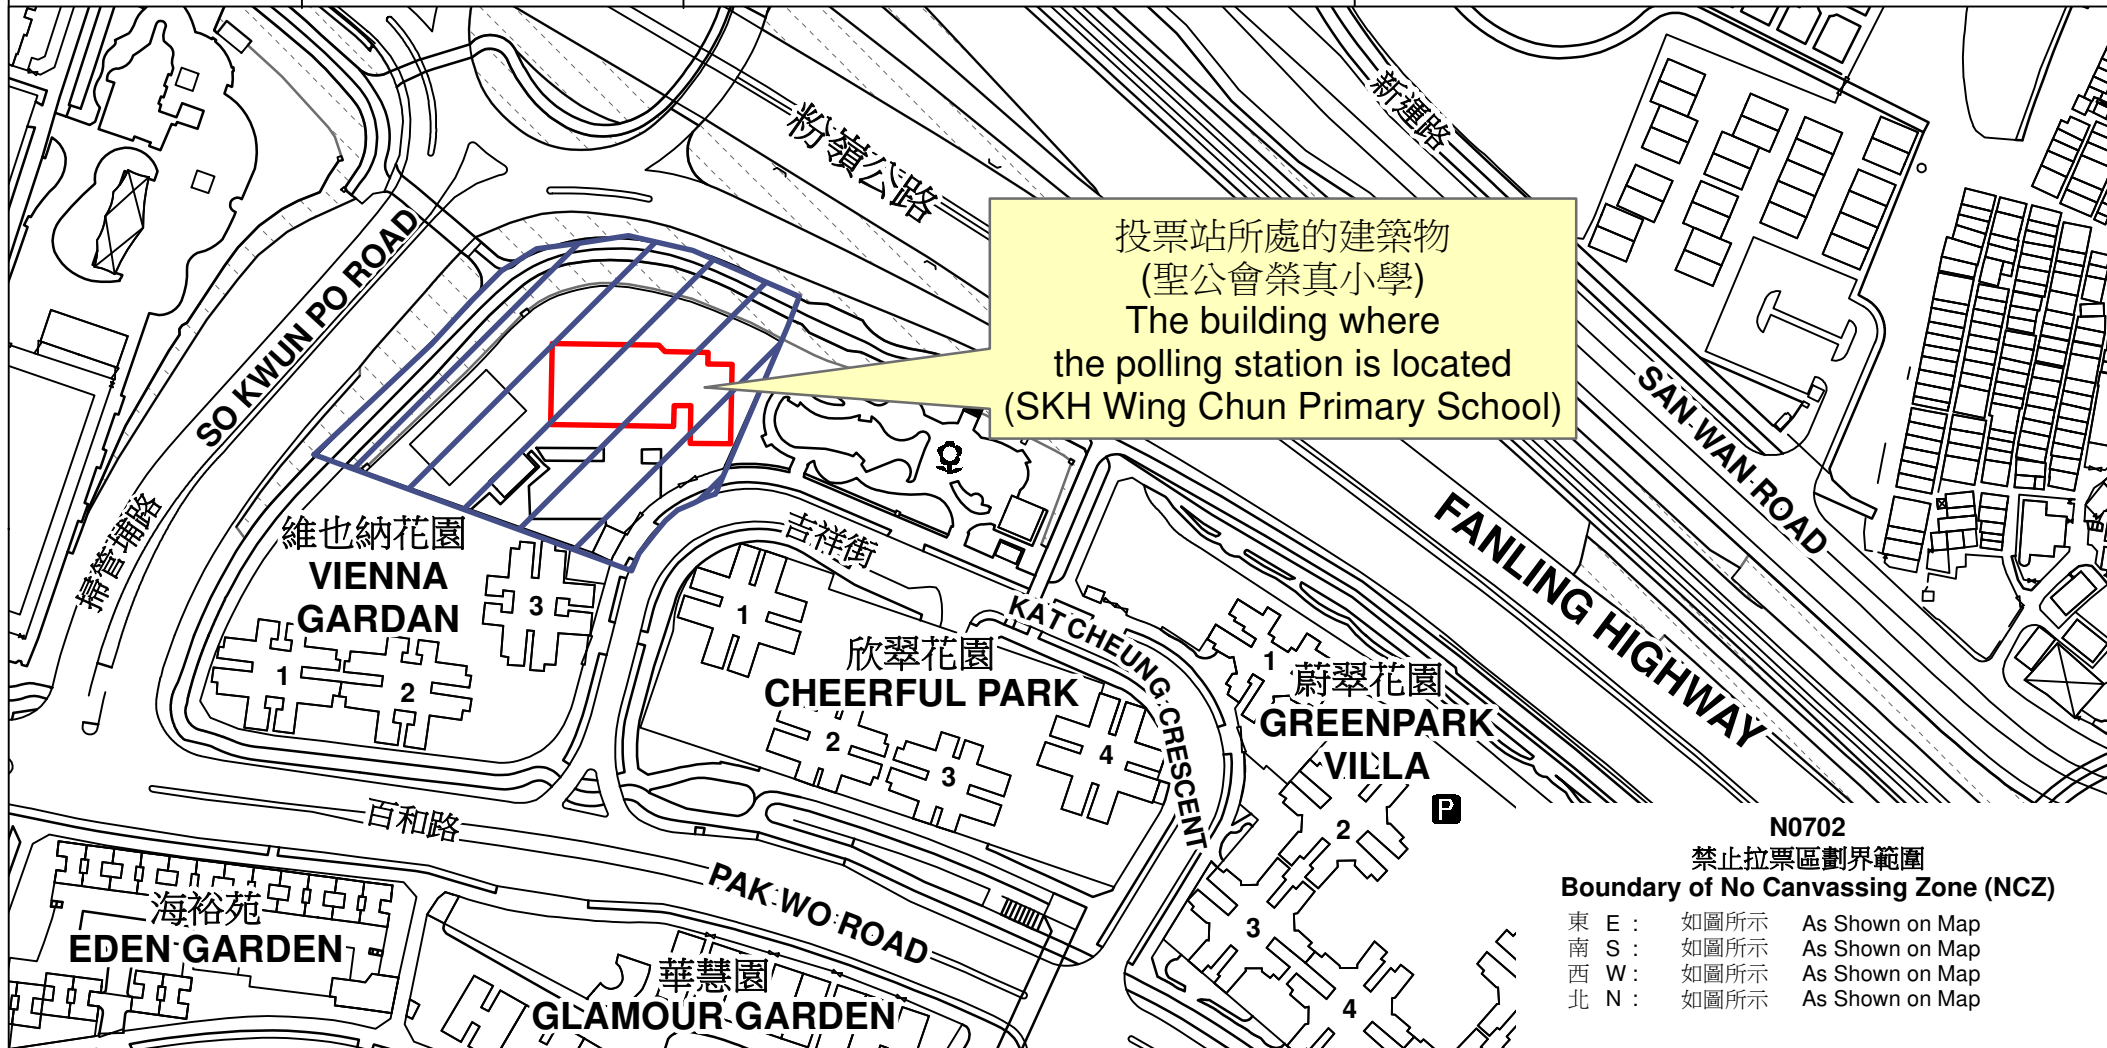

投票站位置圖和禁止拉票區 Polling Station - Location Plan & No Canvassing Zone

投票站編號 Polling Station Code	區議會名稱 Name of District Council	2023年區議會一般選舉區議會地方選區代號及名稱 Code & Name of District Council Geographical Constituency for 2023 District Council Ordinary Election	名稱及地址 Name & Address
N0702	北區 NORTH	N1 蝴蝶山 WU TIP SHAN	聖公會榮真小學 新界粉嶺吉祥街3號地下 SKH Wing Chun Primary School G/F, 3 Kat Cheung Crescent, Fanling, New Territories

 禁止拉票區
No Canvassing Zone