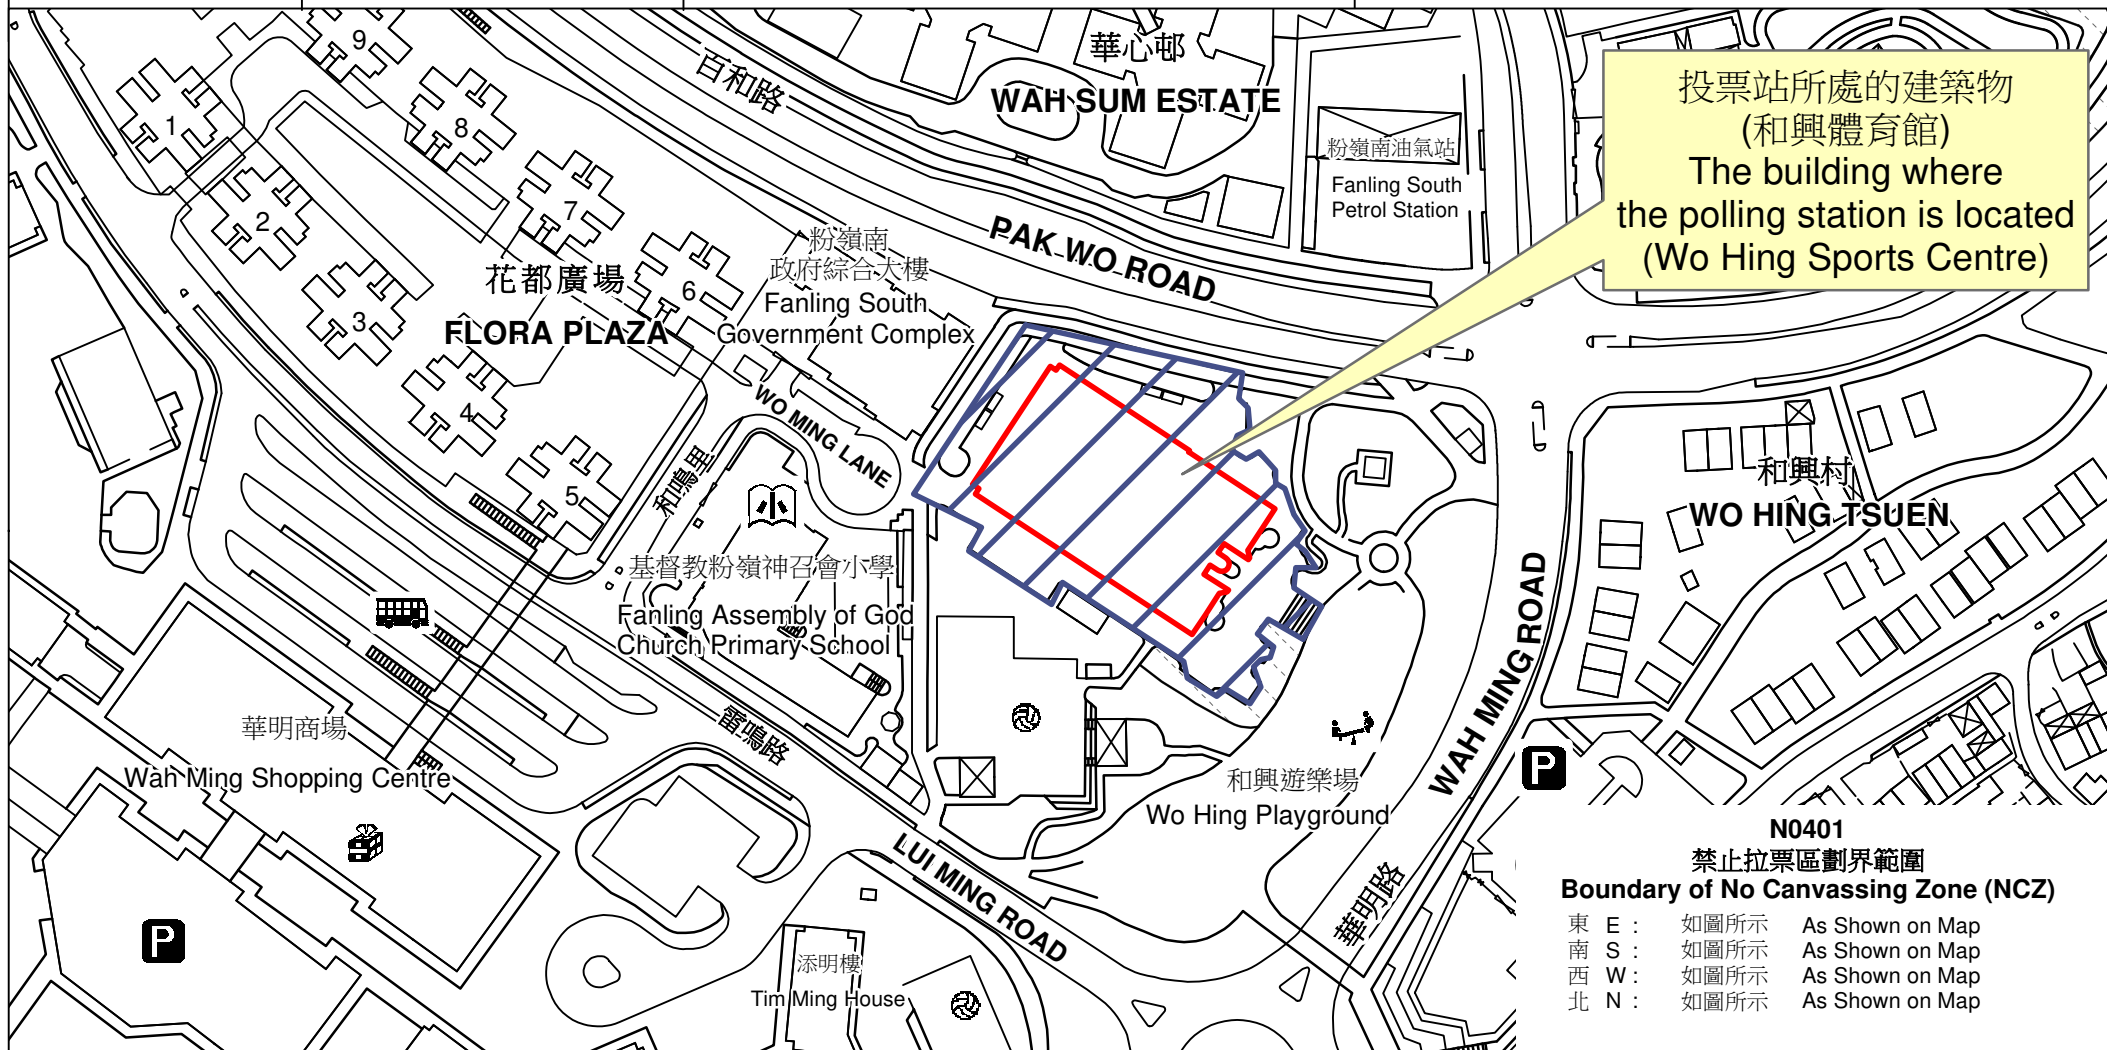

投票站位置圖和禁止拉票區 Polling Station - Location Plan & No Canvassing Zone

投票站編號 Polling Station Code	區議會名稱 Name of District Council	2023年區議會一般選舉區議會地方選區代號及名稱 Code & Name of District Council Geographical Constituency for 2023 District Council Ordinary Election	名稱及地址 Name & Address
N0401	北區 NORTH	N1 蝴蝶山 WU TIP SHAN	和興體育館 新界粉嶺和鳴里8號地下 Wo Hing Sports Centre G/F, 8 Wo Ming Lane, Fanling, New Territories

禁止拉票區
No Canvassing Zone