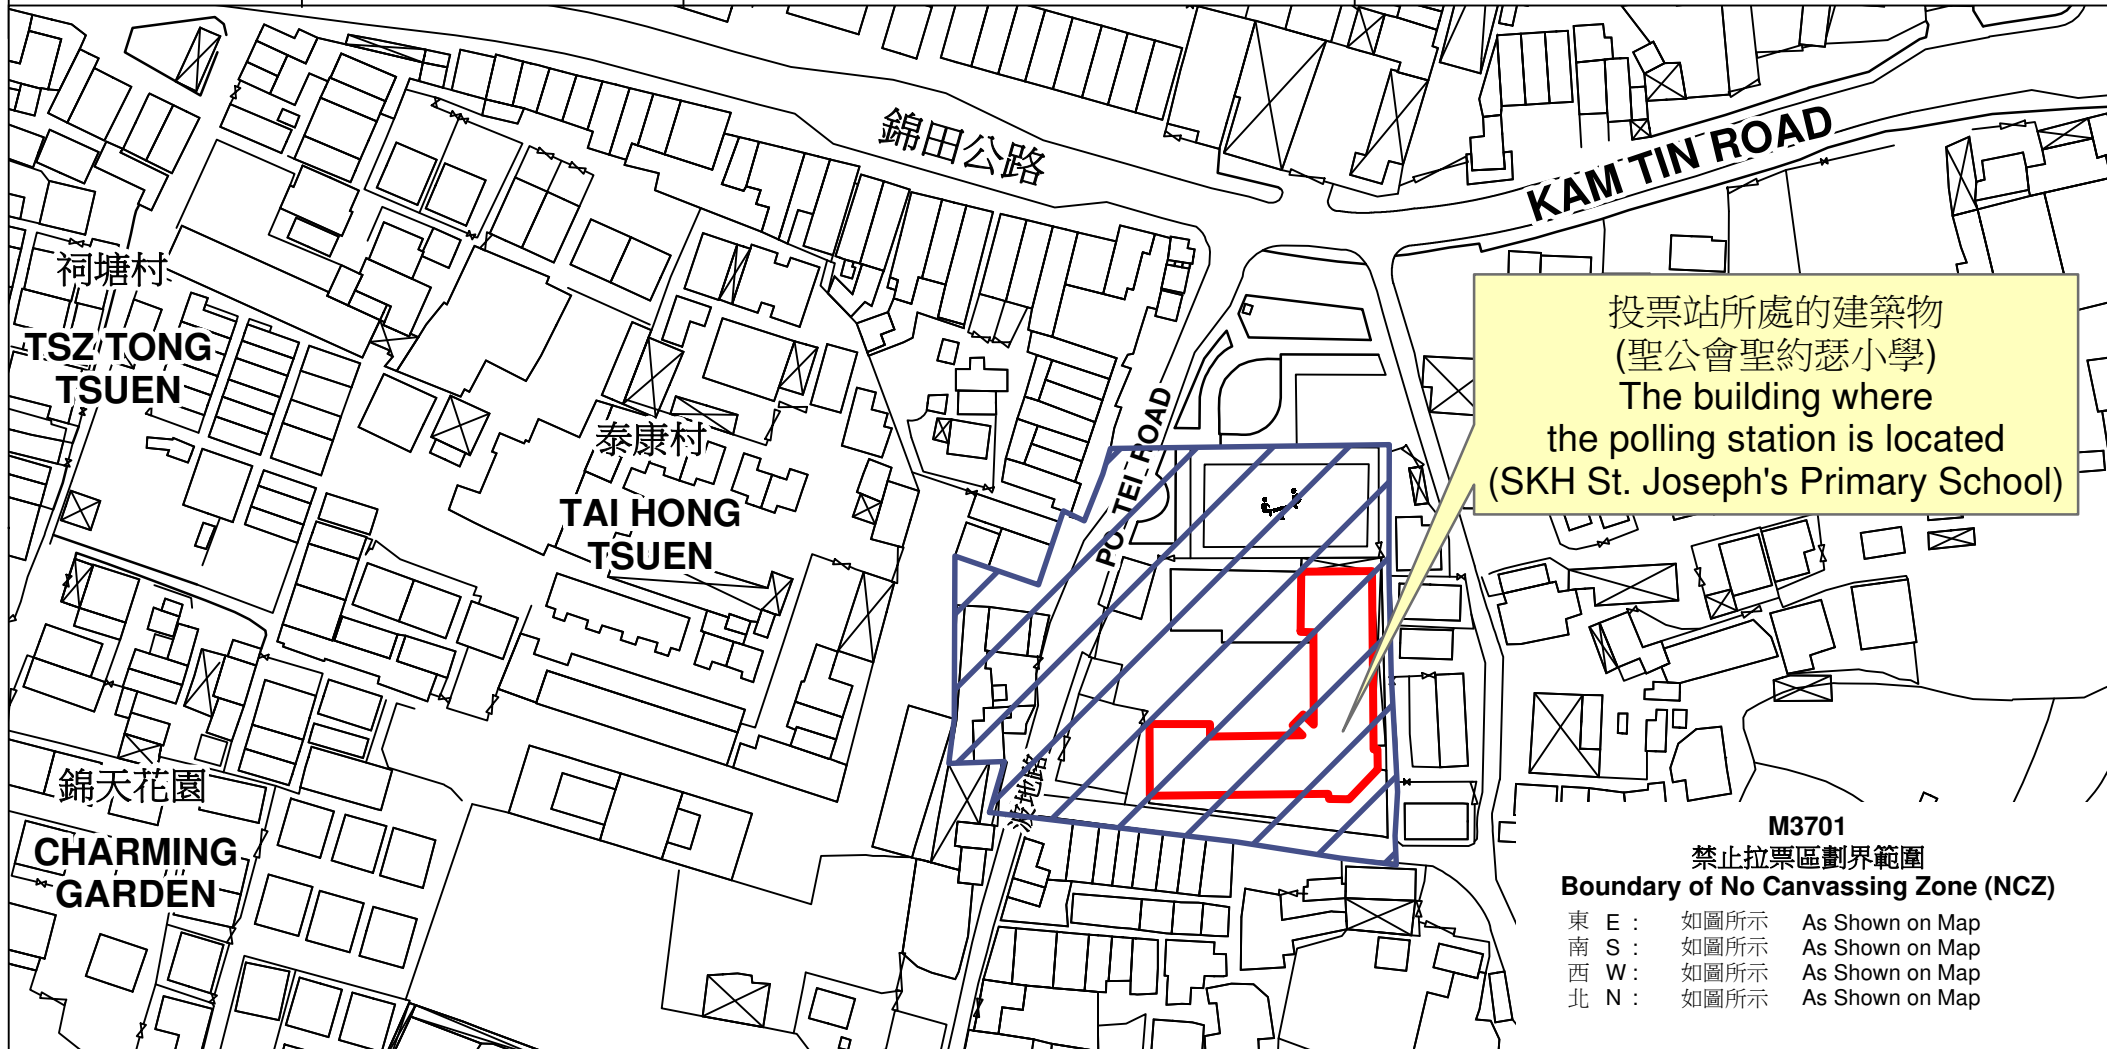

投票站位置圖和禁止拉票區 Polling Station - Location Plan & No Canvassing Zone

投票站編號 Polling Station Code	區議會名稱 Name of District Council	2023年區議會一般選舉區議會地方選區代號及名稱 Code & Name of District Council Geographical Constituency for 2023 District Council Ordinary Election	名稱及地址 Name & Address
M3701	元朗 YUEN LONG	M2 元朗鄉郊東 YUEN LONG RURAL EAST	聖公會聖約瑟小學 新界元朗錦田波地路12號地下 SKH St. Joseph's Primary School G/F, 12 Po Tei Road, Kam Tin, Yuen Long, New Territories

禁止拉票區
No Canvassing Zone