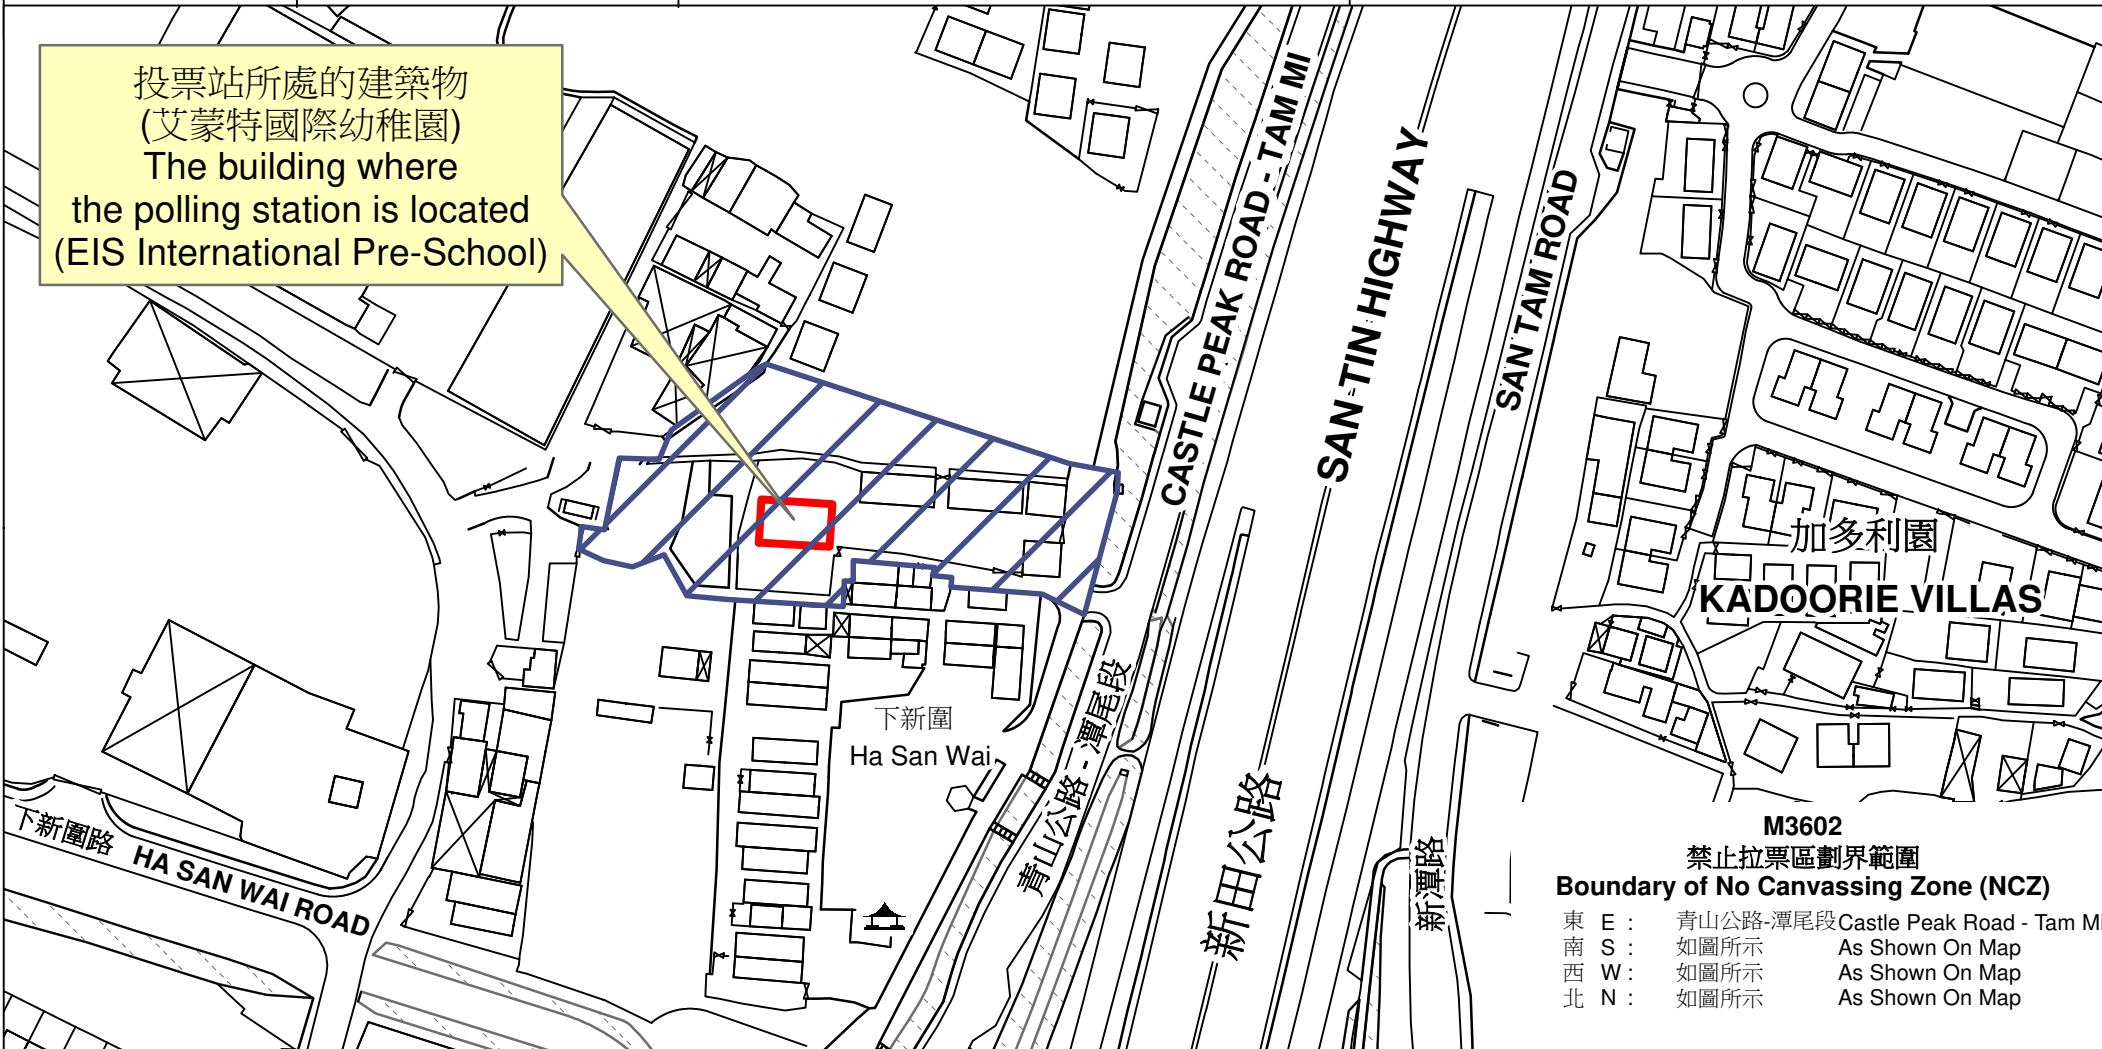

投票站位置圖和禁止拉票區 Polling Station - Location Plan & No Canvassing Zone

投票站編號 Polling Station Code	區議會名稱 Name of District Council	2023年區議會一般選舉區議會地方選區代號及名稱 Code & Name of District Council Geographical Constituency for 2023 District Council Ordinary Election	名稱及地址 Name & Address
M3602	元朗 YUEN LONG	M2 元朗鄉郊東 YUEN LONG RURAL EAST	艾蒙特國際幼稚園 新界元朗新田新圍村1號地下 EIS International Pre-School G/F, 1 San Wai Tsuen, San Tin, Yuen Long, New Territories

 禁止拉票區
No Canvassing Zone