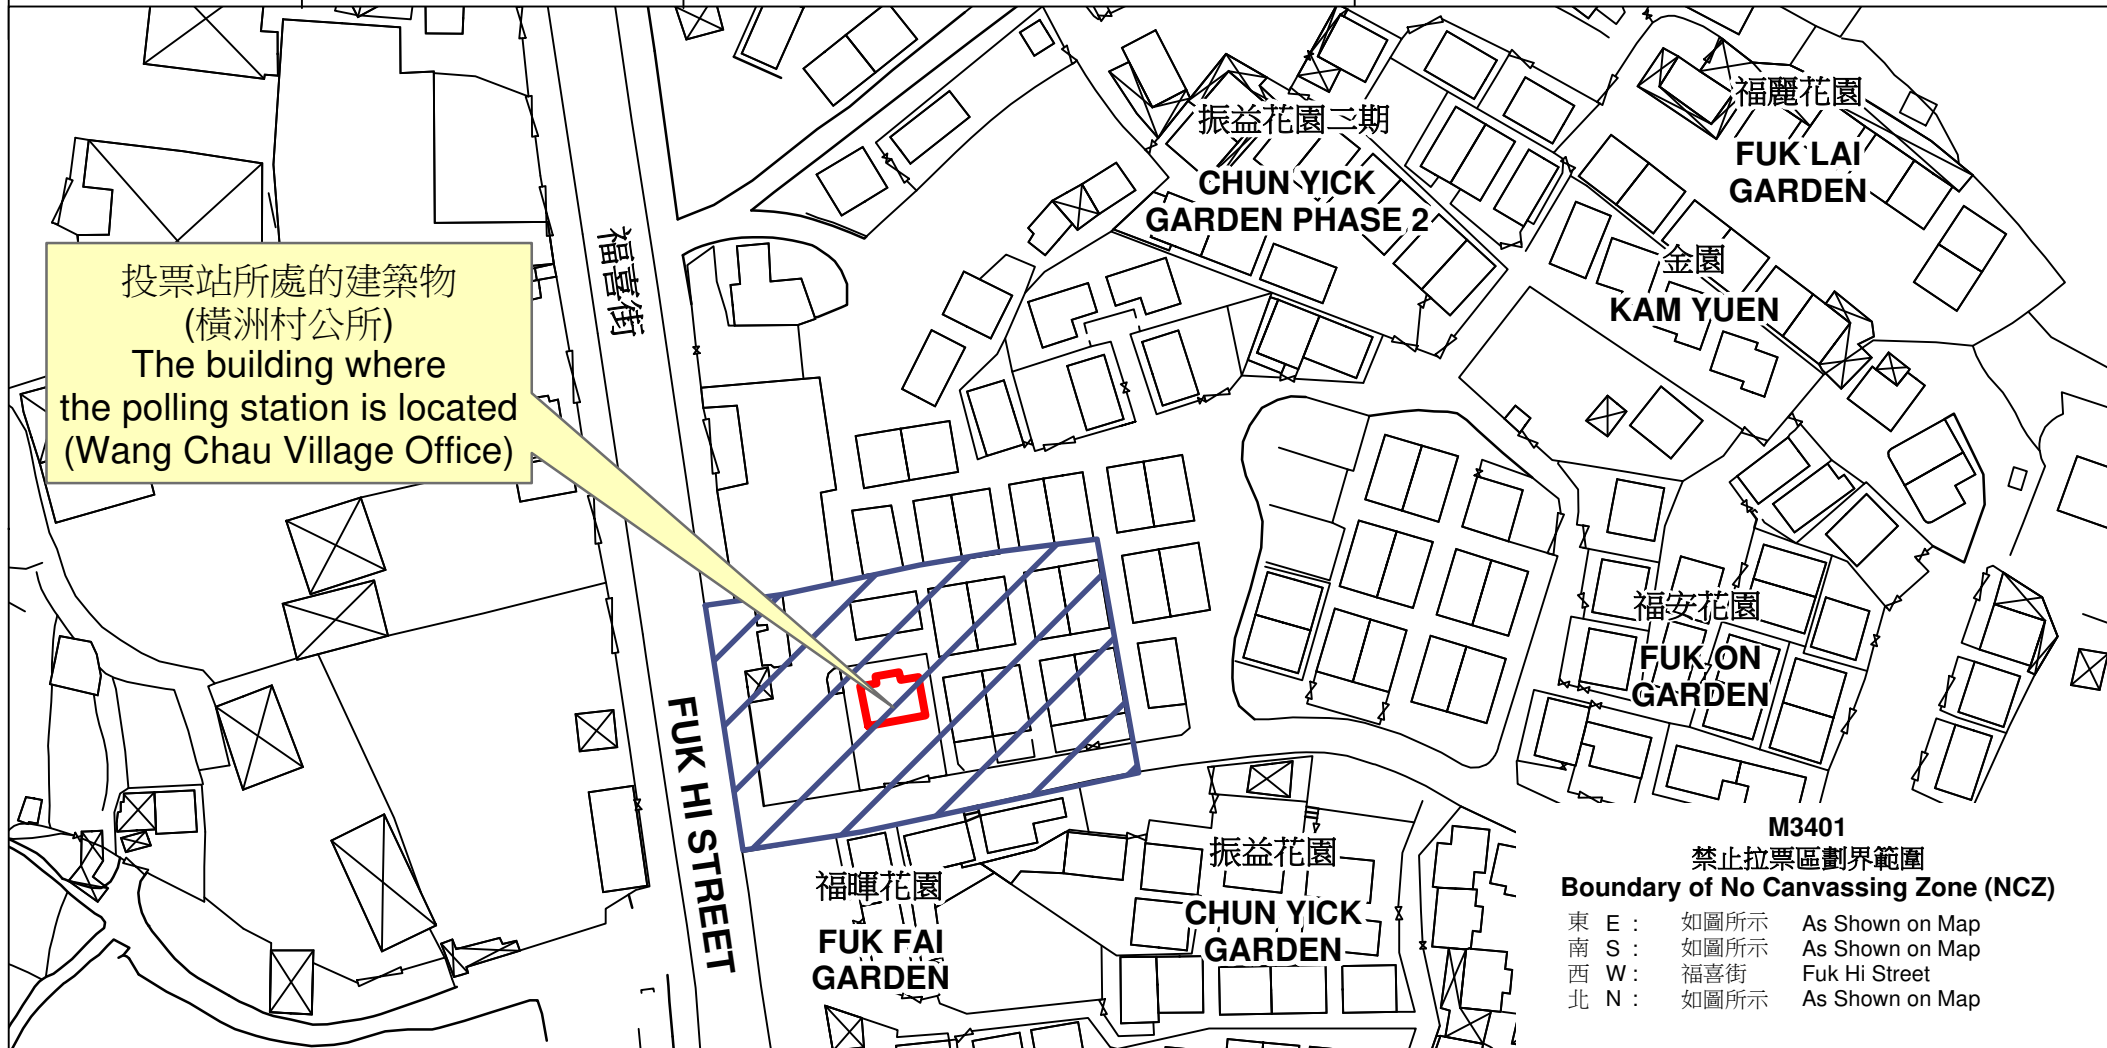

投票站位置圖和禁止拉票區 Polling Station - Location Plan & No Canvassing Zone

投票站編號 Polling Station Code	區議會名稱 Name of District Council	2023年區議會一般選舉區議會地方選區代號及名稱 Code & Name of District Council Geographical Constituency for 2023 District Council Ordinary Election	名稱及地址 Name & Address
M3401	元朗 YUEN LONG	M3 天水圍南及屏廈 TIN SHUI WAI SOUTH AND PING HA	橫洲村公所 新界元朗橫洲福慶村142號地下 Wang Chau Village Office G/F, 142 Fuk Hing Tsuen, Wang Chau, Yuen Long, New Territories

M3401
禁止拉票區劃界範圍
Boundary of No Canvassing Zone (NCZ)

東 E :	如圖所示	As Shown on Map
南 S :	如圖所示	As Shown on Map
西 W :	福喜街	Fuk Hi Street
北 N :	如圖所示	As Shown on Map

 禁止拉票區
 No Canvassing Zone