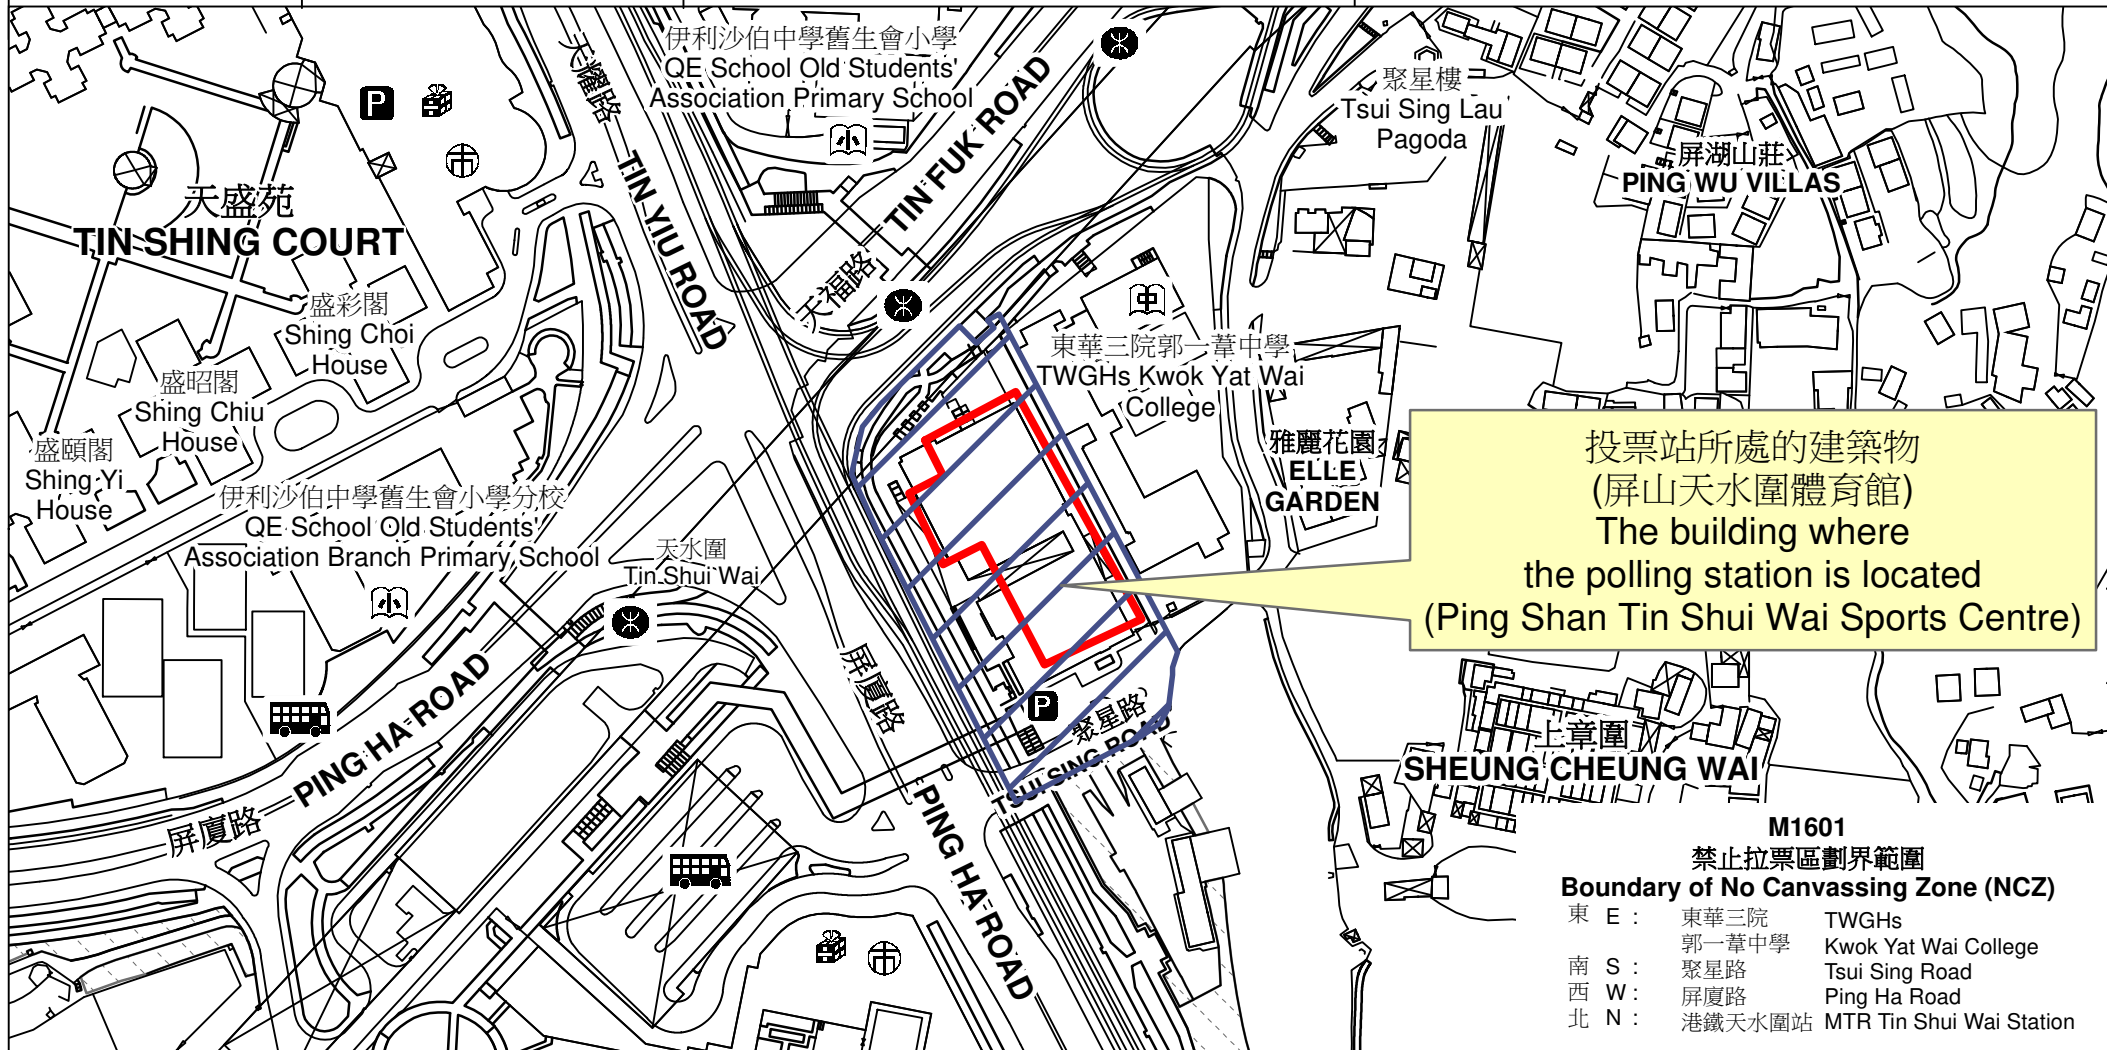

投票站位置圖和禁止拉票區 Polling Station - Location Plan & No Canvassing Zone

投票站編號 Polling Station Code	區議會名稱 Name of District Council	2023年區議會一般選舉區議會地方選區代號及名稱 Code & Name of District Council Geographical Constituency for 2023 District Council Ordinary Election	名稱及地址 Name & Address
M1601	元朗 YUEN LONG	M3 天水圍南及屏廈 TIN SHUI WAI SOUTH AND PING HA	屏山天水圍體育館 新界元朗天水圍聚星路1號3樓 Ping Shan Tin Shui Wai Sports Centre 3/F, 1 Tsui Sing Road, Tin Shui Wai, Yuen Long, New Territories

M1601
禁止拉票區劃界範圍
Boundary of No Canvassing Zone (NCZ)

東 E :	東華三院 TWGHs	郭一葦中學 Kwok Yat Wai College
南 S :	聚星路 Tsui Sing Road	屏廈路 Ping Ha Road
西 W :	屏廈路 Ping Ha Road	港鐵天水圍站 MTR Tin Shui Wai Station
北 N :	港鐵天水圍站 MTR Tin Shui Wai Station	

禁止拉票區
No Canvassing Zone