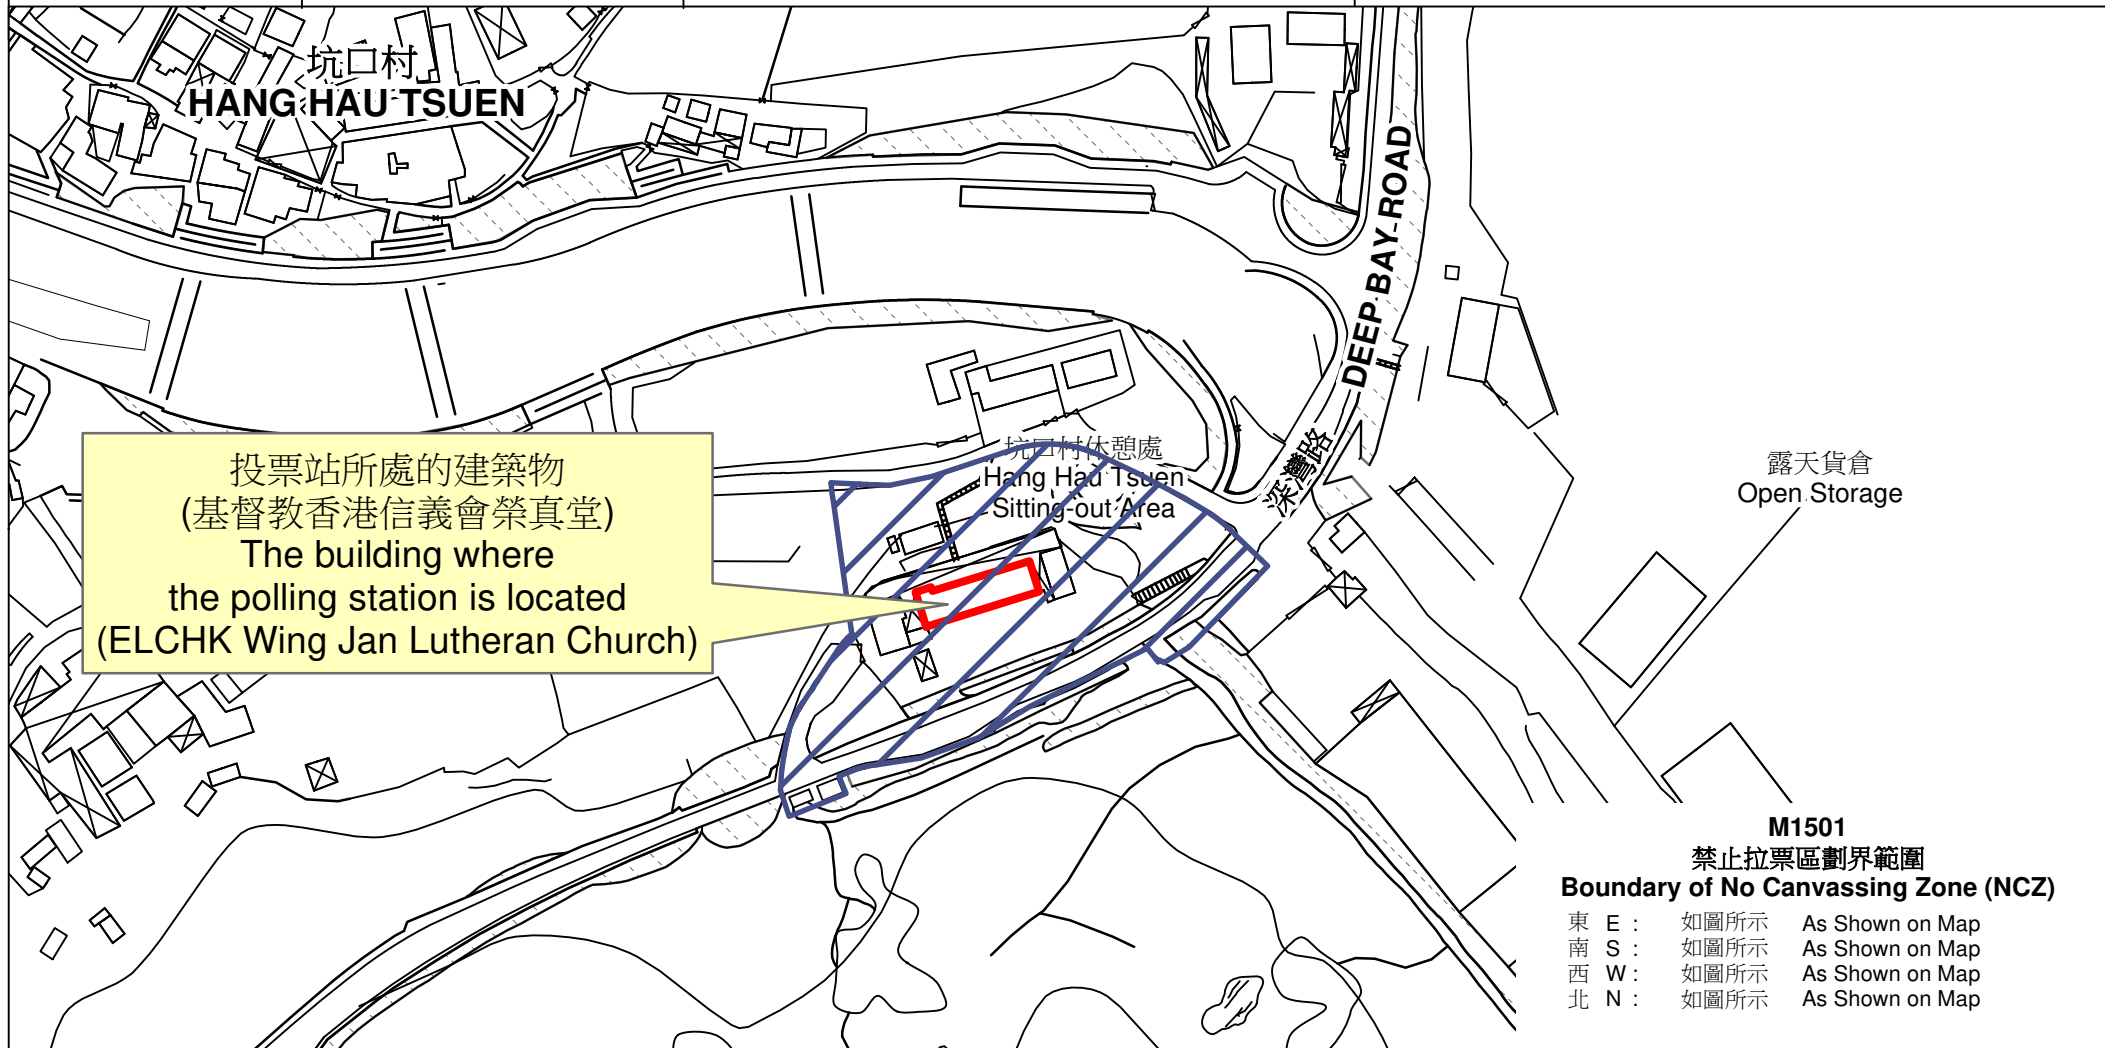

投票站位置圖和禁止拉票區 Polling Station - Location Plan & No Canvassing Zone

投票站編號 Polling Station Code	區議會名稱 Name of District Council	2023年區議會一般選舉區議會地方選區代號及名稱 Code & Name of District Council Geographical Constituency for 2023 District Council Ordinary Election	名稱及地址 Name & Address
M1501	元朗 YUEN LONG	M3 天水圍南及屏廈 TIN SHUI WAI SOUTH AND PING HA	基督教香港信義會榮真堂 新界元朗流浮山深灣路基督教香港信義會榮真堂地下 ELCHK Wing Jan Lutheran Church G/F, ELCHK Wing Jan Lutheran Church, Deep Bay Road, Lau Fau Shan, Yuen Long, New Territories

 禁止拉票區
No Canvassing Zone