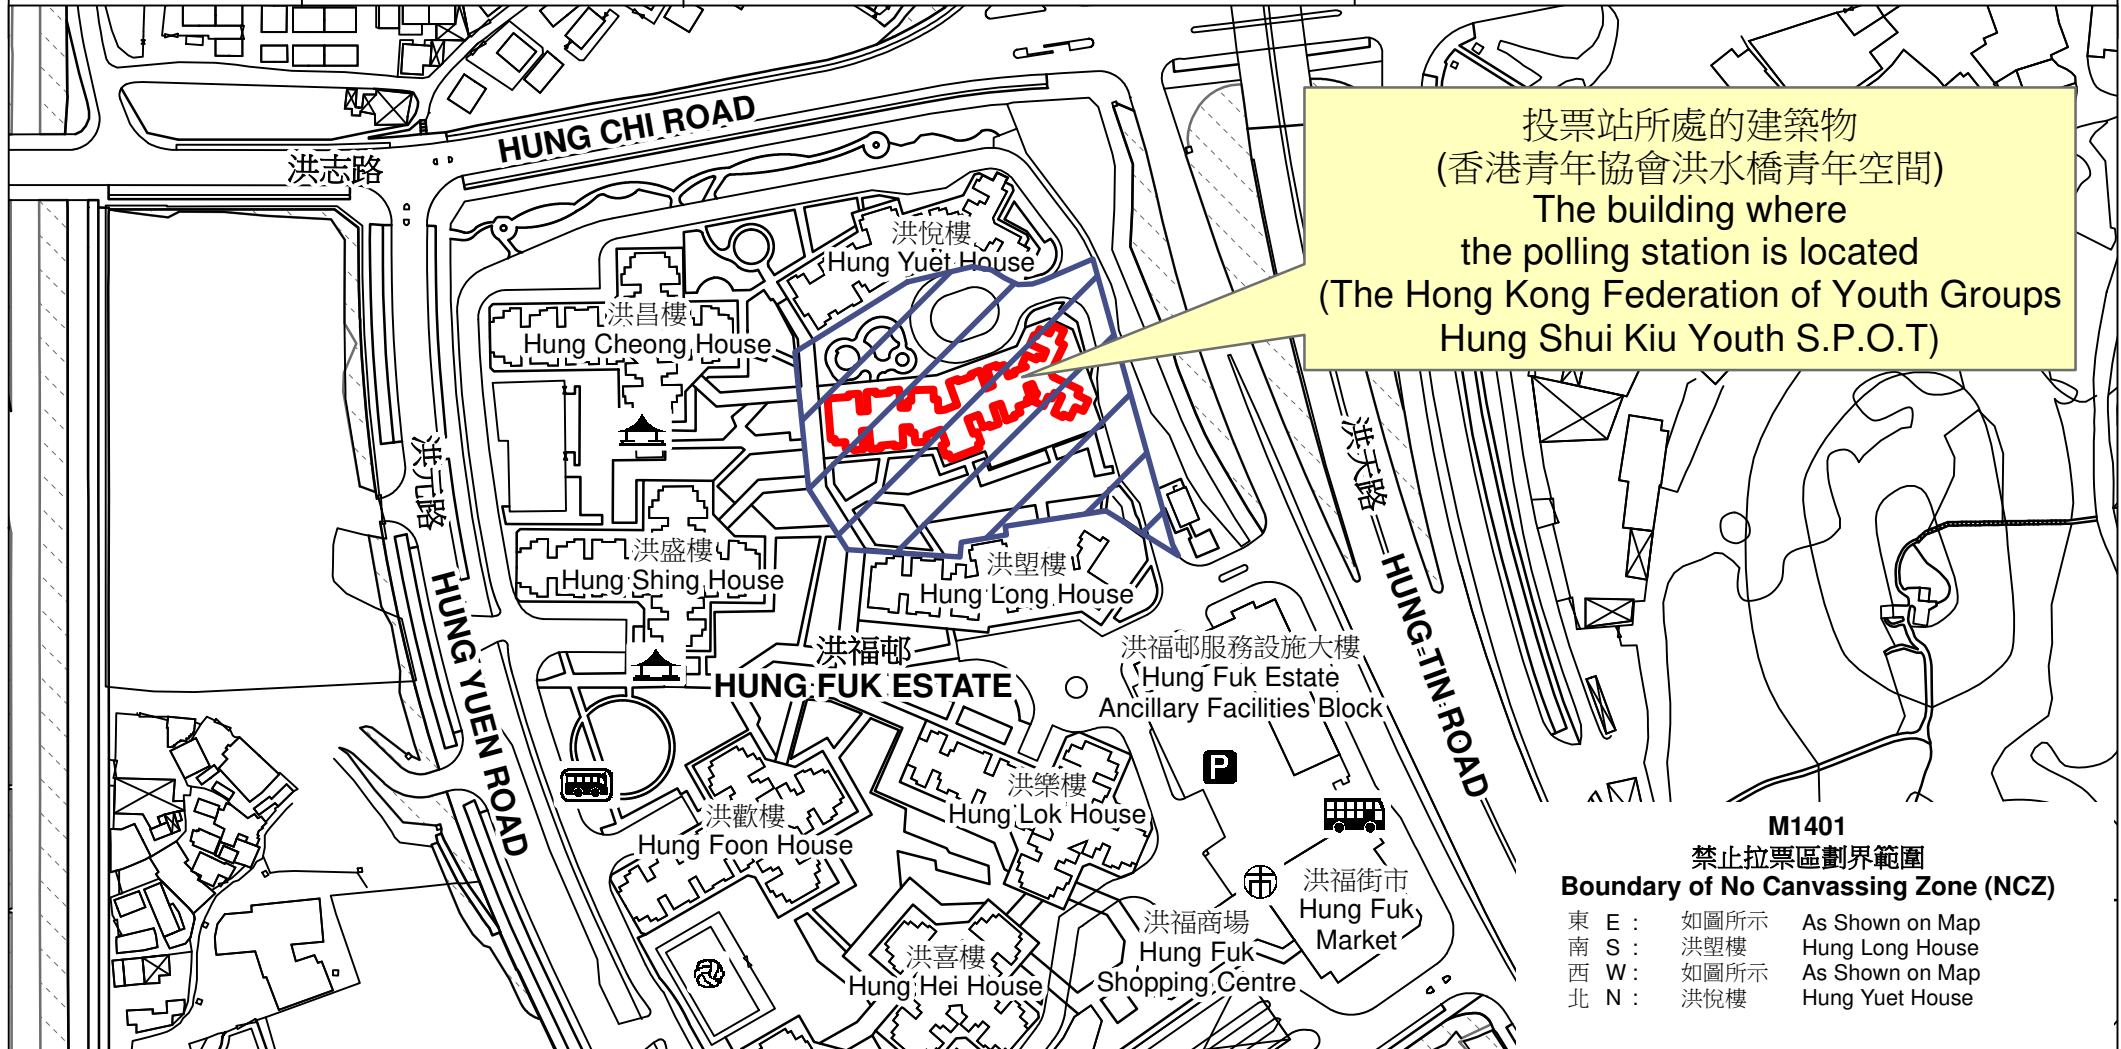

投票站位置圖和禁止拉票區 Polling Station - Location Plan & No Canvassing Zone

<p>投票站編號 Polling Station Code</p> <p>M1401</p>	<p>區議會名稱 Name of District Council</p> <p>元朗 YUEN LONG</p>	<p>2023年區議會一般選舉區議會地方選區代號及名稱 Code & Name of District Council Geographical Constituency for 2023 District Council Ordinary Election</p> <p>M2 元朗鄉郊東 YUEN LONG RURAL EAST</p>	<p>名稱及地址 Name & Address</p> <p>香港青年協會洪水橋青年空間 新界元朗洪水橋洪福邨洪溢樓地下 The Hong Kong Federation of Youth Groups Hung Shui Kiu Youth S.P.O.T G/F, Hung Yat House, Hung Fuk Estate, Hung Shui Kiu, Yuen Long, New Territories</p>
---	--	---	--

 禁止拉票區
No Canvassing Zone