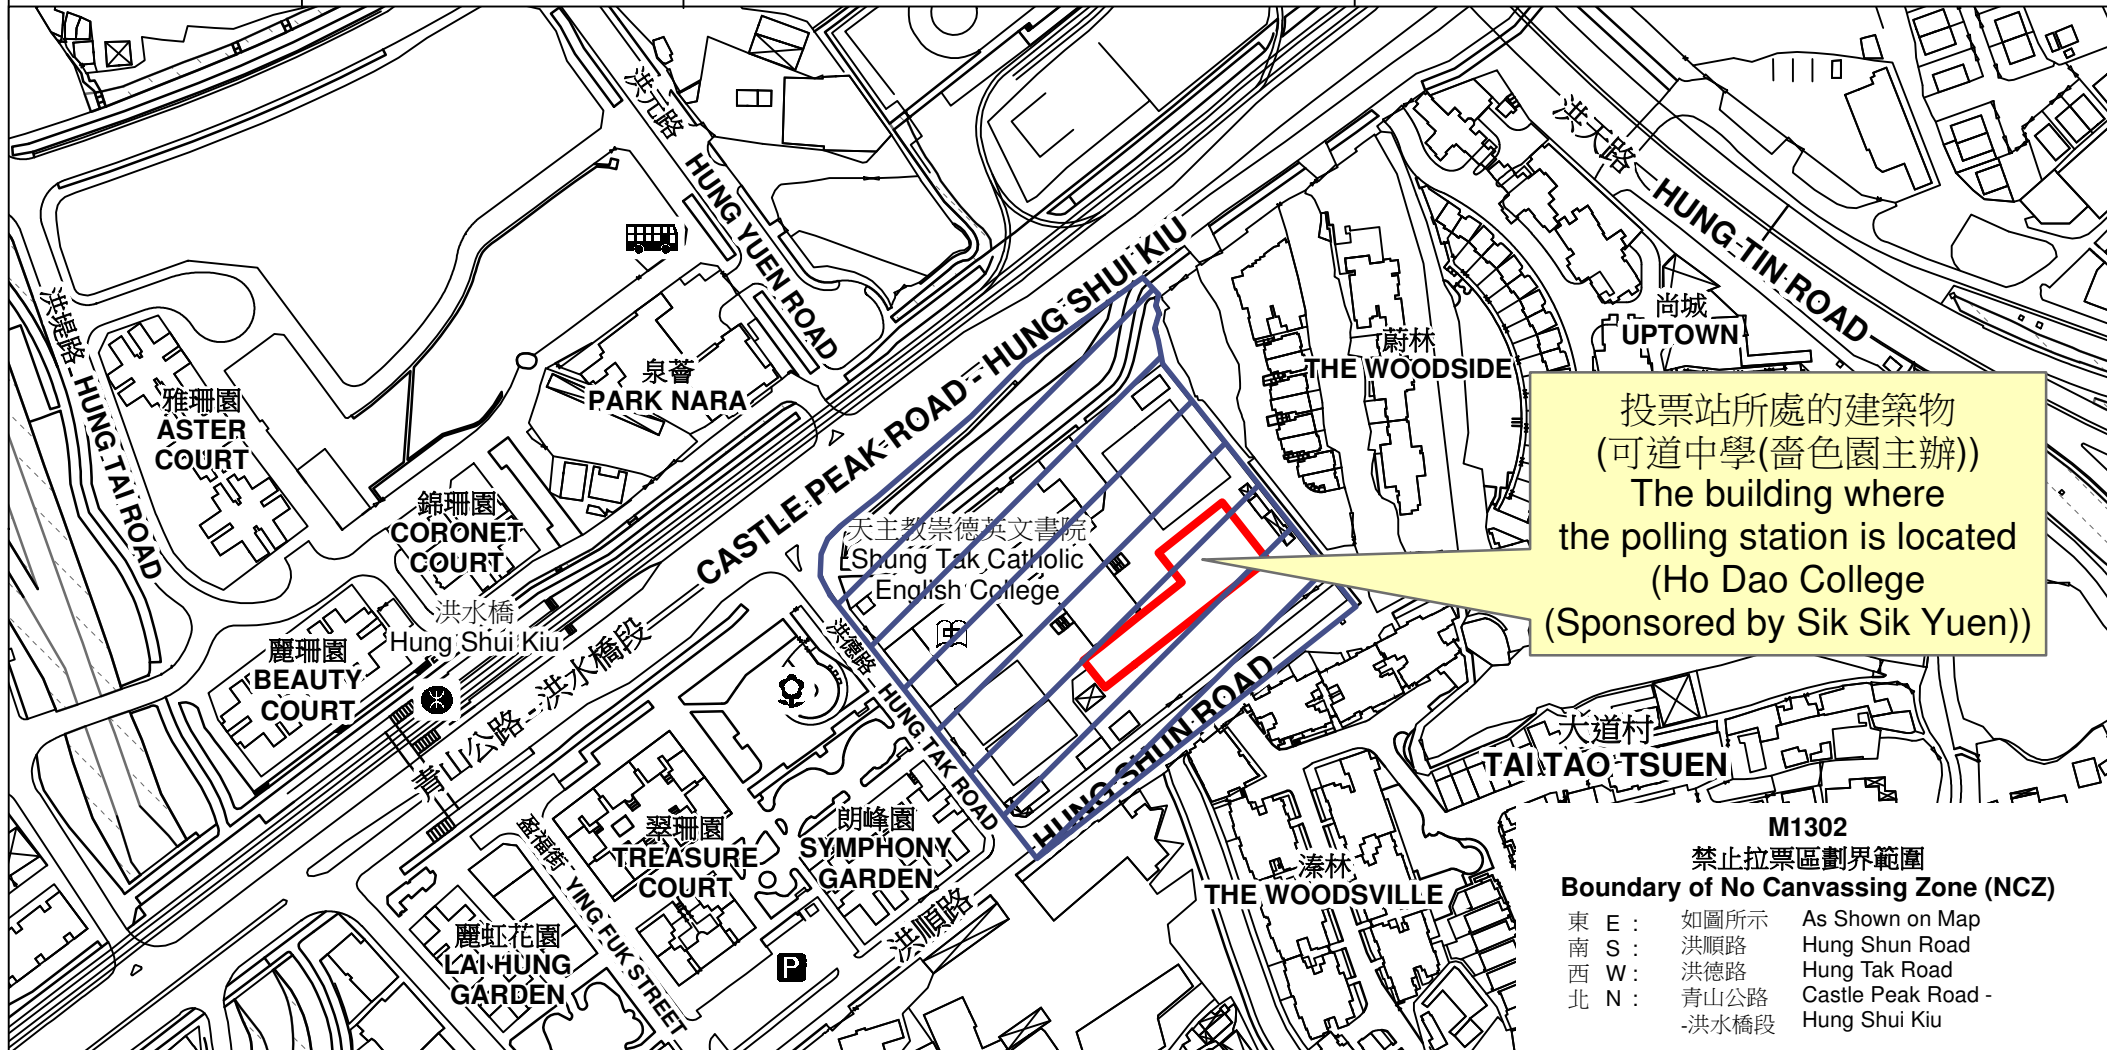

投票站位置圖和禁止拉票區 Polling Station - Location Plan & No Canvassing Zone

投票站編號 Polling Station Code	區議會名稱 Name of District Council	2023年區議會一般選舉區議會地方選區代號及名稱 Code & Name of District Council Geographical Constituency for 2023 District Council Ordinary Election	名稱及地址 Name & Address
M1302	元朗 YUEN LONG	M2 元朗鄉郊東 YUEN LONG RURAL EAST	可道中學(喬色園主辦) 新界元朗洪水橋洪順路11號地下 Ho Dao College (Sponsored by Sik Sik Yuen) G/F, 11 Hung Shun Road, Hung Shui Kiu, Yuen Long, New Territories

投票站所處的建築物
(可道中學(喬色園主辦))
The building where
the polling station is located
(Ho Dao College
(Sponsored by Sik Sik Yuen))

M1302
禁止拉票區劃界範圍
Boundary of No Canvassing Zone (NCZ)

東 E :	如圖所示	As Shown on Map
南 S :	洪順路	Hung Shun Road
西 W :	洪德路	Hung Tak Road
北 N :	青山公路 -洪水橋段	Castle Peak Road - Hung Shui Kiu

 禁止拉票區
No Canvassing Zone