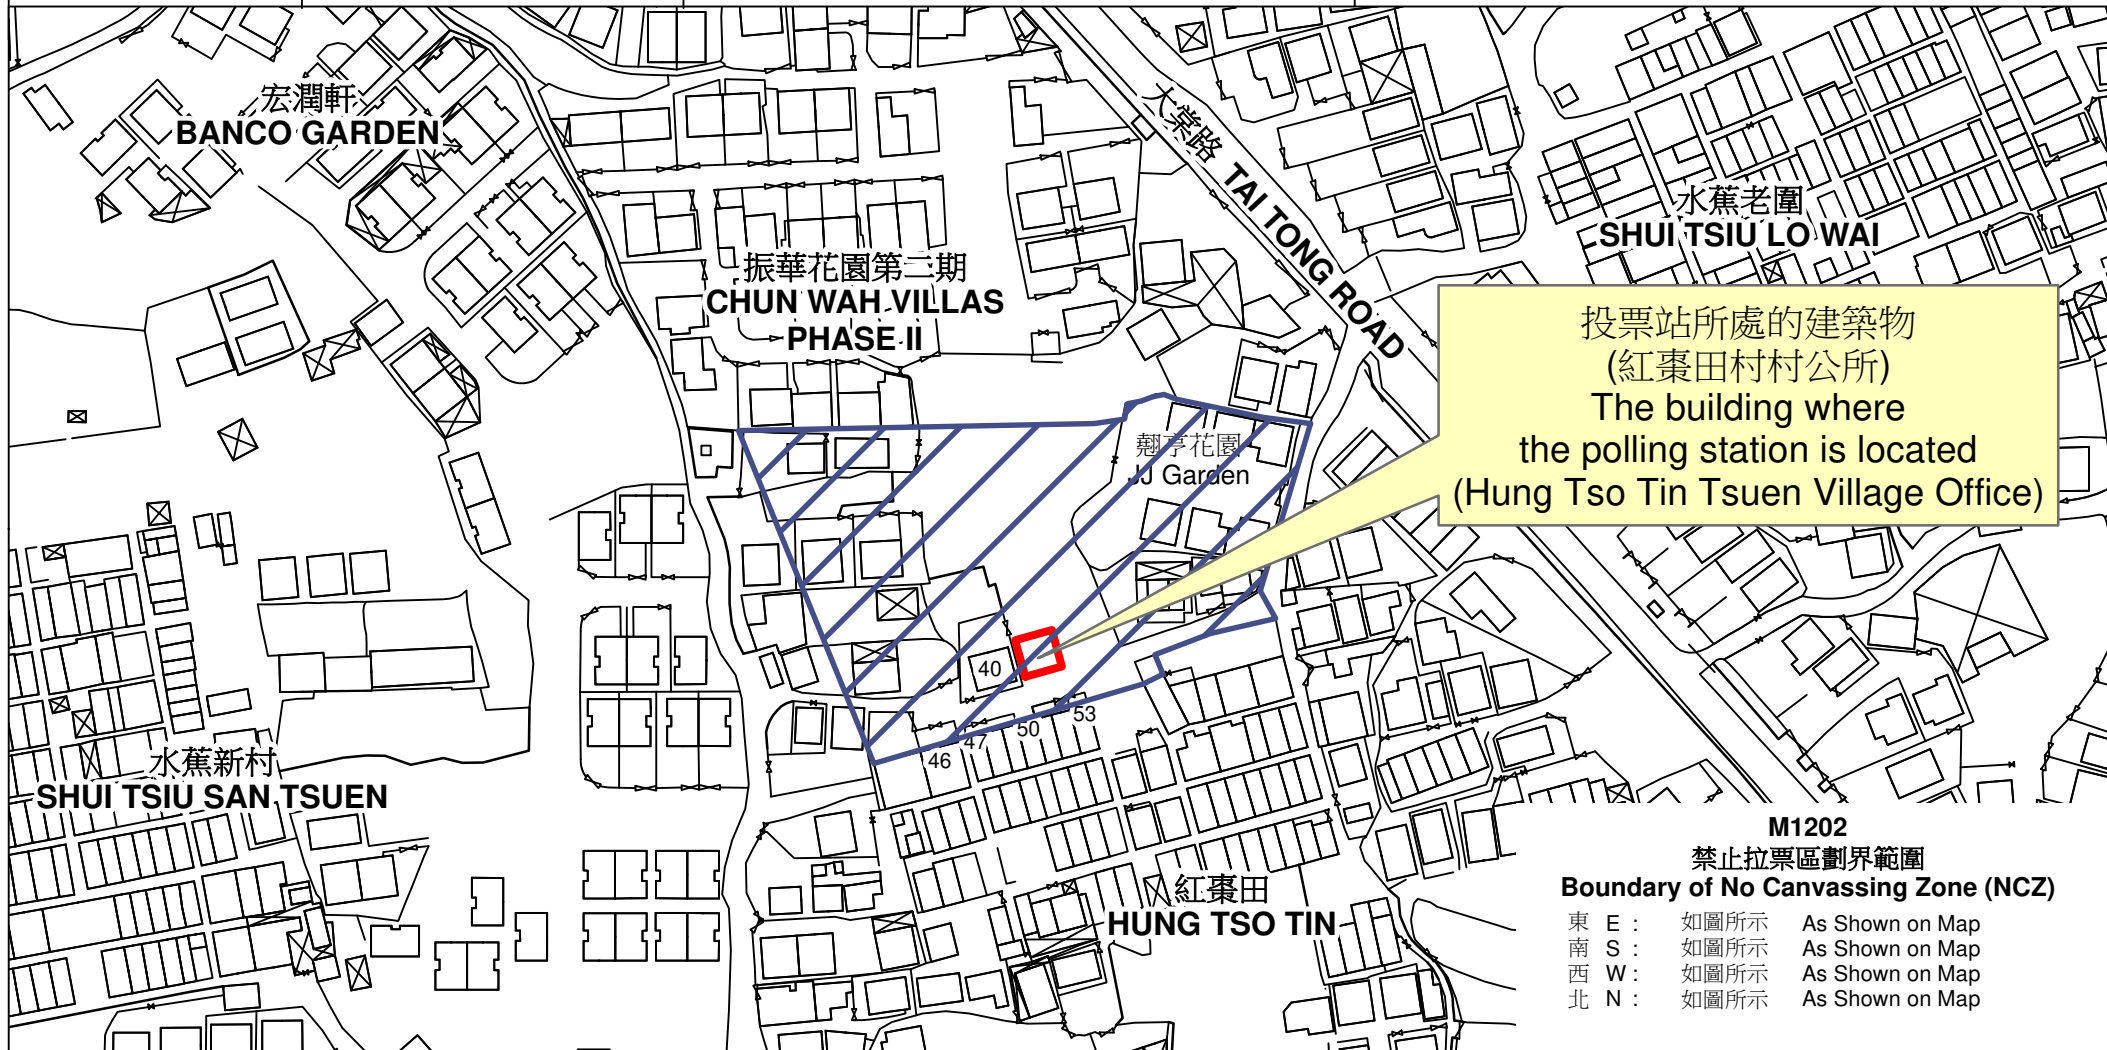

投票站位置圖和禁止拉票區 Polling Station - Location Plan & No Canvassing Zone

投票站編號 Polling Station Code	區議會名稱 Name of District Council	2023年區議會一般選舉區議會地方選區代號及名稱 Code & Name of District Council Geographical Constituency for 2023 District Council Ordinary Election	名稱及地址 Name & Address
M1202	元朗 YUEN LONG	M2 元朗鄉郊東 YUEN LONG RURAL EAST	紅棗田村村公所 新界元朗十八鄉紅棗田村39號地下 Hung Tso Tin Tsuen Village Office G/F, No. 39 Hung Tso Tin Tsuen, Shap Pat Heung, Yuen Long, New Territories

 禁止拉票區
No Canvassing Zone