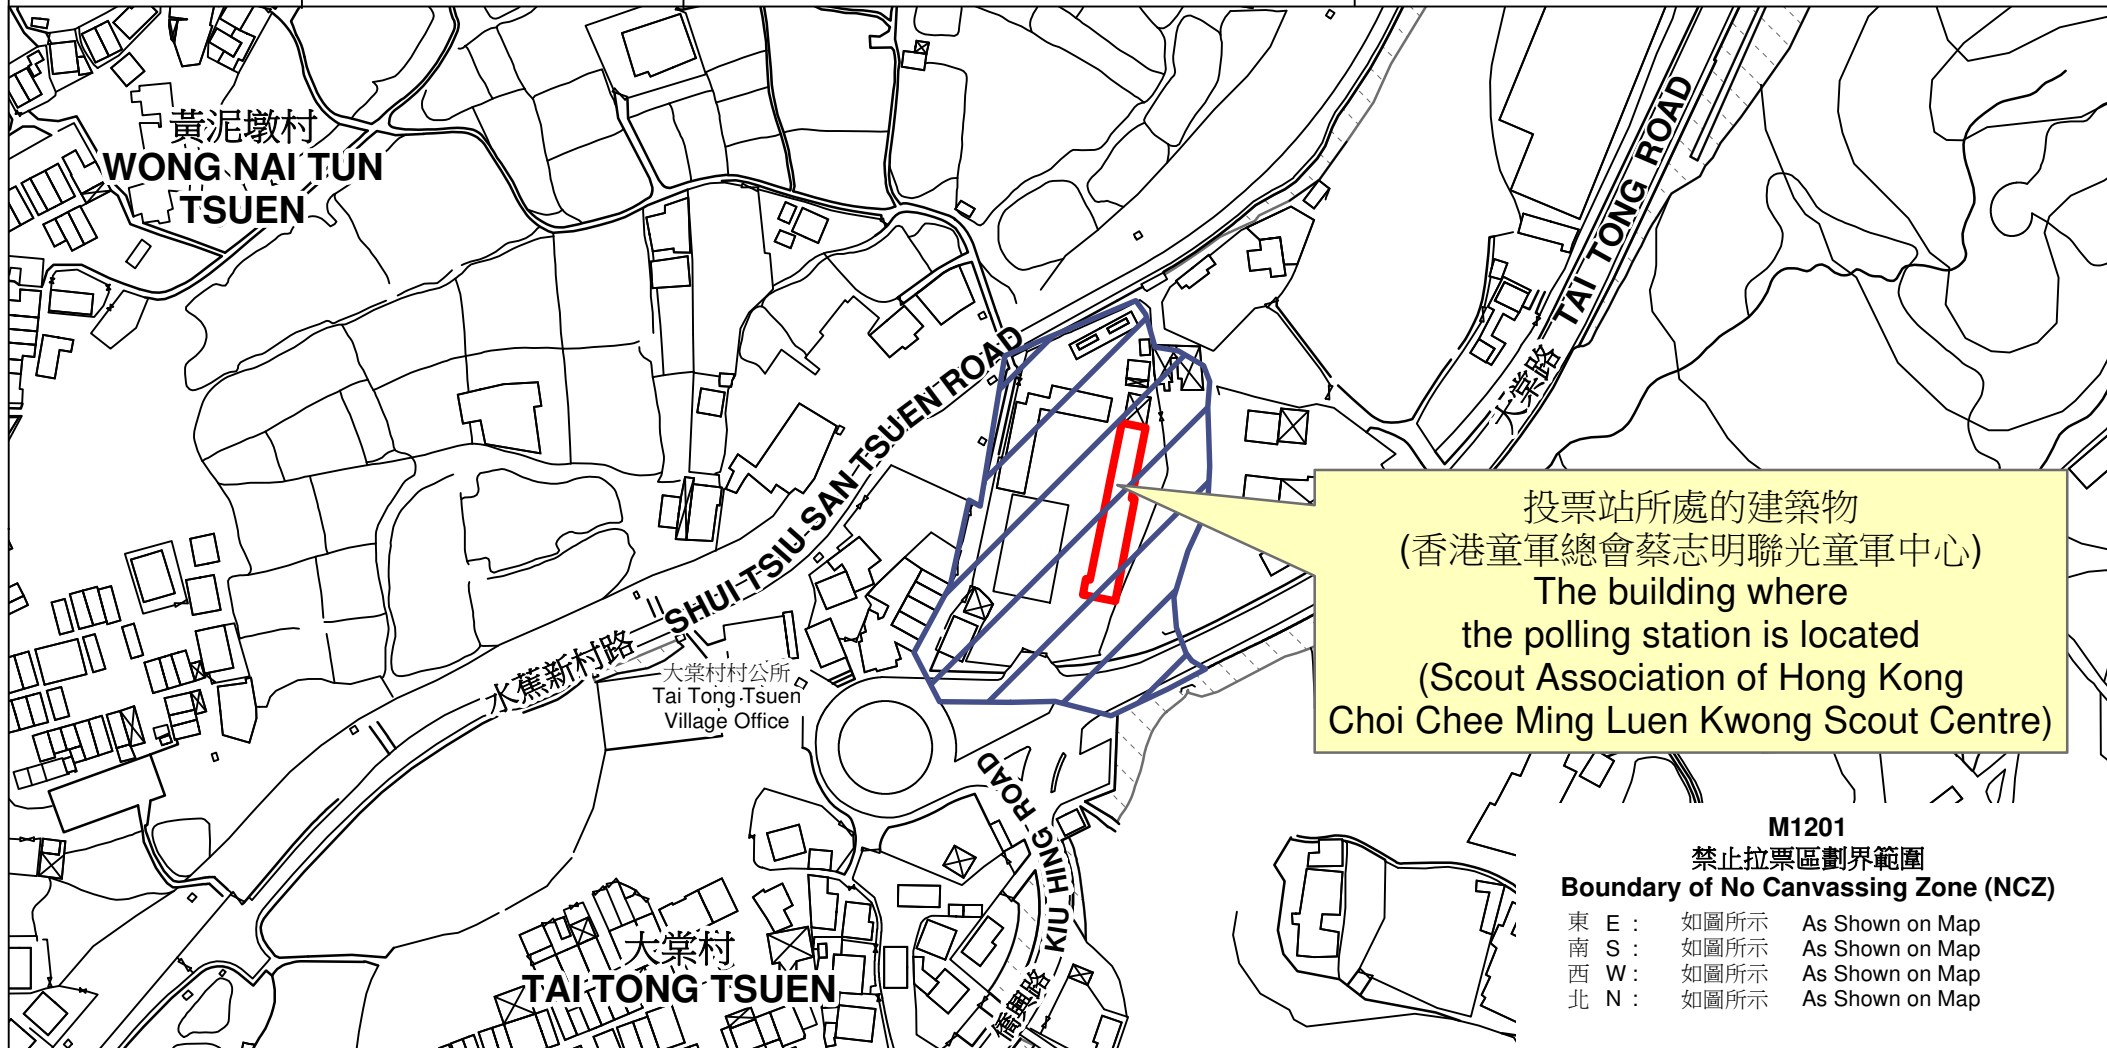

投票站位置圖和禁止拉票區 Polling Station - Location Plan & No Canvassing Zone

投票站編號 Polling Station Code	區議會名稱 Name of District Council	2023年區議會一般選舉區議會地方選區代號及名稱 Code & Name of District Council Geographical Constituency for 2023 District Council Ordinary Election	名稱及地址 Name & Address
M1201	元朗 YUEN LONG	M2 元朗鄉郊東 YUEN LONG RURAL EAST	香港童軍總會蔡志明聯光童軍中心 新界元朗大棠路大棠村1號地下 Scout Association of Hong Kong Choi Chee Ming Luen Kwong Scout Centre G/F, 1 Tai Tong Tsuen, Tai Tong Road, Yuen Long, New Territories

M1201
禁止拉票區劃界範圍
Boundary of No Canvassing Zone (NCZ)

東 E :	如圖所示	As Shown on Map
南 S :	如圖所示	As Shown on Map
西 W :	如圖所示	As Shown on Map
北 N :	如圖所示	As Shown on Map

 禁止拉票區
No Canvassing Zone