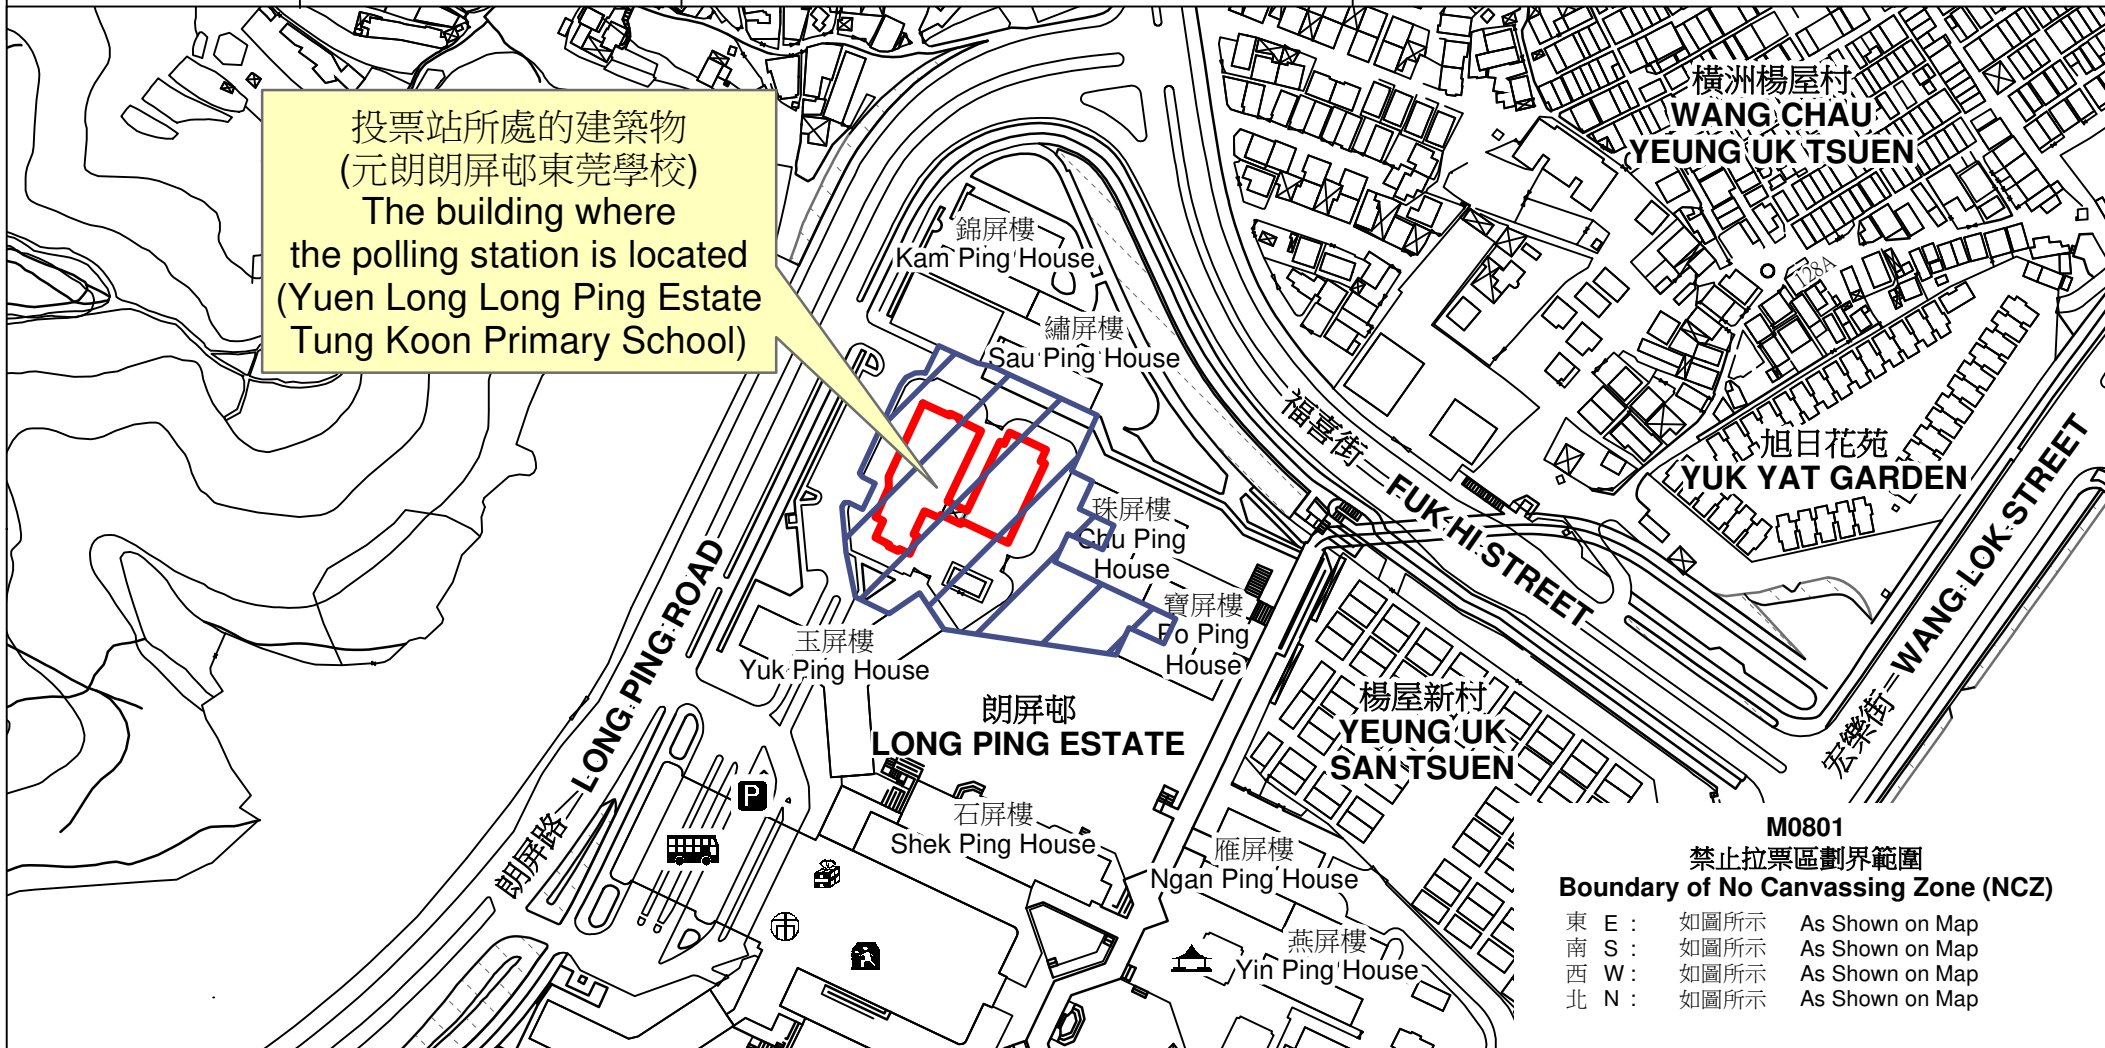

投票站位置圖和禁止拉票區 Polling Station - Location Plan & No Canvassing Zone

投票站編號 Polling Station Code	區議會名稱 Name of District Council	2023年區議會一般選舉區議會地方選區代號及名稱 Code & Name of District Council Geographical Constituency for 2023 District Council Ordinary Election	名稱及地址 Name & Address
M0801	元朗 YUEN LONG	M1 元朗市中心 YUEN LONG TOWN CENTRE	元朗朗屏邨東莞學校 新界元朗朗屏邨第1期元朗朗屏邨東莞學校地下 Yuen Long Long Ping Estate Tung Koon Primary School G/F, Yuen Long Long Ping Estate Tung Koon Primary School, Phase 1, Long Ping Estate, Yuen Long, New Territories

禁止拉票區
No Canvassing Zone