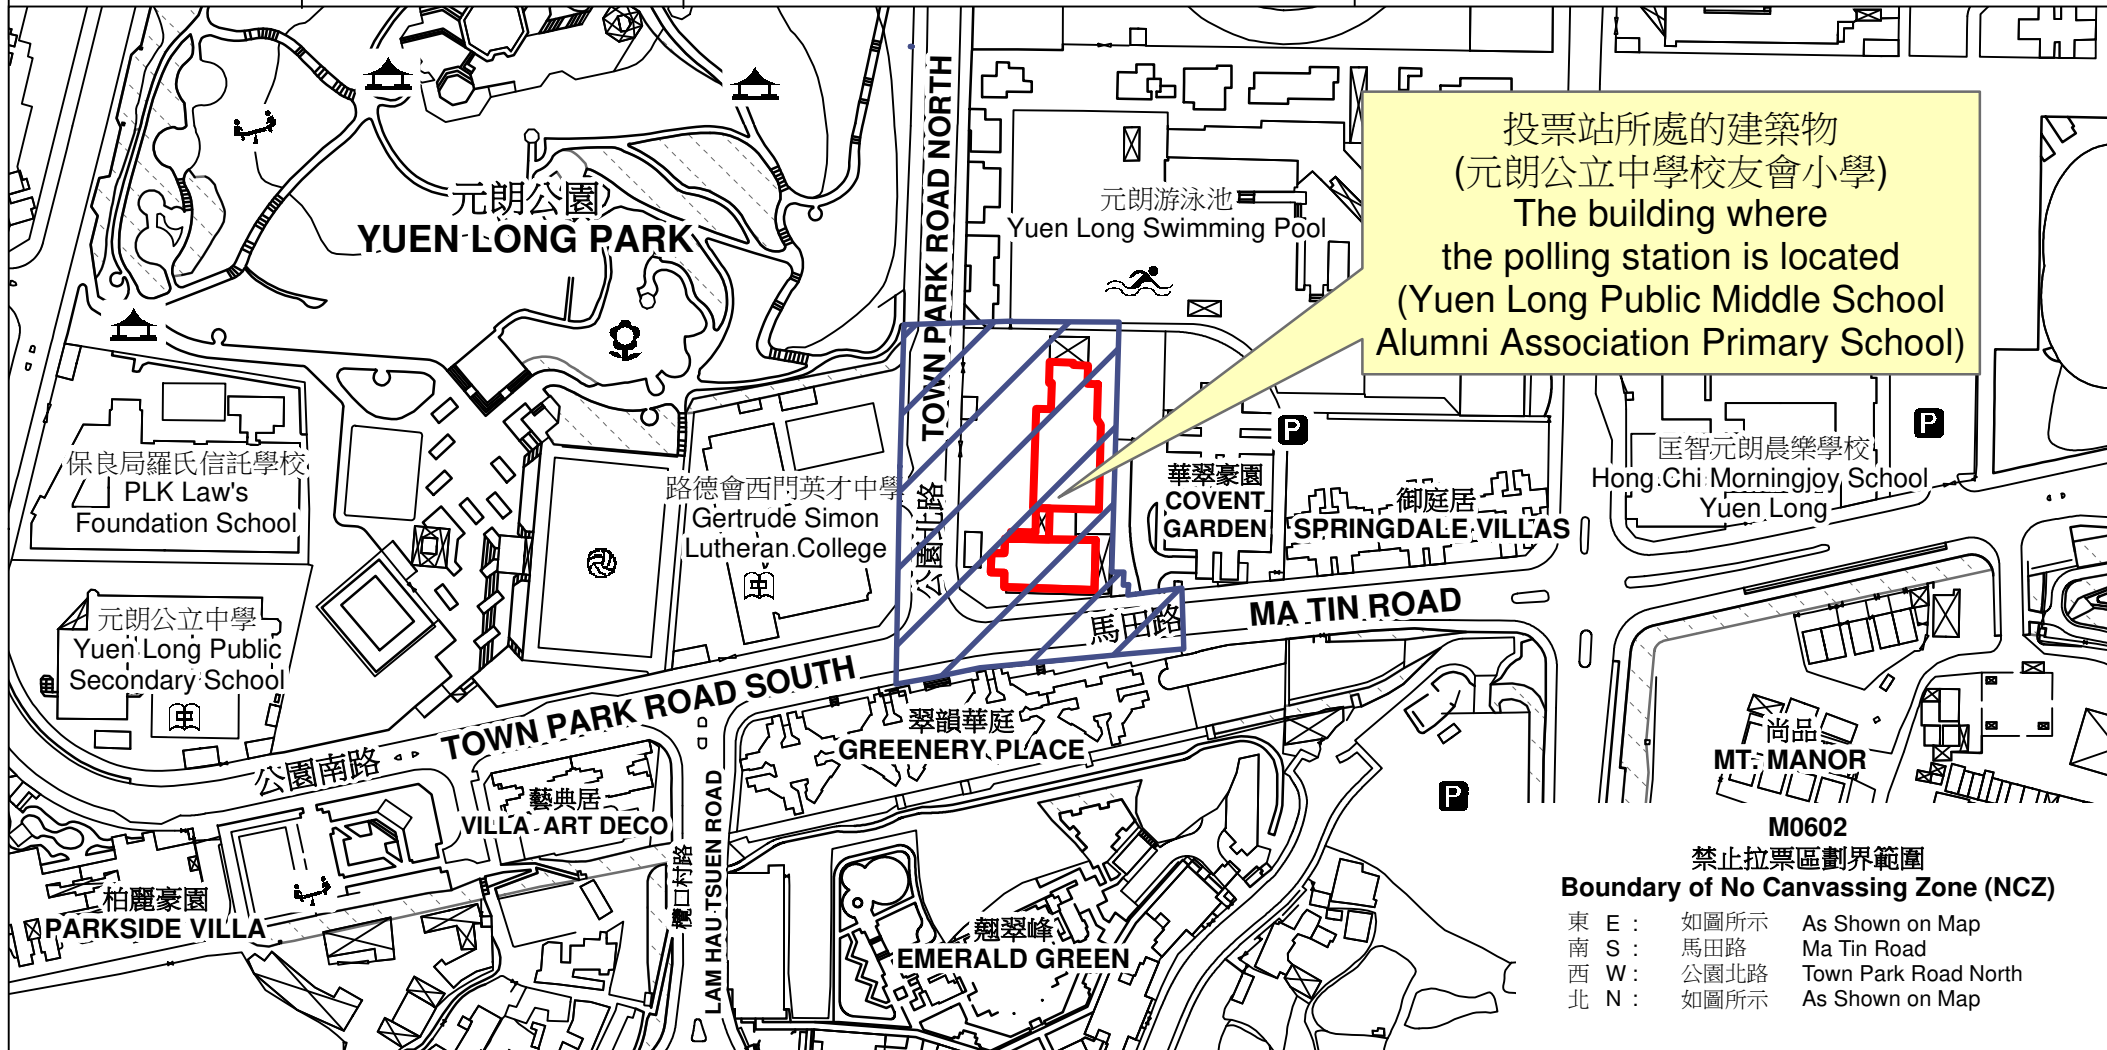

# 投票站位置圖和禁止拉票區 Polling Station - Location Plan & No Canvassing Zone

投票站編號 Polling Station Code	區議會名稱 Name of District Council	2023年區議會一般選舉區議會地方選區代號及名稱 Code & Name of District Council Geographical Constituency for 2023 District Council Ordinary Election	名稱及地址 Name & Address
<b>M0602</b>	<b>元朗 YUEN LONG</b>	<b>M1 元朗市中心 YUEN LONG TOWN CENTRE</b>	元朗公立中學校友會小學 新界元朗公園北路2號地下 <b>Yuen Long Public Middle School Alumni Association Primary School</b> G/F, 2 Town Park Road North, Yuen Long, New Territories

禁止拉票區  
No Canvassing Zone