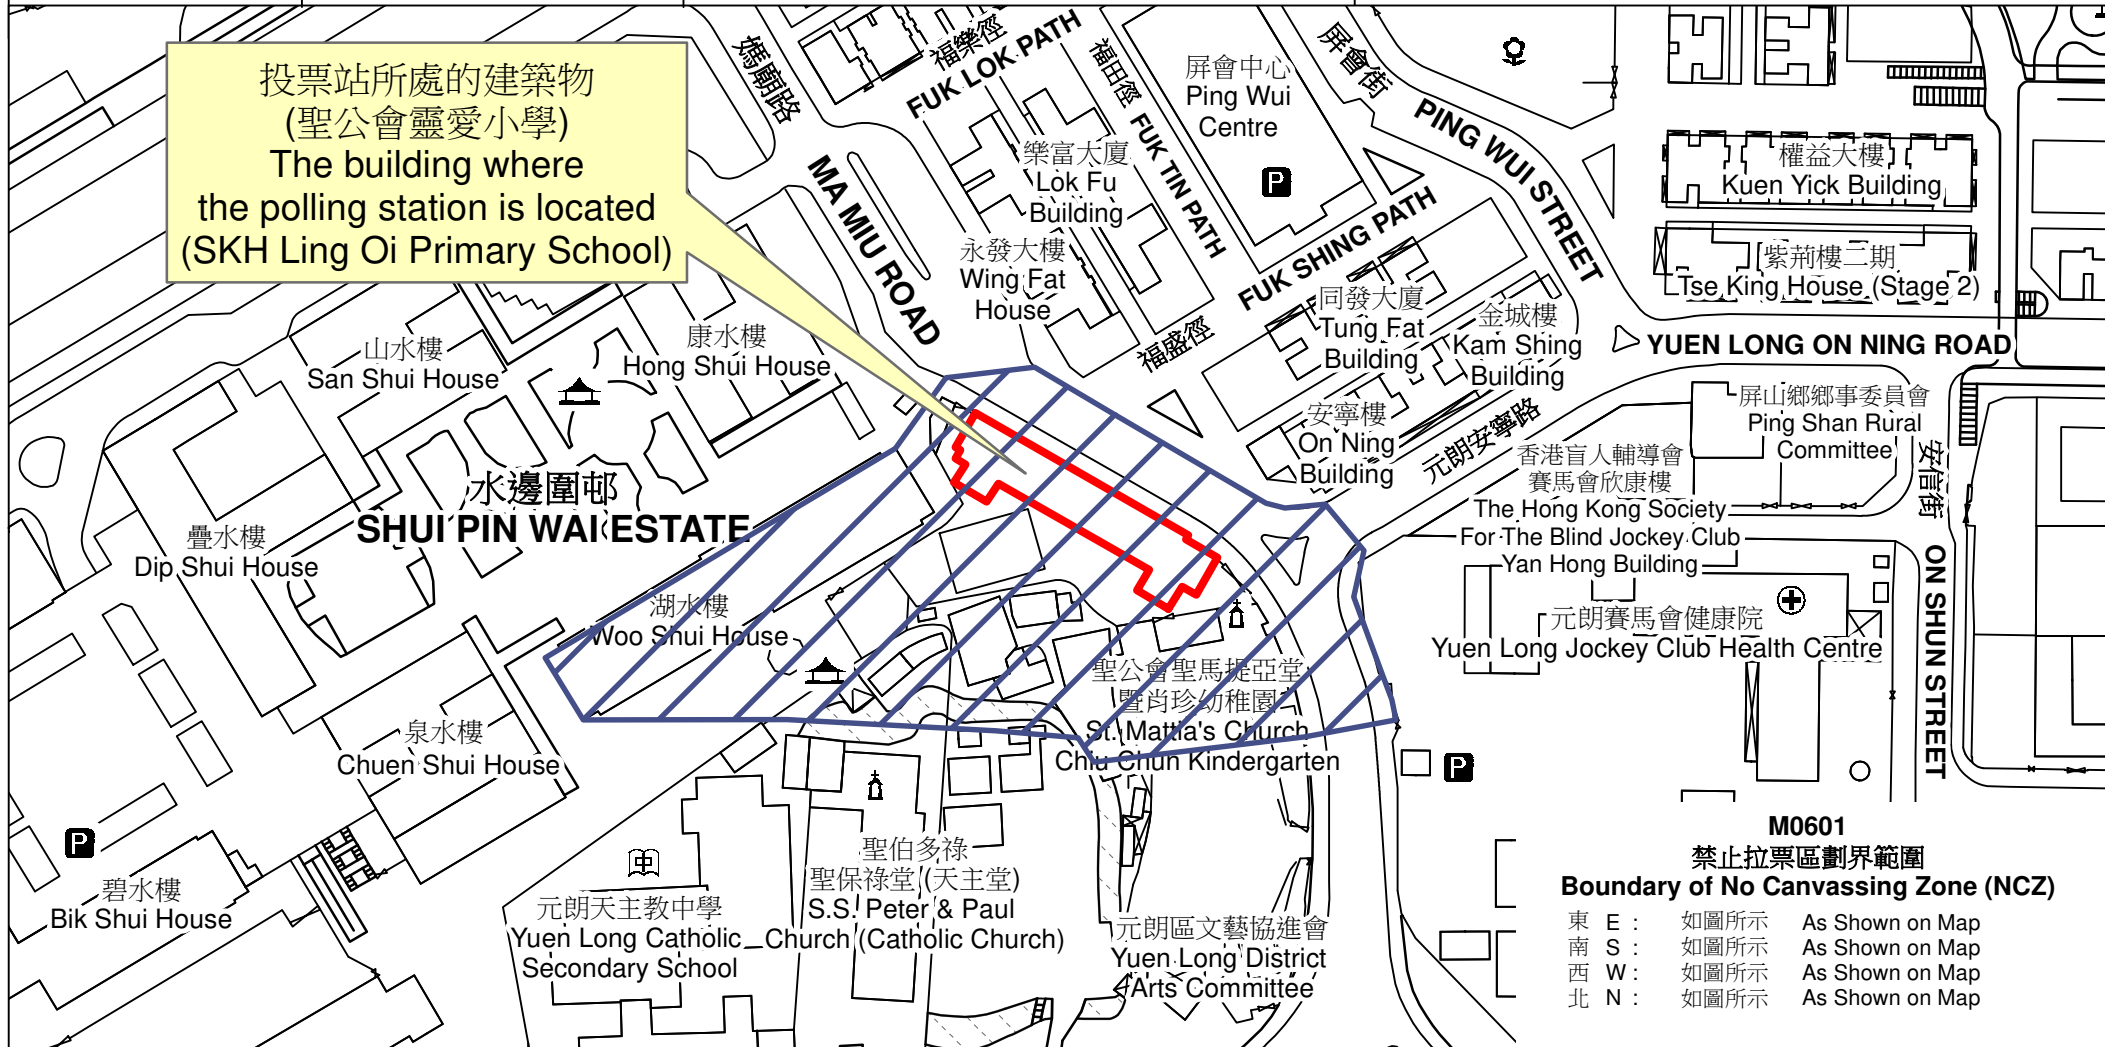

投票站位置圖和禁止拉票區 Polling Station - Location Plan & No Canvassing Zone

投票站編號 Polling Station Code	區議會名稱 Name of District Council	2023年區議會一般選舉區議會地方選區代號及名稱 Code & Name of District Council Geographical Constituency for 2023 District Council Ordinary Election	名稱及地址 Name & Address
M0601	元朗 YUEN LONG	M1 元朗市中心 YUEN LONG TOWN CENTRE	聖公會靈愛小學 新界元朗媽廟路15號地下 SKH Ling Oi Primary School G/F, 15 Ma Miu Road, Yuen Long, New Territories

 禁止拉票區
No Canvassing Zone