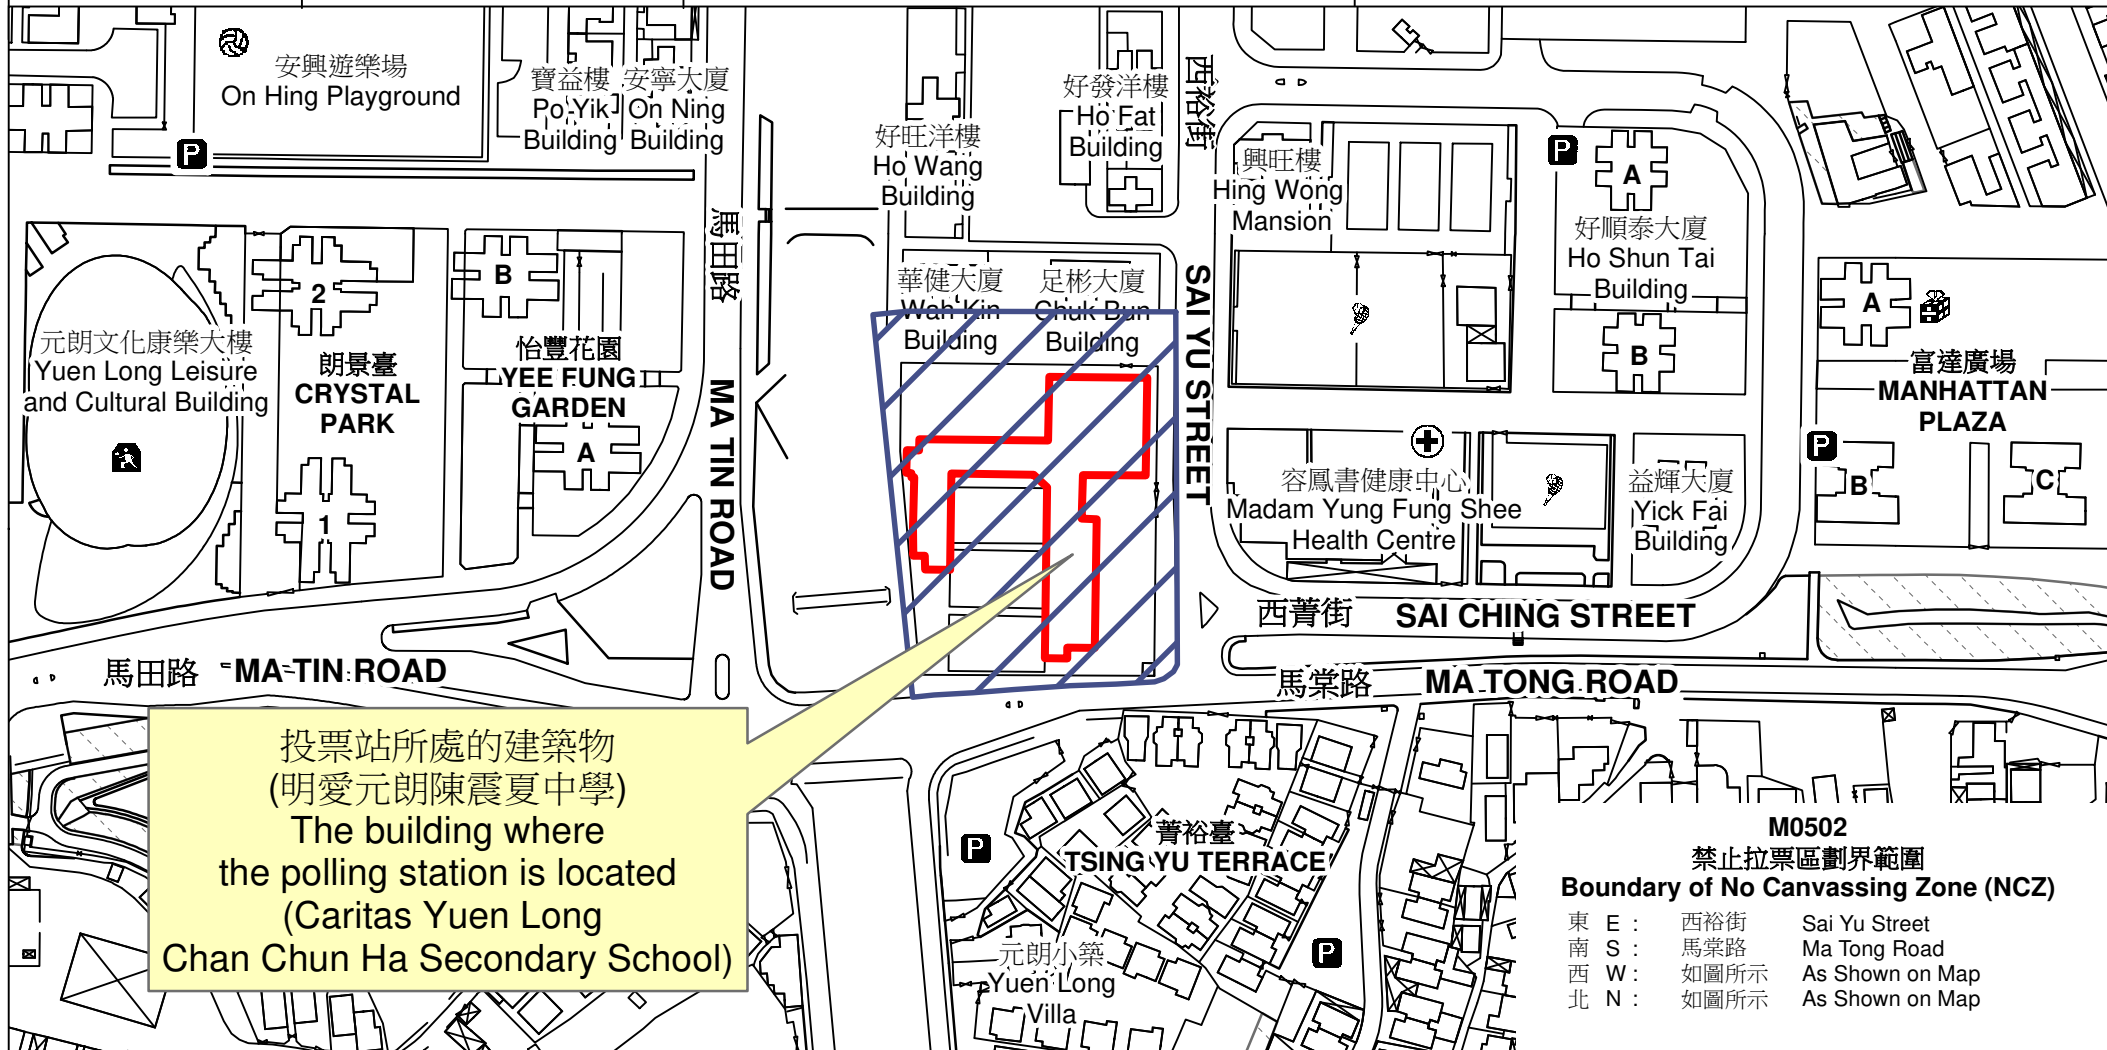

投票站位置圖和禁止拉票區 Polling Station - Location Plan & No Canvassing Zone

投票站編號 Polling Station Code	區議會名稱 Name of District Council	2023年區議會一般選舉區議會地方選區代號及名稱 Code & Name of District Council Geographical Constituency for 2023 District Council Ordinary Election	名稱及地址 Name & Address
M0502	元朗 YUEN LONG	M1 元朗市中心 YUEN LONG TOWN CENTRE	明愛元朗陳震夏中學 新界元朗西裕街66號地下 Caritas Yuen Long Chan Chun Ha Secondary School G/F, 66 Sai Yu Street, Yuen Long, New Territories

 禁止拉票區
No Canvassing Zone